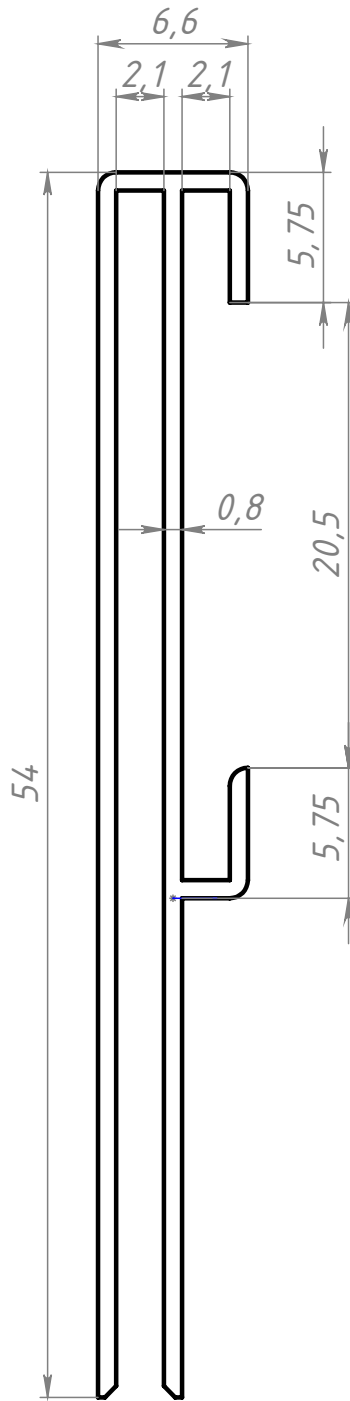

Z21

Неуказанные радиусы скруглений 0,8

Z21

Профиль
информационный
прозрачный 54мм

ПВХ

Лит.	Масса	Масштаб
	0.13	3:1
Лист	Листов 1	

СОБЕРИЗАВОД

Перв. примен.

Справ. №

Подп. и дата

Инв. № дубл.

Взам. инв. №

Подп. и дата

Инв. № подл.

Изм.	Лист	№ докум.	Подп.	Дата
Разраб.		Терёхин С.		
Пров.		Терёхин С.		
Т. контр.				
Н. контр.				
Утв.				

Шифр:

Копировал

Формат А4

Файл: Z21 Профиль информационный прозрачный 54мм