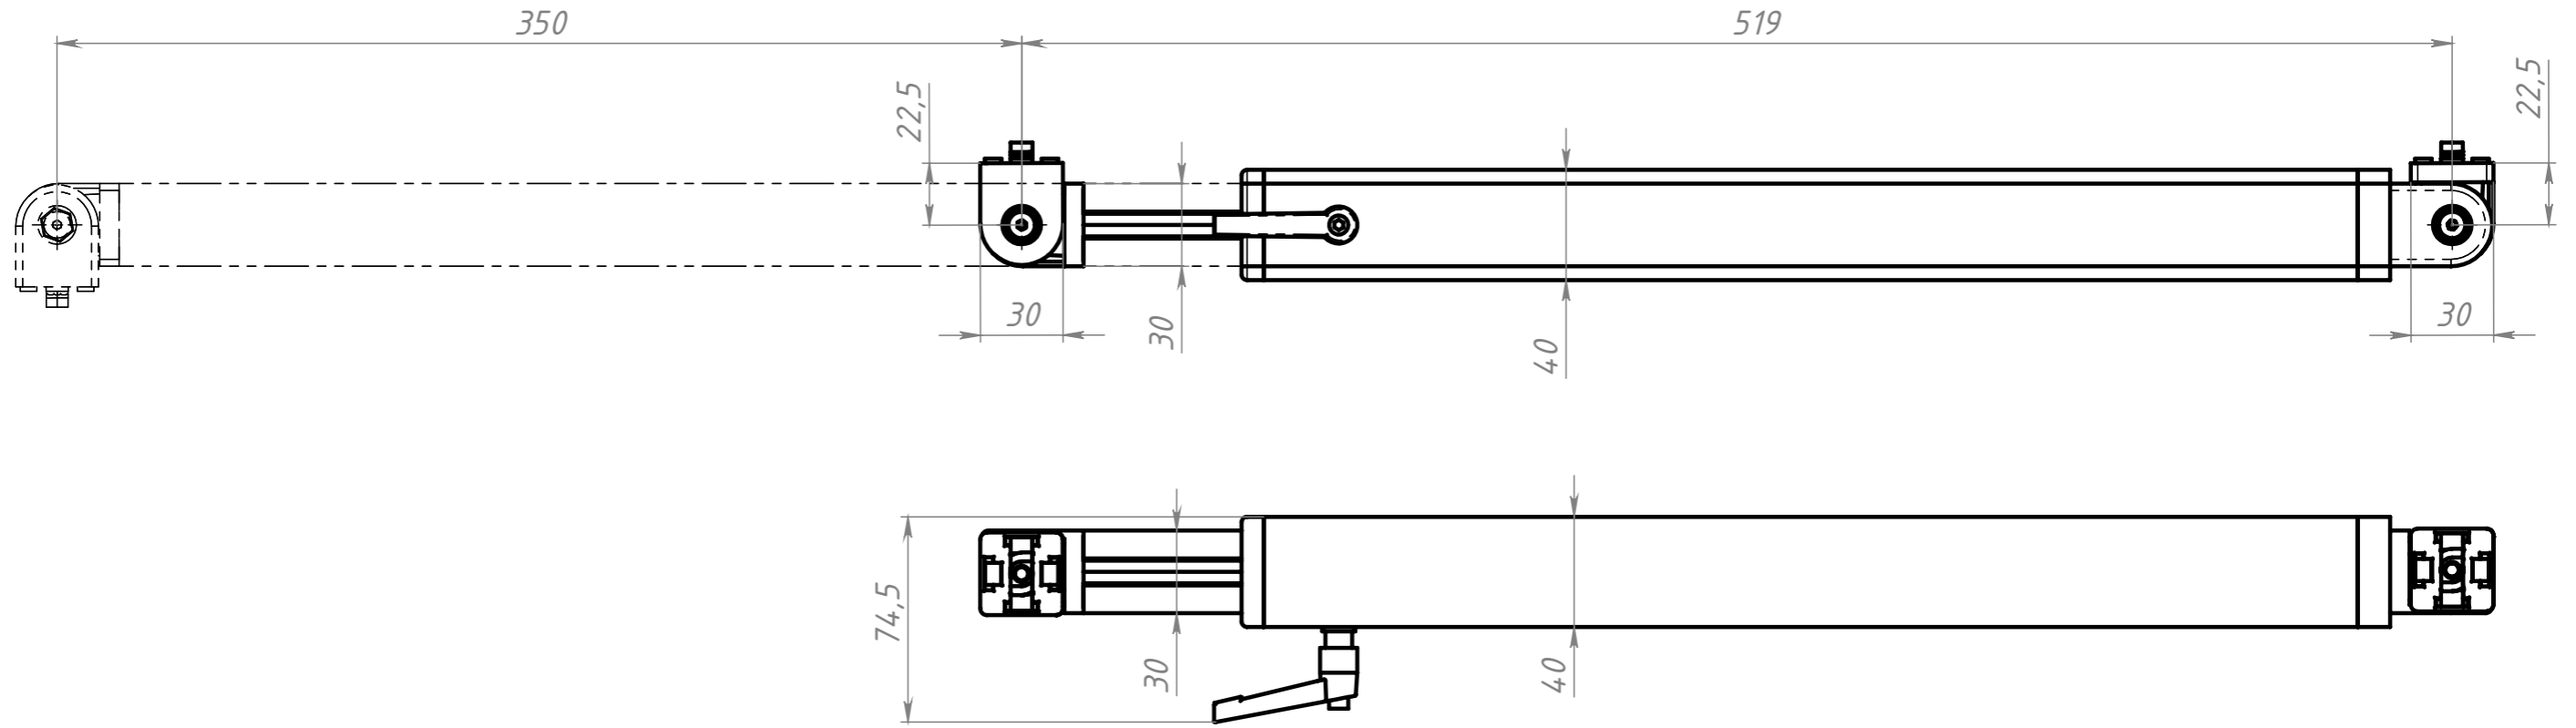

*Размеры для справок.

Изм.	Лист	№ докум.	Подп.	Дата
Разраб.		Терёхин С.		
Пров.		Терёхин С.		
Т. контр.				
Н. контр.				
Утв.				

A826

Телескопический блок
3030, L=519мм+350мм

Лит.	Масса	Масштаб
	1.40	1:2.5
Лист	Листов 1	