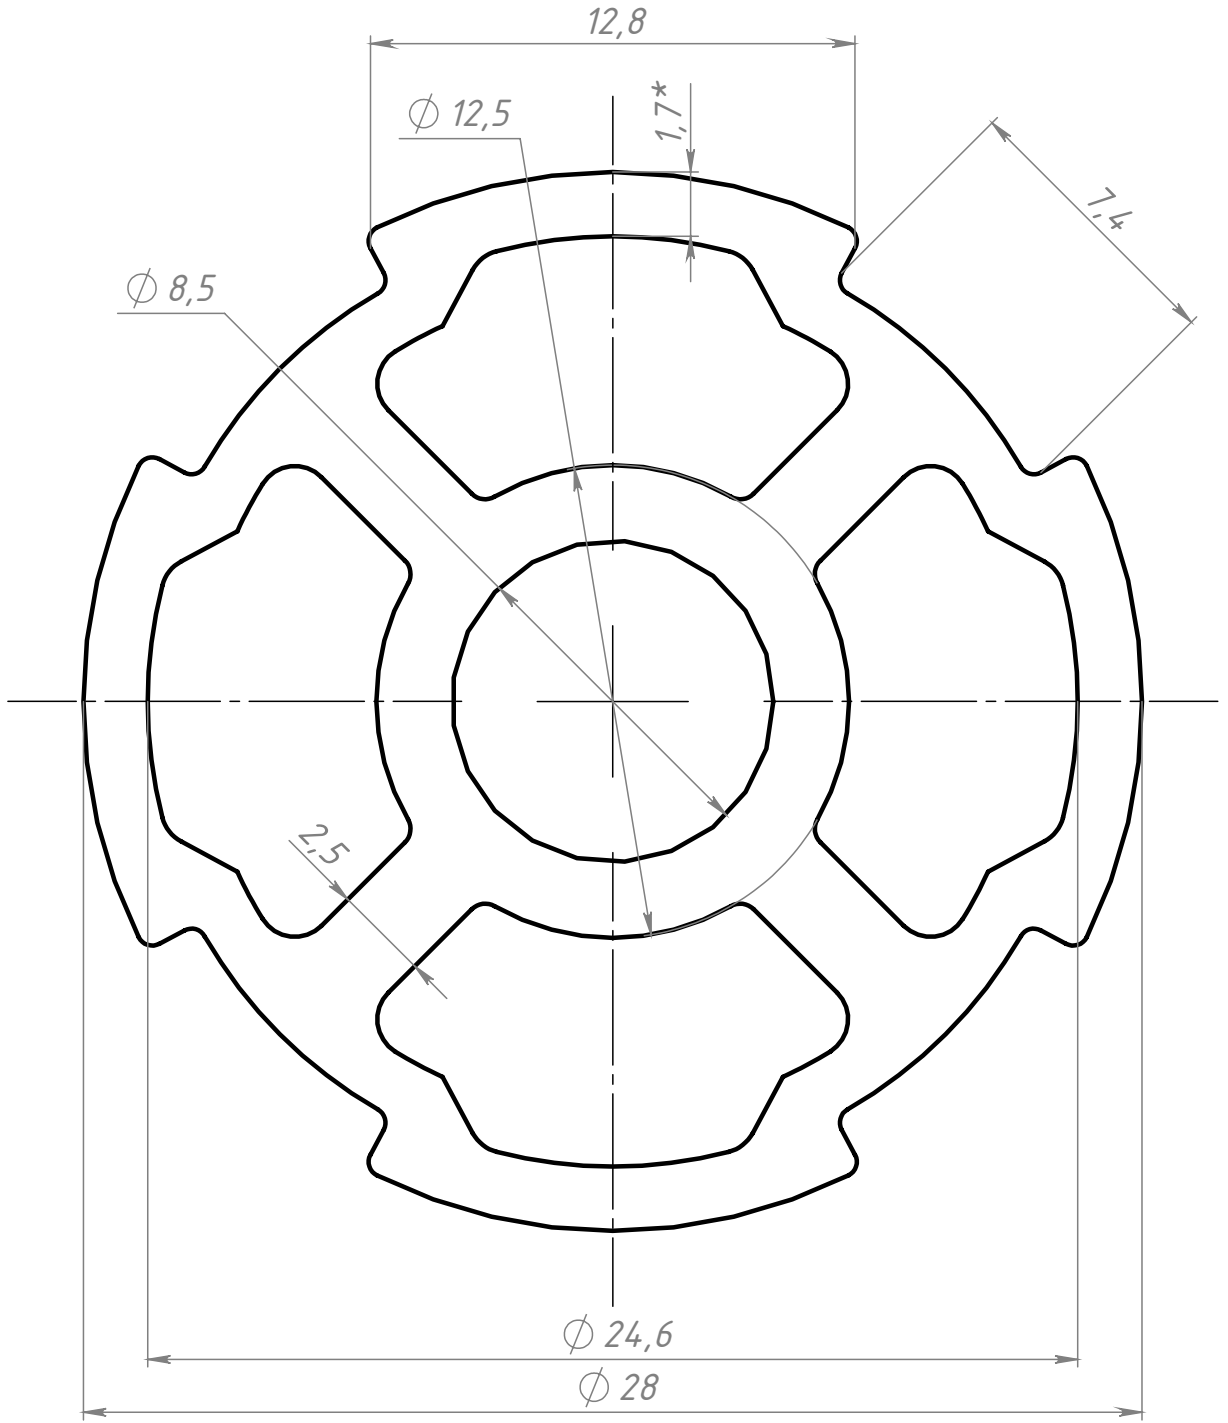

428HPL

Перв. примен.

Справ. №

Подп. и дата

Инв. № дубл.

Взам. инв. №

Подп. и дата

Инв. № подл.

*Размер для справок.

428HPL

Профиль трубный
 $\Phi 28$ Н

6060-Т6

Лит.	Масса	Масштаб
	0.71	5:1
Лист	Листов 1	

СОБЕРИЗАВОД

Шифр:

Копировал

Формат А4

Файл: 428HPL Профиль трубный $\Phi 28$ Н