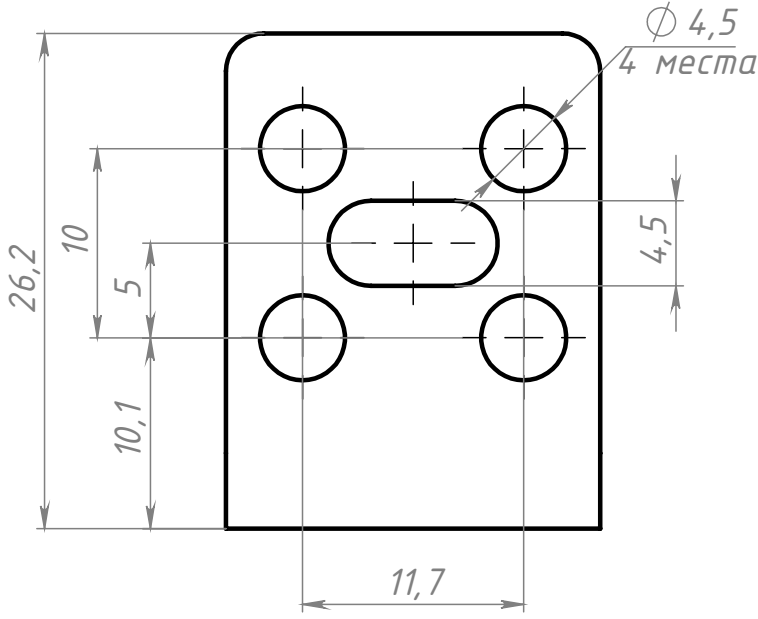

Неуказанные радиусы скруглений R2

A642

Крепление для
кабель-канала
B656 SNSS.00.077

Лит.	Масса	Масштаб
	14.3 г	2.5:1
Лист	Листов 1	

08ПС

СОБЕРИЗАВОД

Шифр:

Копировал