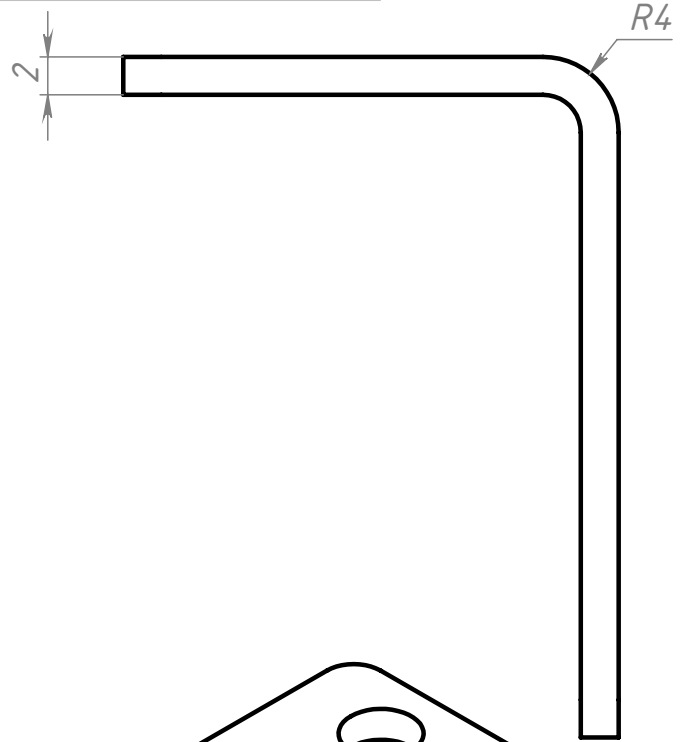

A642

Перв. примен.

Справ. №

Подп. и дата

Инв. № дубл.

Взам. инв. №

Подп. и дата

Инв. № подл.

Неуказанные радиусы скруглений R2

A642

Крепление для
кабель-канала
B656 SNSS.00.077

Лит.	Масса	Масштаб
	14.3 г	2.5:1
Лист	Листов 1	

08ПС

СОБЕРИЗАВОД

Шифр:

Копировал

Формат А4

Файл: A642 Крепление для кабель-канала B656 SNSS.00.077