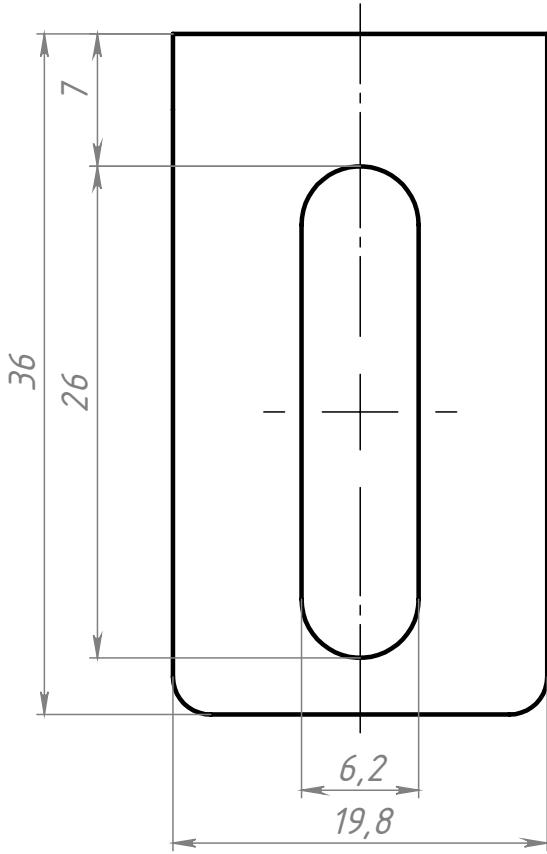

A642

Перв. примен.

Справ. №

Подп. и дата

Инв. № дубл.

Взам. инв. №

Подп. и дата

Инв. № подл.

Неуказанные радиусы скруглений R2

A642

Крепление для
кабель-канала
B656 SNSS.00.077

Лит.	Масса	Масштаб
	14.3 г	2.5:1
Лист	Листов 1	

08ПС

СОБЕРИЗАВОД

Шифр:

Копировал

Формат А4

Файл: A642 Крепление для кабель-канала B656 SNSS.00.077