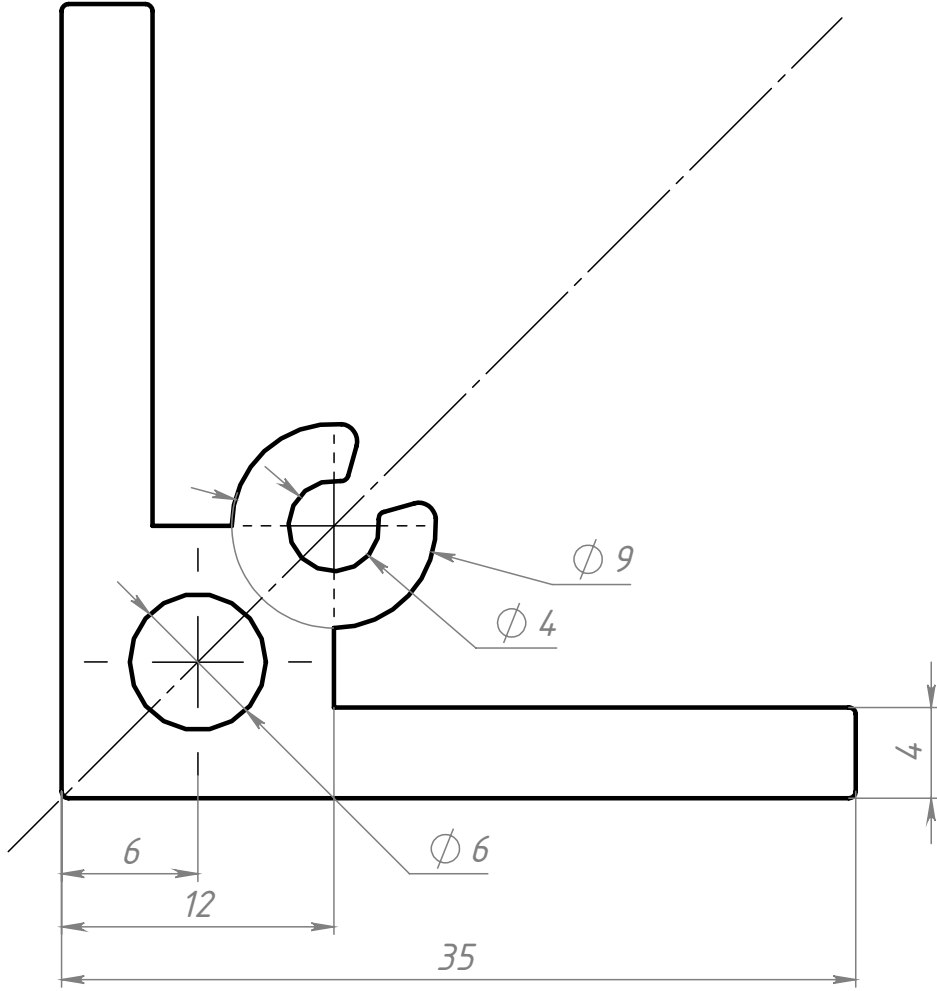

3535S4

Перв. примен.

Справ. №

Подп. и дата

Инв. № дубл.

Взам. инв. №

Подп. и дата

Инв. № подл.

3535S4

Профиль алюминиевый
(уголок) 35x35x4
(Ан. серебро)

Лит.	Масса	Масштаб
	0.88	3:1
Лист		Листов 1

6060-T6

СОБЕРИЗАВОД