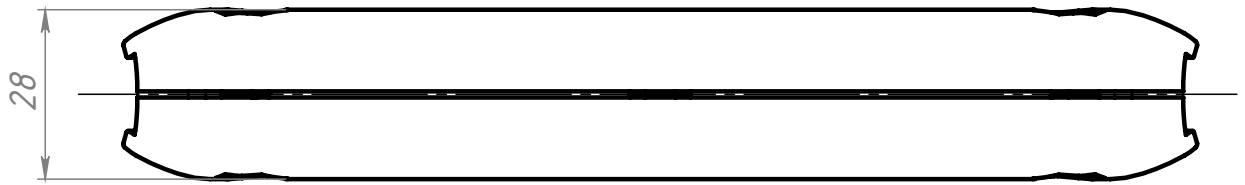

B412

Перв. примен.

Справ. №

Подп. и дата

Инв. № дубл.

Взам. инв. №

Подп. и дата

Инв. № подл.

Изм.	Лист	№ докум.	Подп.	Дата
Разраб.		Терёхин С.		
Пров.		Терёхин С.		
Т. контр.				
Н. контр.				
Утв.				

B412

Косынка под 45гр.,
122x122мм

Алюминий

Лит.	Масса	Масштаб
	0.18	1:1.25
Лист	Листов 1	

СОБЕРИЗАВОД

Шифр:

Копировал

Формат А4

Файл: B412 Косынка под 45гр., 122x122мм