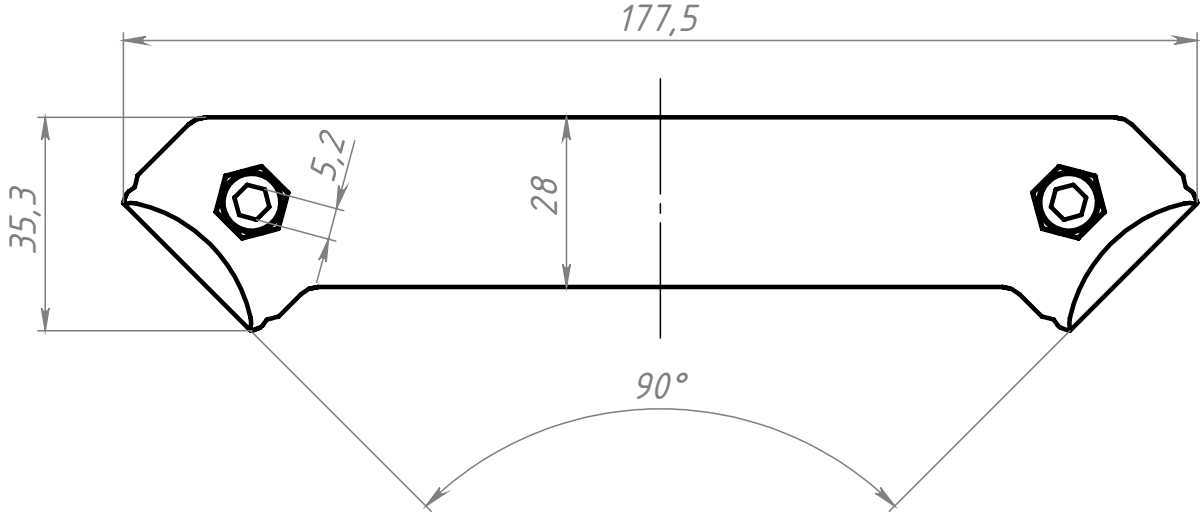

B412

Перв. примен.

Справ. №

Подп. и дата

Инв. № дубл.

Взам. инв. №

Подп. и дата

Инв. № подл.

Изм.	Лист	№ докум.	Подп.	Дата
Разраб.		Терёхин С.		
Пров.		Терёхин С.		
Т. контр.				
Н. контр.				
Утв.				

B412

Косынка под 45гр.,
122x122мм

Алюминий

Лит.	Масса	Масштаб
	0.18	1:1.25
Лист	Листов 1	

СОБЕРИЗАВОД

Шифр:

Копировал

Формат А4

Файл: B412 Косынка под 45гр., 122x122мм