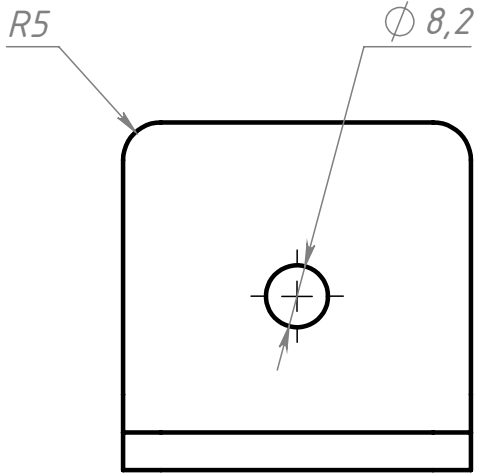

A 700

Перв. примен.

Справ. №

Подп. и дата

Инв. № дубл.

Взам. инв. №

Подп. и дата

Инв. № подл.

A 700

Уголок
междусерийный
40-50

08ПС

Лит.

Масса

Масштаб

0.14

1:1

Лист

Листов 1

СОБЕРИЗАВОД

Шифр:

Копировал

Формат А4

Файл: A700 SNSS.40.50.044 Уголок междусерийный 40-50