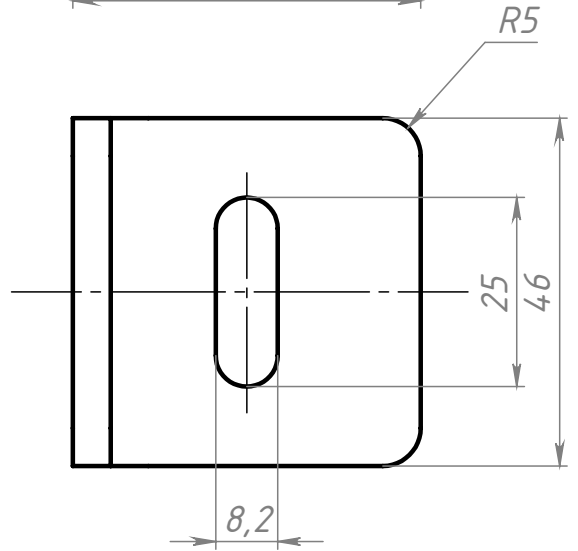

A 700

Перв. примен.

Справ. №

Подп. и дата

Инв. № дубл.

Взам. инв. №

Подп. и дата

Инв. № подл.

A 700

Уголок
междусерийный
40-50

08ПС

Лит.

Масса

Масштаб

0.14

1:1

Лист

Листов 1

СОБЕРИЗАВОД

Шифр:

Копировал

Формат А4

Файл: A700 SNSS.40.50.044 Уголок междусерийный 40-50