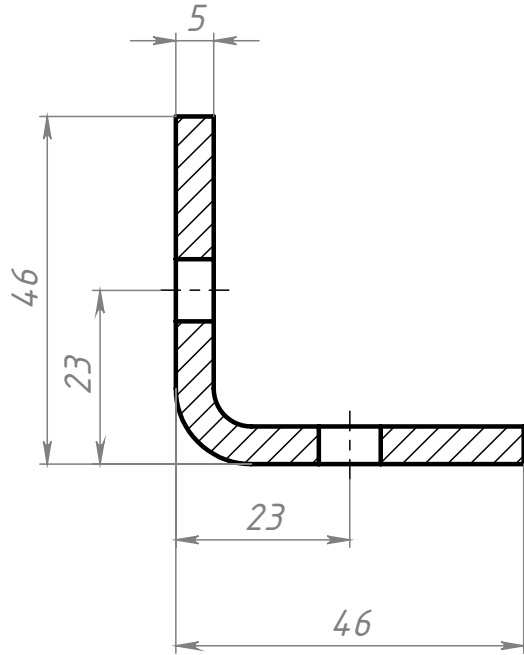

A 700

Перв. примен.

Справ. №

Подп. и дата

Инв. № дубл.

Взам. инв. №

Подп. и дата

Инв. № подл.

A 700

Уголок
междусерийный
40-50

08ПС

Лит.

Масса

Масштаб

0.14

1:1

Лист

Листов 1

СОБЕРИЗАВОД

Шифр:

Копировал

Формат А4

Файл: A700 SNSS.40.50.044 Уголок междусерийный 40-50