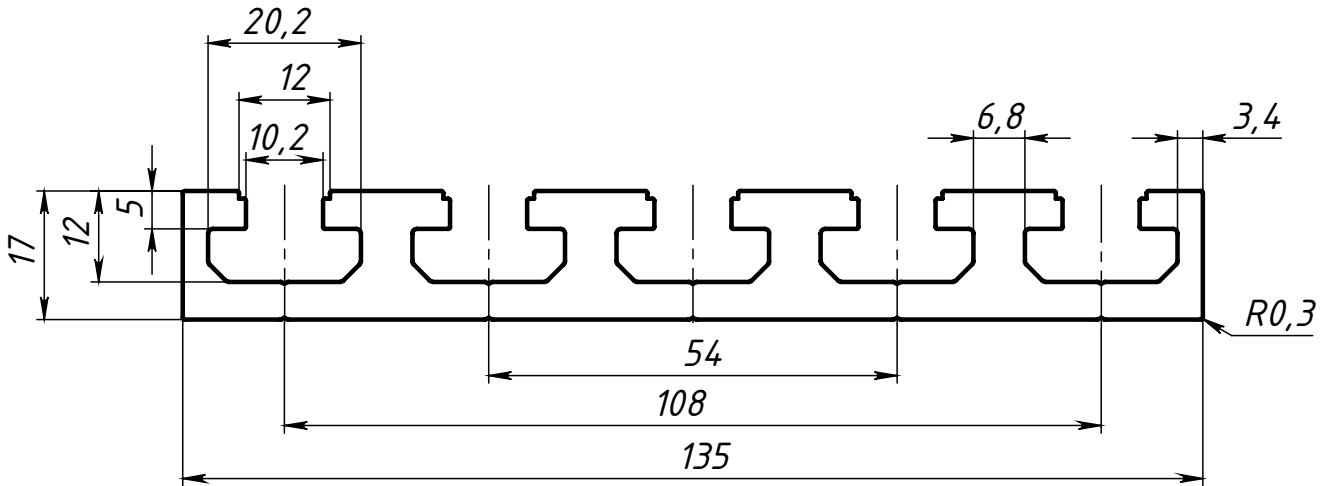

ХІНІ

Перв. примен.

Справ. №

Подп. и дата

Инв. № дубл.

Взам. инв. №

Подп. и дата

Инв. № подл.

Изм.	Лист	№ докум.	Подп.	Дата
Разраб.		Карпов Д.		
Пров.		Терёхин С.		
Т. контр.				
Н. контр.				
Утв.				

ТН1Х

Профиль для стола
тяжёлый 17x135

6063-Т6

Лит.	Масса	Масштаб
	3.65	1:1
Лист		Листов 1

СОБЕРИЗАВОД

Шифр:

Копировал

Формат А4

Файл: ТН1Х Профиль для стола тяжёлый 17x135