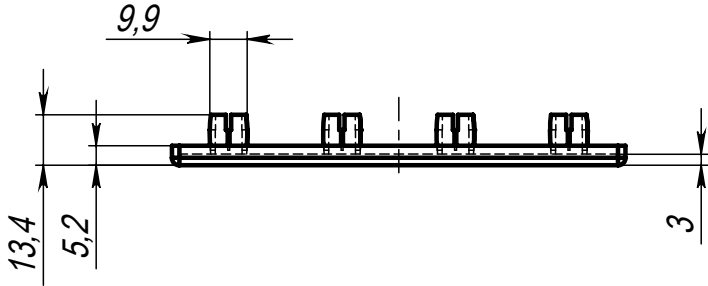

T38

Перв. примен.

Справ. №

Подп. и дата

Инов. № дубл.

Взам. инв. №

Подп. и дата

Инов. № подл.

Изм.	Лист	№ докум.	Подп.	Дата
Разраб.				
Пров.				
Т. контр.				
Н. контр.				
Утв.				

T38

Заглушка торцевая 60x120

Лит.	Масса	Масштаб
	27.50 г	1:2
Лист	Листов 1	

ABS

Soberizavod

Шифр:

Копировал

Формат А4

Файл: T38 Заглушка торцевая 60x120