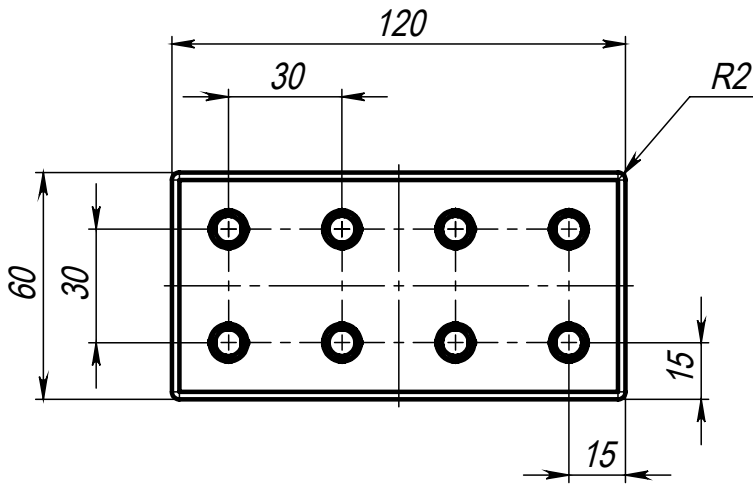

T38

Перв. примен.

Справ. №

Подп. и дата

Инов. № дубл.

Взам. инв. №

Подп. и дата

Инов. № подл.

Изм.	Лист	№ докум.	Подп.	Дата
Разраб.				
Пров.				
Т. контр.				
Н. контр.				
Утв.				

T38

Заглушка торцевая 60x120

Лит.	Масса	Масштаб
	27.50 г	1:2
Лист	Листов 1	

ABS

Soberizavod

Шифр:

Копировал

Формат А4

Файл: T38 Заглушка торцевая 60x120