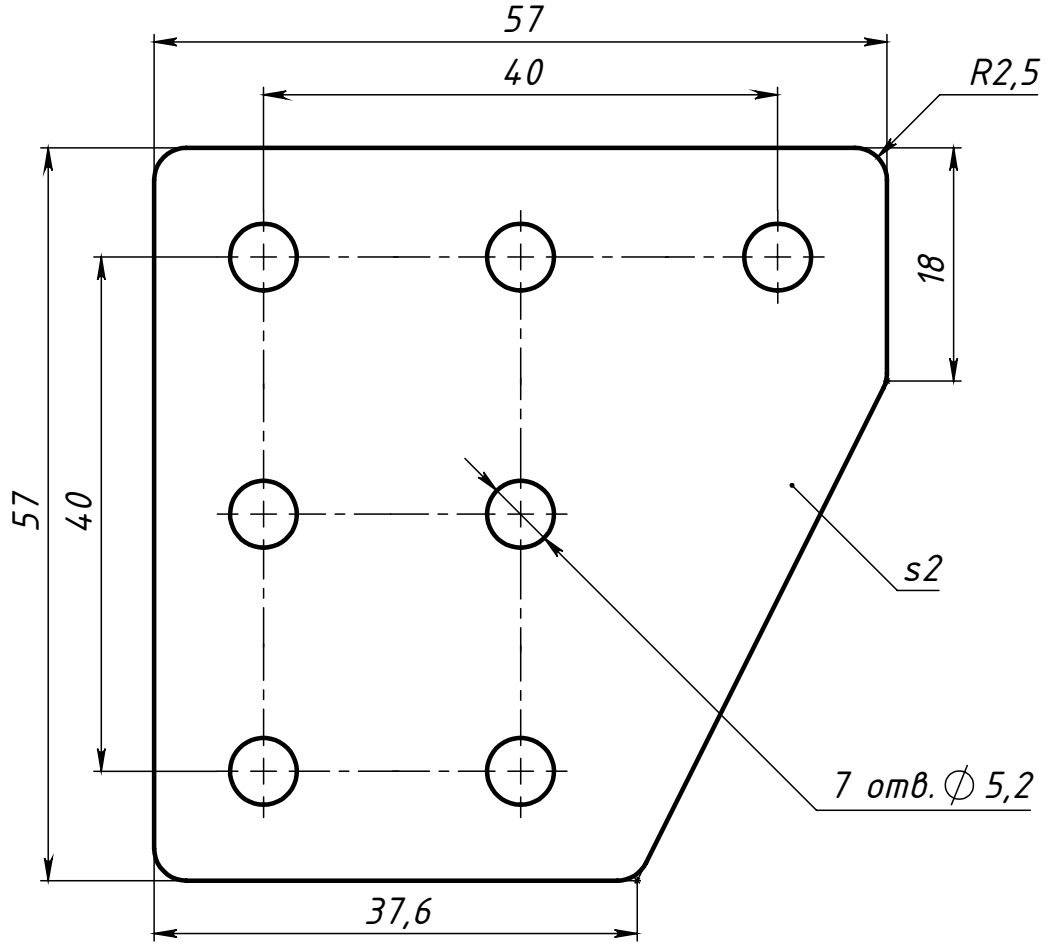

797

Перв. примен.

Справ. №

Подп. и дата

Инв. № дубл.

Взам. инв. №

Подп. и дата

Инв. № подл.

Изм.	Лист	№ докум.	Подп.	Дата
Разраб.		Карпов Д.		
Пров.		Терёхин С.		
Т. контр.				
Н. контр.				
Утв.				

L64

Г-соединитель
60x60

Сталь лист 2 мм

Лит.	Масса	Масштаб
	42.4 г	1.7:1
Лист	Листов 1	

СОБЕРИЗАВОД

Шифр:

Копировал

Формат А4

Файл: L64 Г-соединитель 60x60