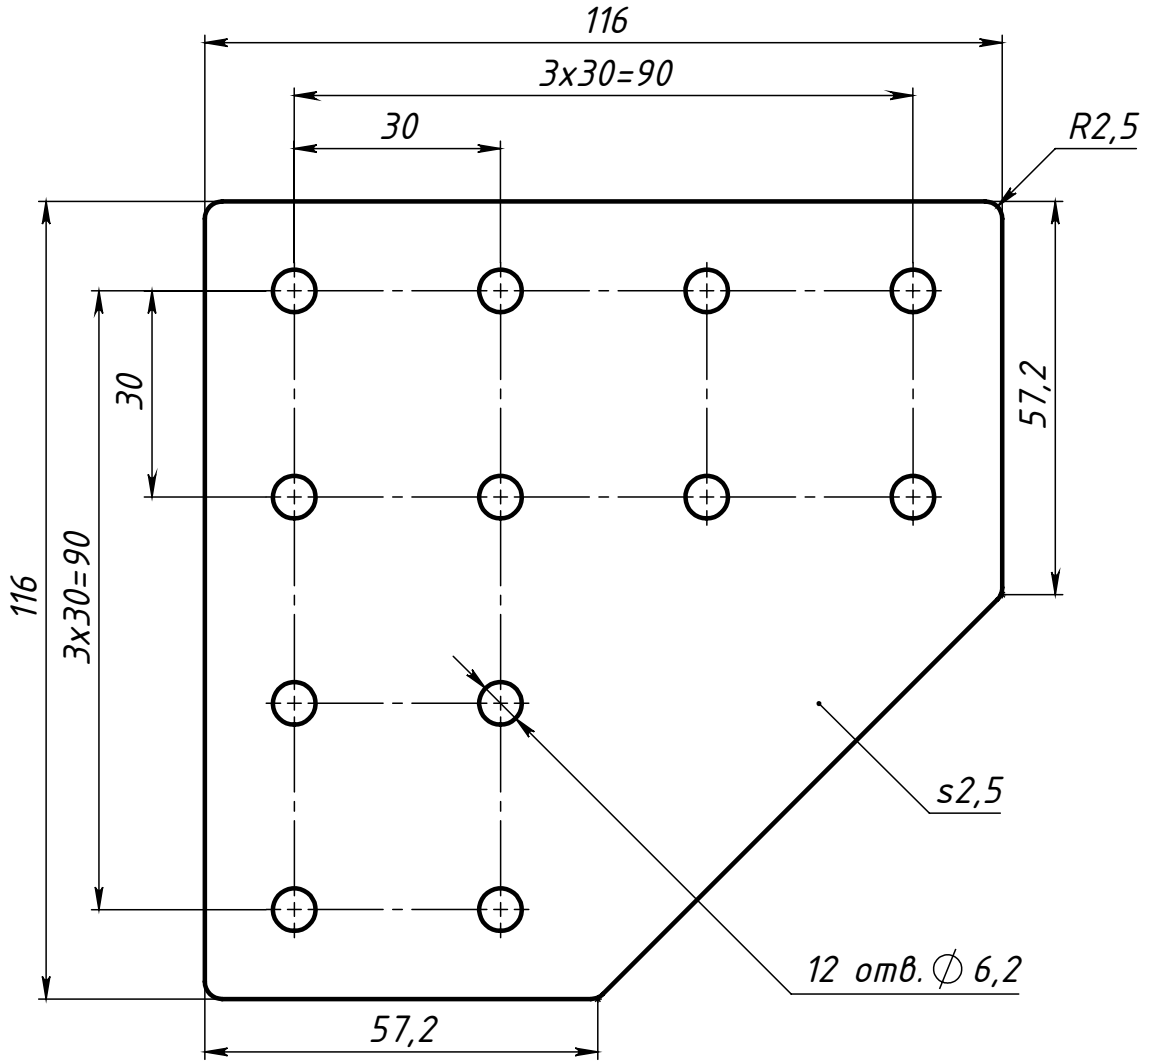

С76

Г-соединитель  
120x120

Сталь лист 2,5 мм

Лит.	Масса	Масштаб
	270.0 г	1:1.1
Лист		Листов 1

СОБЕРИЗАВОД

Шифр:

Копировал

Формат А4

Файл: С76 Г-соединитель 120x120