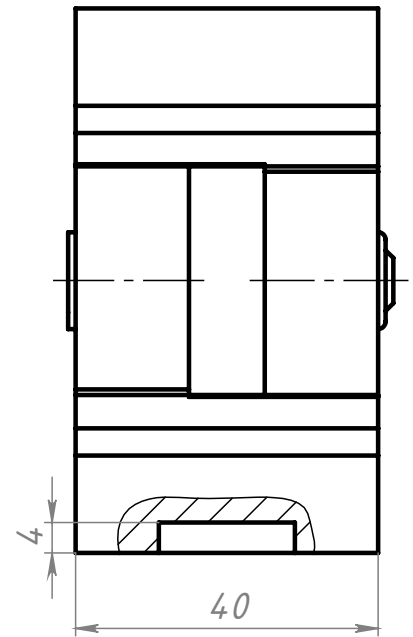

B161

Перв. примен.

Справ. №

Подп. и дата

Инв. № дубл.

Взам. инв. №

Подп. и дата

Инв. № подл.

B161

Пластиковый шарнирный
соединитель
40x40 - 10°

Лит.	Масса	Масштаб
	0.79	1:1
Лист		Листов 1

Шифр:

Копировал

Формат А4