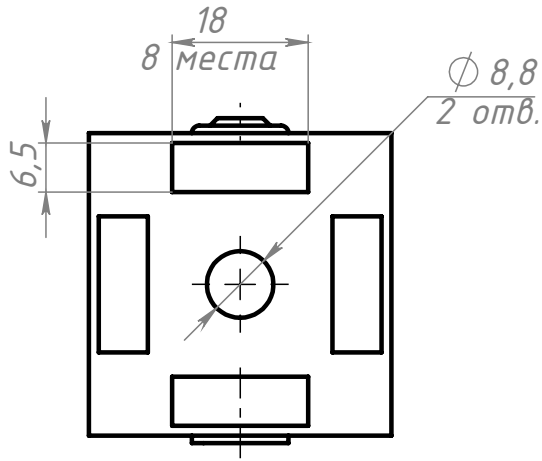

B161

Пластиковый шарнирный
соединитель
40x40 - 10°

Лит.	Масса	Масштаб
	0.79	1:1
Лист		Листов 1

Шифр:

Копировал

Формат А4