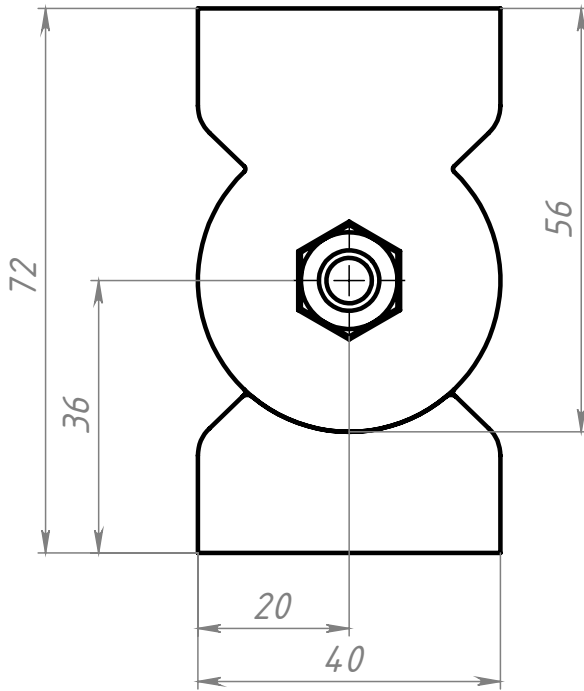

B161

Пластиковый шарнирный
соединитель
40x40 - 10°

Лит.	Масса	Масштаб
	0.79	1:1
Лист		Листов 1

Шифр:

Копировал

Формат А4