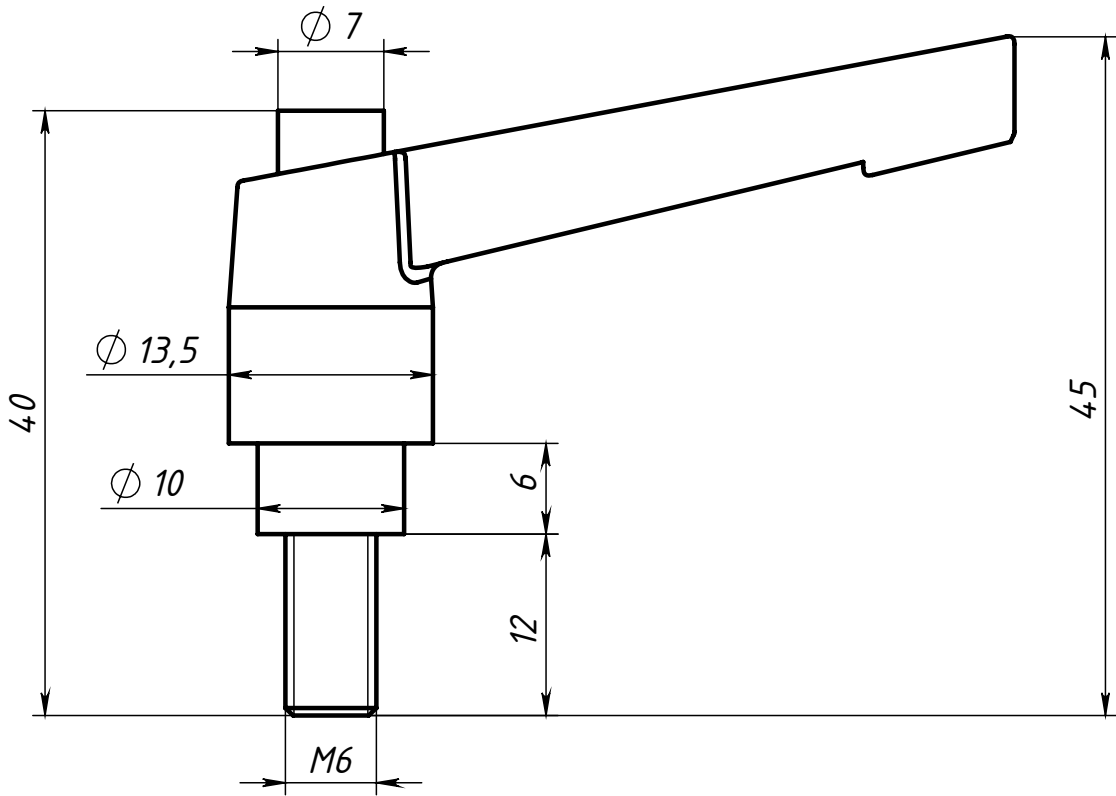

T02

Перв. примен.

Справ. №

Подп. и дата

Инв. № дубл.

Взам. инв. №

Подп. и дата

Инв. № подл.

Изм.	Лист	№ докум.	Подп.	Дата
Разраб.		Карпов Д.		
Пров.		Терёхин С.		
Т. контр.				
Н. контр.				
Утв.				

T02

Винт с рукояткой
M6x12

Сталь / Пластик

Лит.	Масса	Масштаб
	4.3 г	2:1
Лист		Листов 1

СОБЕРИЗАВОД

Шифр:

Копировал

Формат А4

Файл: T02 Винт с рукояткой M6x12