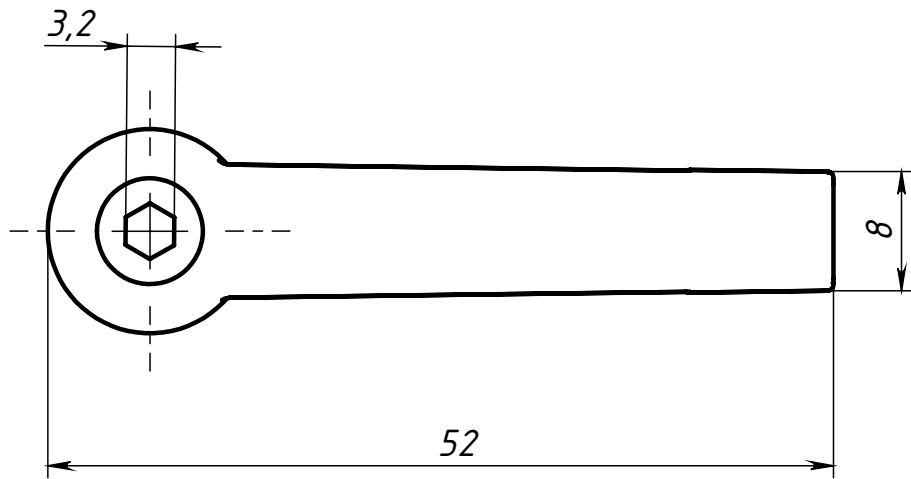

T02

Перв. примен.

Справ. №

Подп. и дата

Инв. № дубл.

Взам. инв. №

Подп. и дата

Инв. № подл.

Изм.	Лист	№ докум.	Подп.	Дата
Разраб.		Карпов Д.		
Пров.		Терёхин С.		
Т. контр.				
Н. контр.				
Утв.				

T02

Винт с рукояткой
M6x12

Сталь / Пластик

Лит.	Масса	Масштаб
	4.3 г	2:1
Лист		Листов 1

СОБЕРИЗАВОД

Шифр:

Копировал

Формат А4

Файл: T02 Винт с рукояткой M6x12