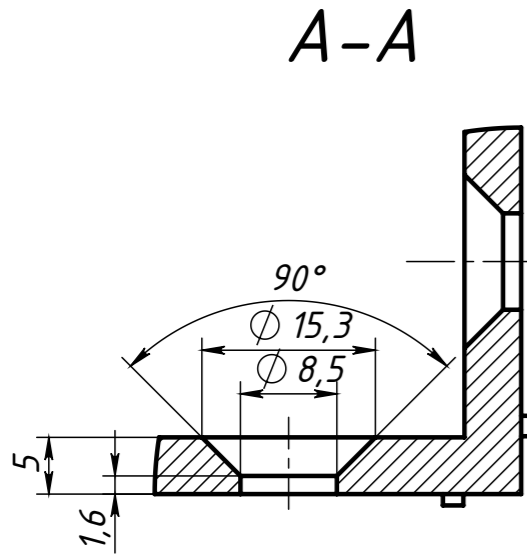

SNSD.30.52.91

Перв. примен.

Справ. №

Подп. и дата

Изм. № дубл.

Взам. инв. №

Подп. и дата

Инв. № подл.

Декоративня крышка в комплекте

Винт + втулка - 3шт. в комплекте

Изм.	Лист	№ докум.	Подп.	Дата
Разраб.		Амангалиев Д.		
Пров.		Петров И.		
Т. контр.				
Н. контр.				
Утв.				

SNSD.30.52.91

3-х сторонний кубический соединитель 40x40, паз 10(E47)

Лит.	Масса	Масштаб
	0.17	1.5:1
Лист	Листов 1	

Алюминий литой + Оцинкованная сталь + ABS Пластик

soberizavod.ru

Шифр:

Копировал

Формат А3

Файл: SNSD.30.52.91.3-х сторонний кубический соединитель 40x40, паз 10(E47)