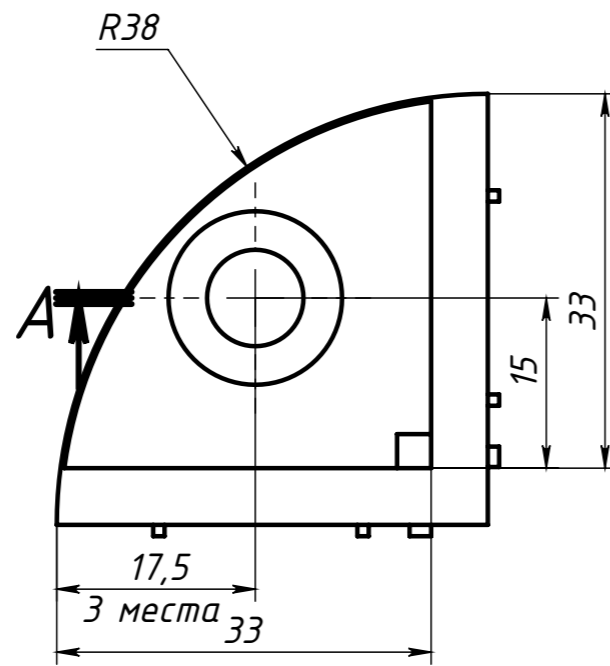

SNSD.30.52.91

Перв. примен.

Справ. №

Подп. и дата

Изм. № дубл.

Взам. инв. №

Подп. и дата

Инв. № подл.

Декоративня крышка в комплекте

Винт + втулка - 3шт. в комплекте

Изм.	Лист	№ докум.	Подп.	Дата
Разраб.		Амангалиев Д.		
Пров.		Петров И.		
Т. контр.				
Н. контр.				
Утв.				

SNSD.30.52.91

3-х сторонний кубический соединитель 40x40, паз 10(E47)

Лит.	Масса	Масштаб
	0.17	1.5:1
Лист	Листов 1	

Алюминий литой + Оцинкованная сталь + ABS Пластик

soberizavod.ru

Шифр:

Копировал

Формат А3

Файл: SNSD.30.52.91.3-х сторонний кубический соединитель 40x40, паз 10(E47)