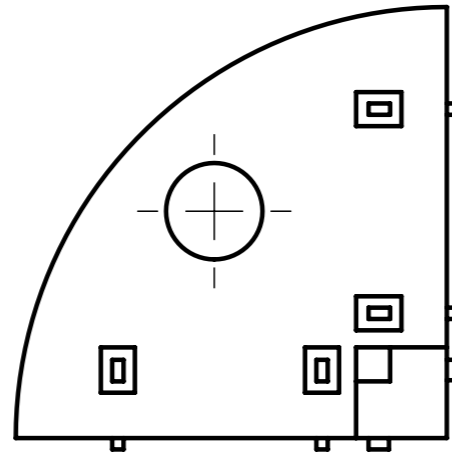

SNSD.30.52.91

Перв. примен.

Справ. №

Подп. и дата

Изм. № дубл.

Взам. инв. №

Подп. и дата

Инв. № подл.

Декоративня крышка в комплекте

Винт + втулка - 3шт. в комплекте

Изм.	Лист	№ докум.	Подп.	Дата
Разраб.		Амангалиев Д.		
Пров.		Петров И.		
Т. контр.				
Н. контр.				
Утв.				

SNSD.30.52.91

3-х сторонний кубический соединитель 40x40, паз 10(E47)

Лит.	Масса	Масштаб
	0.17	1.5:1
Лист	Листов 1	

Алюминий литой + Оцинкованная сталь + ABS Пластик

soberizavod.ru

Шифр:

Копировал

Формат А3

Файл: SNSD.30.52.91.3-х сторонний кубический соединитель 40x40, паз 10(E47)