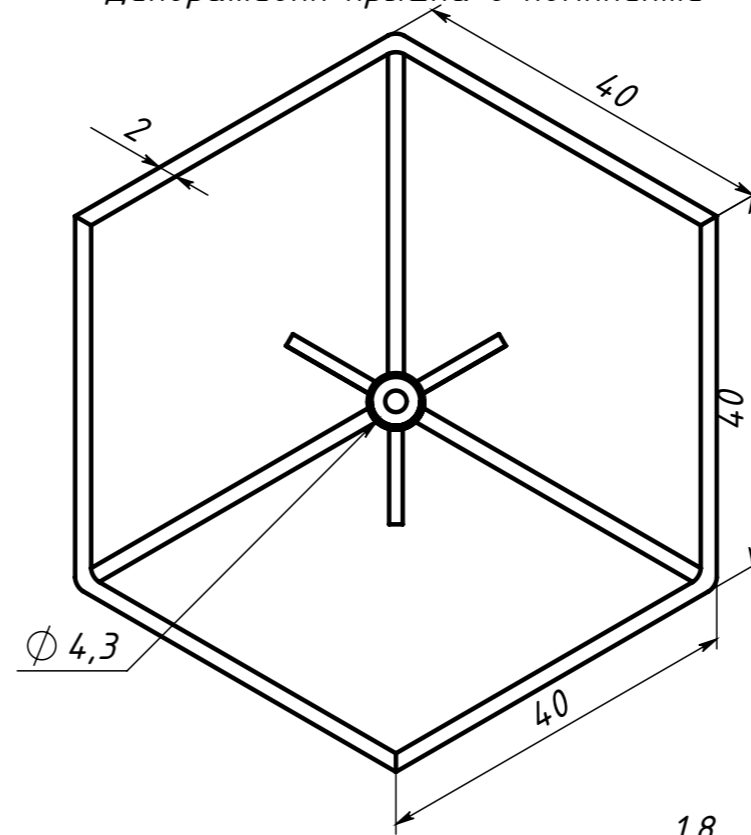

SNSD.30.52.91

Перв. примен.

Справ. №

Подп. и дата

Изм. № дубл.

Взам. инв. №

Подп. и дата

Инв. № подл.

Декоративня крышка в комплекте

Винт + втулка - 3шт. в комплекте

Изм.	Лист	№ докум.	Подп.	Дата
Разраб.		Амангалиев Д.		
Пров.		Петров И.		
Т. контр.				
Н. контр.				
Утв.				

SNSD.30.52.91

3-х сторонний кубический соединитель 40x40, паз 10(E47)

Лит.	Масса	Масштаб
	0.17	1.5:1
Лист	Листов 1	

Алюминий литой + Оцинкованная сталь + ABS Пластик

soberizavod.ru

Шифр:

Копировал

Формат А3

Файл: SNSD.30.52.91.3-х сторонний кубический соединитель 40x40, паз 10(E47)