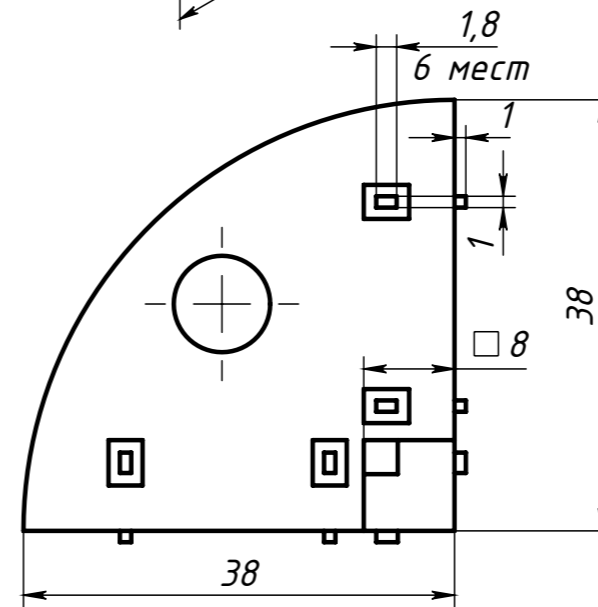

SNSD.30.52.91

Перв. примен.

Справ. №

Подп. и дата

Изм. № дубл.

Взам. инв. №

Подп. и дата

Инв. № подл.

Декоративня крышка в комплекте

Винт + втулка - 3шт. в комплекте

Изм.	Лист	№ докум.	Подп.	Дата
Разраб.		Амангалиев Д.		
Пров.		Петров И.		
Т. контр.				
Н. контр.				
Утв.				

SNSD.30.52.91

3-х сторонний кубический соединитель 40x40, паз 10(E47)

Лит.	Масса	Масштаб
	0.17	1.5:1
Лист	Листов 1	

Алюминий литой + Оцинкованная сталь + ABS Пластик

soberizavod.ru

Шифр:

Копировал

Формат А3

Файл: SNSD.30.52.91.3-х сторонний кубический соединитель 40x40, паз 10(E47)