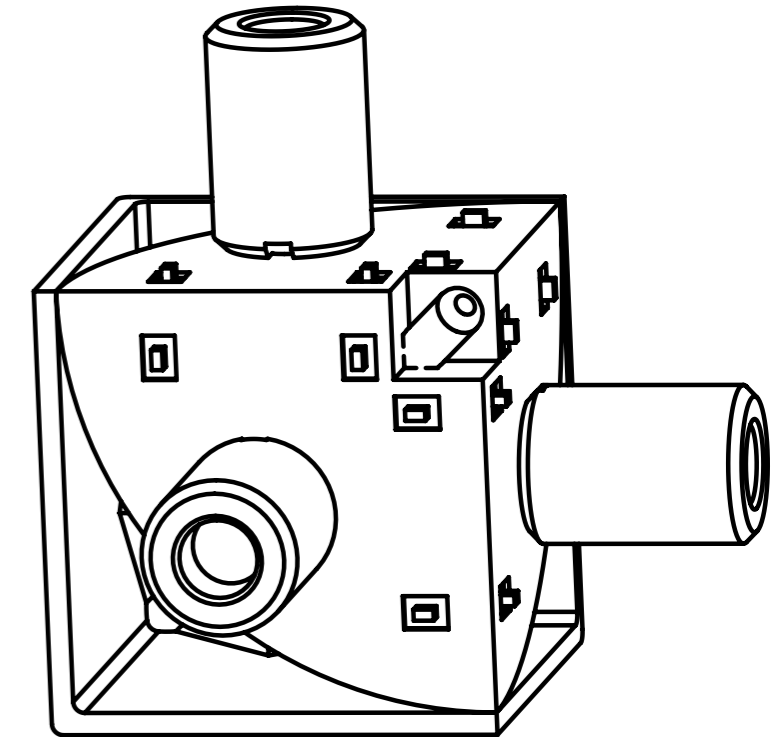

SNSD.30.52.91

Перв. примен.

Справ. №

Подп. и дата

Изм. № дубл.

Взам. инв. №

Подп. и дата

Инв. № подл.

Декоративня крышка в комплекте

Винт + втулка - 3шт. в комплекте

Изм.	Лист	№ докум.	Подп.	Дата
Разраб.		Амангалиев Д.		
Пров.		Петров И.		
Т. контр.				
Н. контр.				
Утв.				

SNSD.30.52.91

3-х сторонний кубический соединитель 40x40, паз 10(E47)

Лит.	Масса	Масштаб
	0.17	1.5:1
Лист	Листов 1	

Алюминий литой + Оцинкованная сталь + ABS Пластик

soberizavod.ru

Шифр:

Копировал

Формат А3

Файл: SNSD.30.52.91.3-х сторонний кубический соединитель 40x40, паз 10(E47)