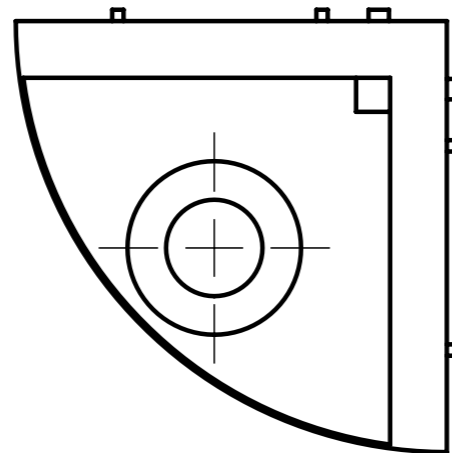

SNSD.30.52.91

Перв. примен.

Справ. №

Подп. и дата

Изм. № дубл.

Взам. инв. №

Подп. и дата

Инв. № подл.

Декоративня крышка в комплекте

Винт + втулка - 3шт. в комплекте

Изм.	Лист	№ докум.	Подп.	Дата
Разраб.		Амангалиев Д.		
Пров.		Петров И.		
Т. контр.				
Н. контр.				
Утв.				

SNSD.30.52.91

3-х сторонний кубический соединитель 40x40, паз 10(E47)

Лит.	Масса	Масштаб
	0.17	1.5:1
Лист	Листов 1	

Алюминий литой + Оцинкованная сталь + ABS Пластик

soberizavod.ru

Шифр:

Копировал

Формат А3

Файл: SNSD.30.52.91.3-х сторонний кубический соединитель 40x40, паз 10(E47)