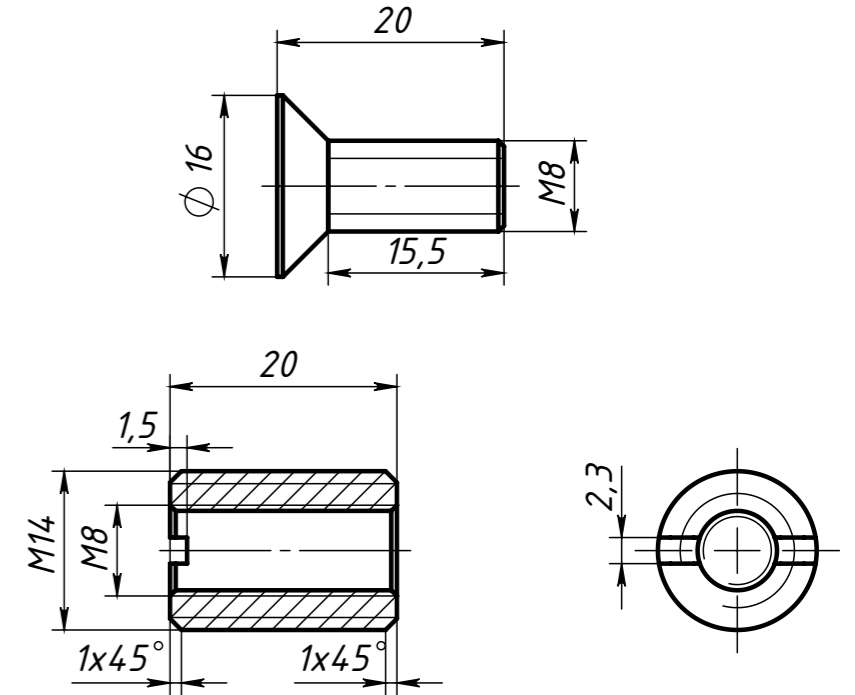

SNSD.30.52.91

Перв. примен.

Справ. №

Подп. и дата

Изм. № дубл.

Взам. инв. №

Подп. и дата

Инв. № подл.

Декоративня крышка в комплекте

Винт + втулка - 3шт. в комплекте

Изм.	Лист	№ докум.	Подп.	Дата
Разраб.		Амангалиев Д.		
Пров.		Петров И.		
Т. контр.				
Н. контр.				
Утв.				

SNSD.30.52.91

3-х сторонний кубический соединитель 40x40, паз 10(E47)

Лит.	Масса	Масштаб
	0.17	1.5:1
Лист	Листов 1	

Алюминий литой + Оцинкованная сталь + ABS Пластик

soberizavod.ru

Шифр:

Копировал

Формат А3

Файл: SNSD.30.52.91.3-х сторонний кубический соединитель 40x40, паз 10(E47)