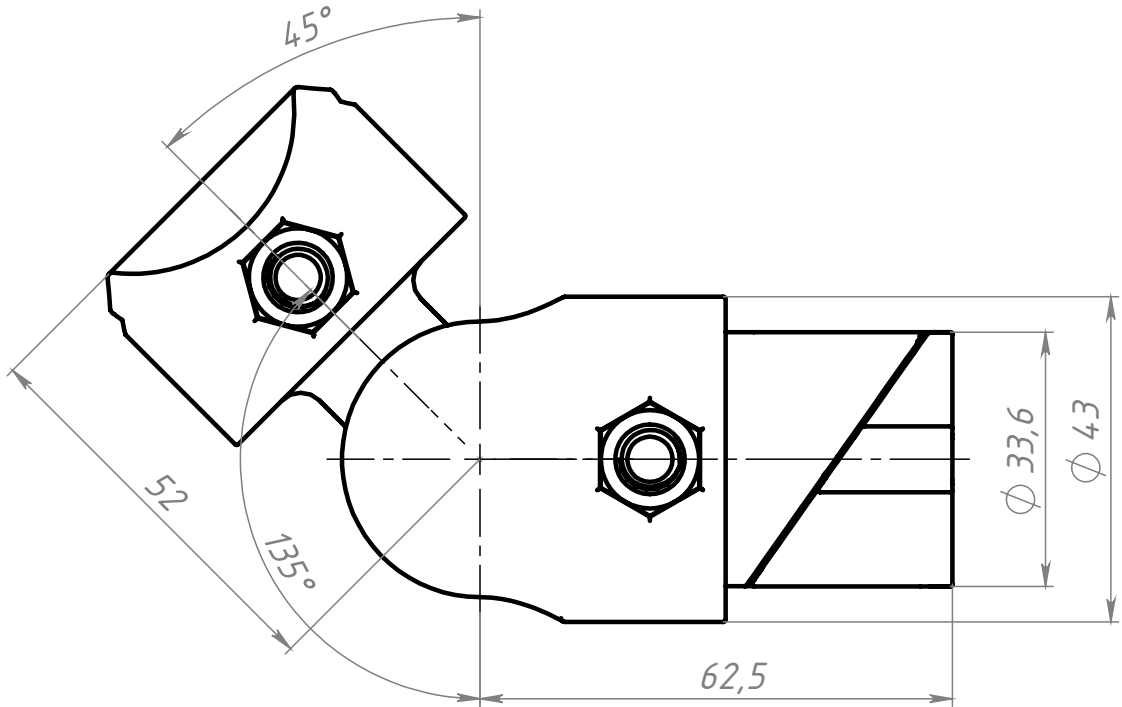

B414

Перв. примен.

Справ. №

Подп. и дата

Инв. № дубл.

Взам. инв. №

Подп. и дата

Инв. № подл.

Изм.	Лист	№ докум.	Подп.	Дата
Разраб.		Терёхин С.		
Пров.		Терёхин С.		
Т. контр.				
Н. контр.				
Утв.				

B414

Шарнирно-поворотный
соединитель трубных
профилей Ф43

Алюминий

Лит.	Масса	Масштаб
	0.26	1:1
Лист	Листов 1	