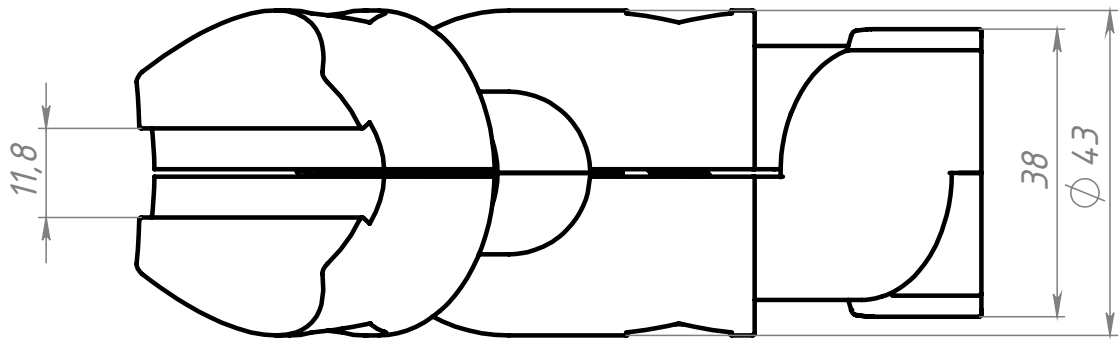

Изм.	Лист	№ докум.	Подп.	Дата
Разраб.		Терёхин С.		
Пров.		Терёхин С.		
Т. контр.				
Н. контр.				
Утв.				

B414

Шарнирно-поворотный
соединитель трубных
профилей Ф43

Алюминий

Лит.	Масса	Масштаб
	0.26	1:1
Лист	Листов 1	