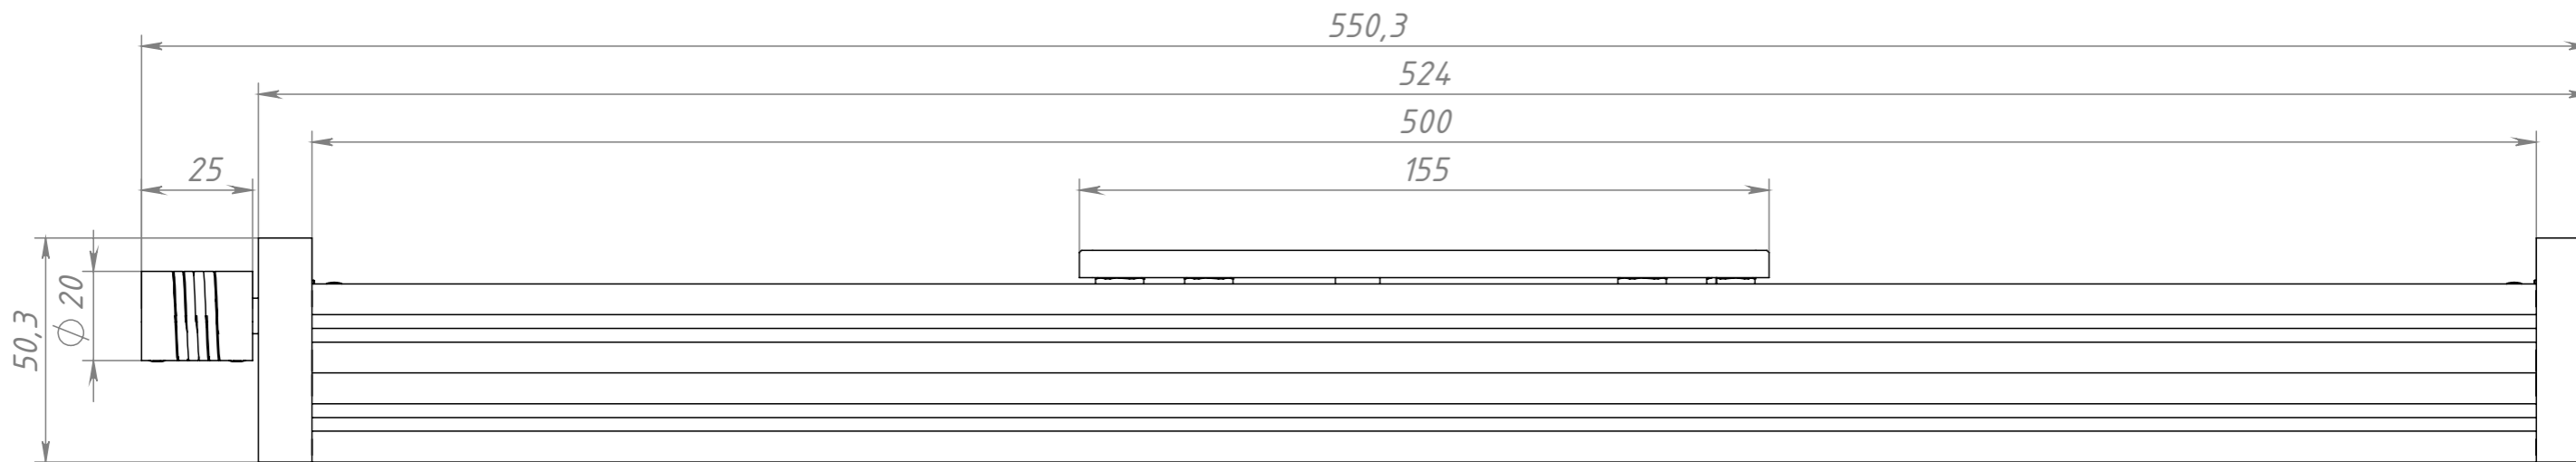

#24

Перв. примен.

Справ. №

Подп. и дата

Взам. инв. №

Инв. № дубл.

Подп. и дата

Инв. № подл.

					#24		
					Комплект линейного привода (без двигателя), 500 мм		
Изм.	Лист	№ докум.	Подп.	Дата	Лит.	Масса	Масштаб
Разраб.		Терёхин С.				1977.64	0.65:1
Пров.		Терёхин С.					
Т. контр.					Лист 1	Листов 1	
Н. контр.					Сборочный чертеж		
Утв.					СОБЕРИЗАВОД