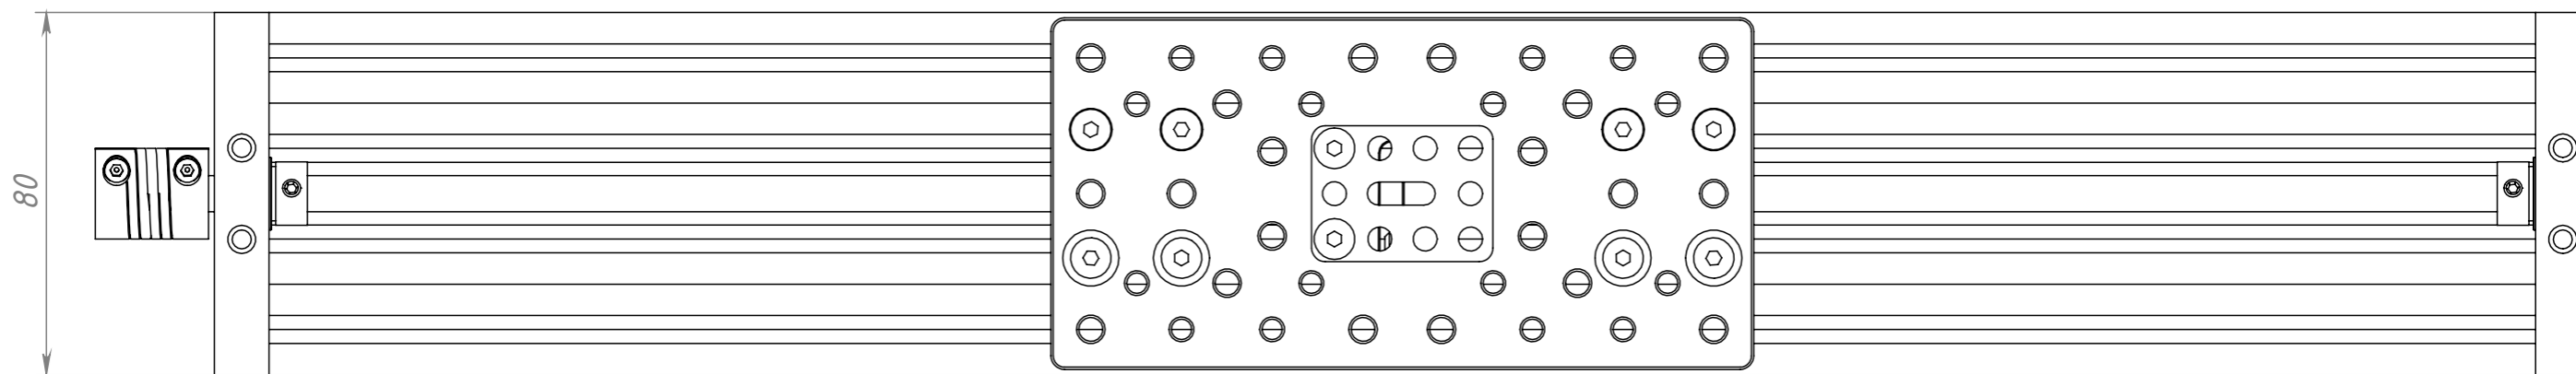

#24

Перв. примен.

Справ. №

Подп. и дата

Взам. инв. №

Инв. № дубл.

Подп. и дата

Инв. № подл.

					#24		
					Комплект линейного привода (без двигателя), 500 мм		
Изм.	Лист	№ докум.	Подп.	Дата	Лит.	Масса	Масштаб
Разраб.		Терёхин С.				1977.64	0.65:1
Пров.		Терёхин С.					
Т. контр.					Лист 1	Листов 1	
Н. контр.					Сборочный чертеж		
Утв.					СОБЕРИЗАВОД