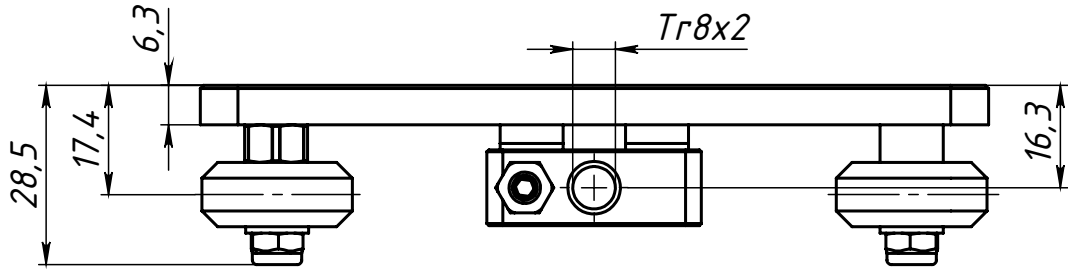

#017

Перв. примен.

Справ. №

Подп. и дата

Инв. № дубл.

Взам. инв. №

Подп. и дата

Инв. № подл.

Изм.	Лист	№ докум.	Подп.	Дата
Разраб.		Карпов Д.		
Пров.		Терёхин С.		
Т. контр.				
Н. контр.				
Утв.				

#017

Комплект порталной пластины для С профиля (125x125)

Лит.	Масса	Масштаб
		1:1,2
Лист	Листов 1	

СОБЕРИЗАВОД

Шифр:

Копировал

Формат А4

Файл: Комплект порталной пластины для С профиля 125x125