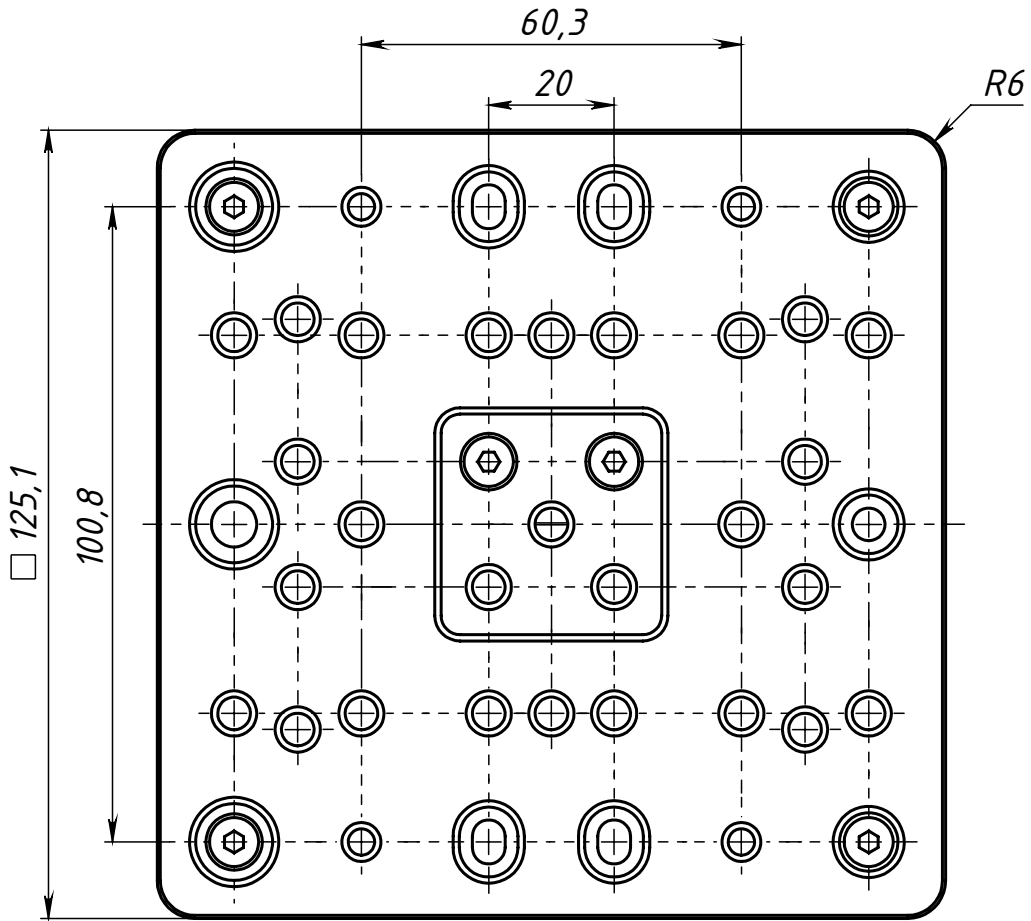

#017

Перв. примен.

Справ. №

Подп. и дата

Инв. № дубл.

Взам. инв. №

Подп. и дата

Инв. № подл.

Изм.	Лист	№ докум.	Подп.	Дата
Разраб.		Карпов Д.		
Пров.		Терёхин С.		
Т. контр.				
Н. контр.				
Утв.				

#017

Комплект порталной пластины для С профиля (125x125)

Лит.	Масса	Масштаб
		1:1,2
Лист	Листов 1	

СОБЕРИЗАВОД

Шифр:

Копировал

Формат А4

Файл: Комплект порталной пластины для С профиля 125x125