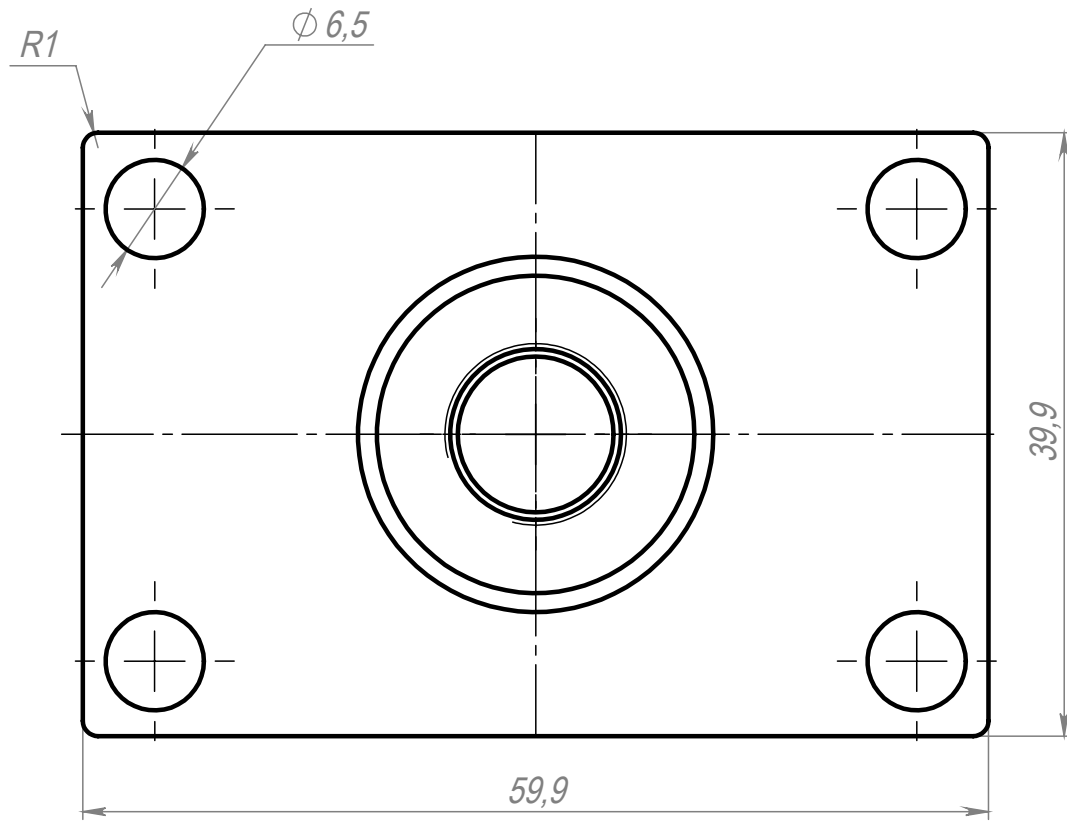

Винт М6 - 4шт.

Изм.	Лист	№ докум.	Подп.	Дата
Разраб.				
Пров.				
Т. контр.				
Н. контр.				
Утв.				

Шифр:

A332		
Адаптер 40x60 (Алюм) для опоры М12	Лит.	Масса
		38 г
	Лист	Масштаб
	Листов 1	2:1
Алюминий(А332)		Soberizavod