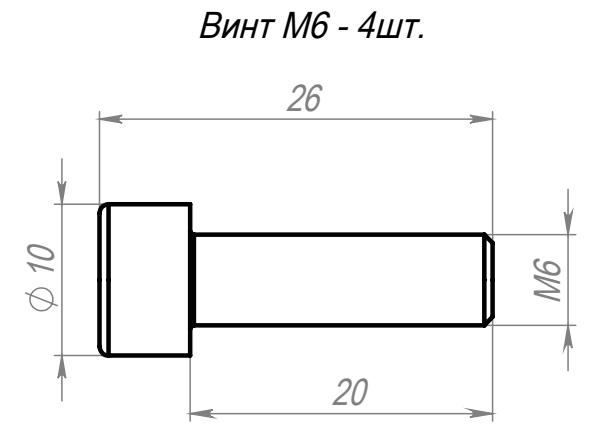

Винт М6 - 4шт.

Изм.	Лист	№ докум.	Подп.	Дата
Разраб.				
Пров.				
Т. контр.				
Н. контр.				
Утв.				

Шифр:

A332		
Адаптер 40x60 (Алюм) для опоры М12	Лит.	Масса
		38 г
	Лист	Масштаб
	Листов 1	2:1
Алюминий(А332)		Soberizavod