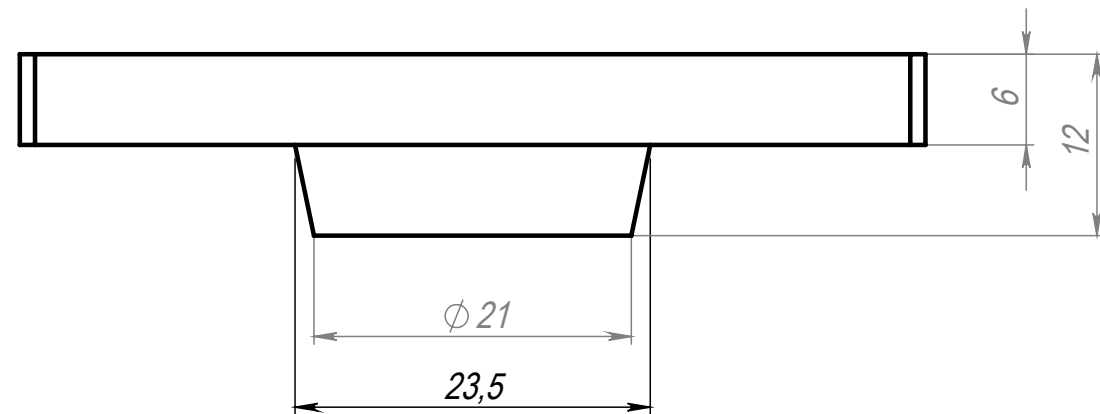

Винт М6 - 4шт.

Изм.	Лист	№ докум.	Подп.	Дата
Разраб.				
Пров.				
Т. контр.				
Н. контр.				
Утв.				

Шифр:

A332		
Адаптер 40x60 (Алюм) для опоры М12	Лит.	Масса
		38 г
	Лист	Масштаб
	Листов 1	2:1
Алюминий(А332)		Soberizavod