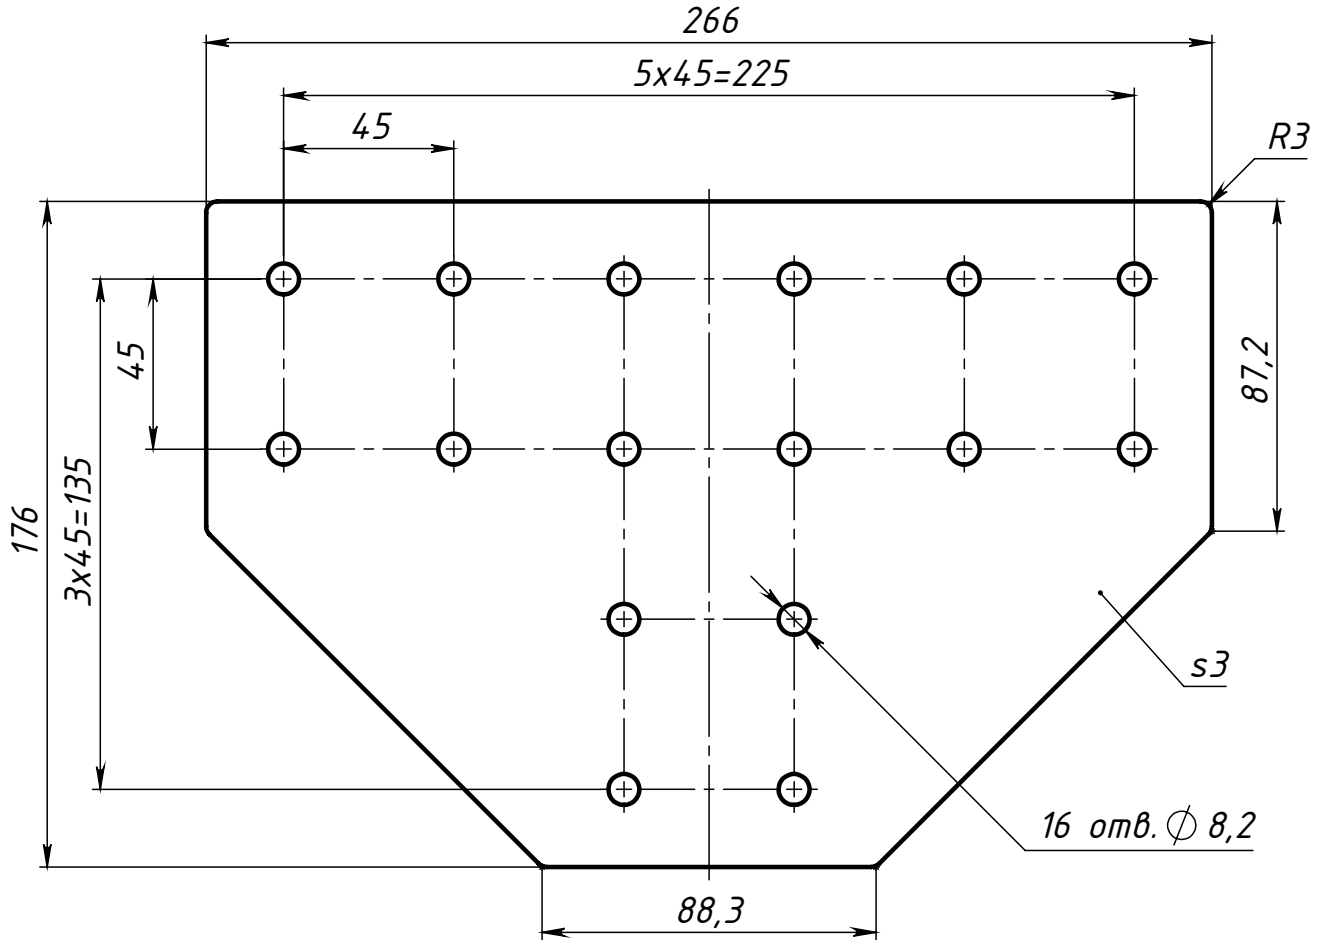

А44

Т-соединитель
180x270

Сталь лист 3 мм

Лит.

Масса

Масштаб

884 г

1:2

Лист

Листов 1

СОБЕРИЗАВОД

Шифр:

Копировал

Формат А4

Файл: А44 Т-соединитель 180x270