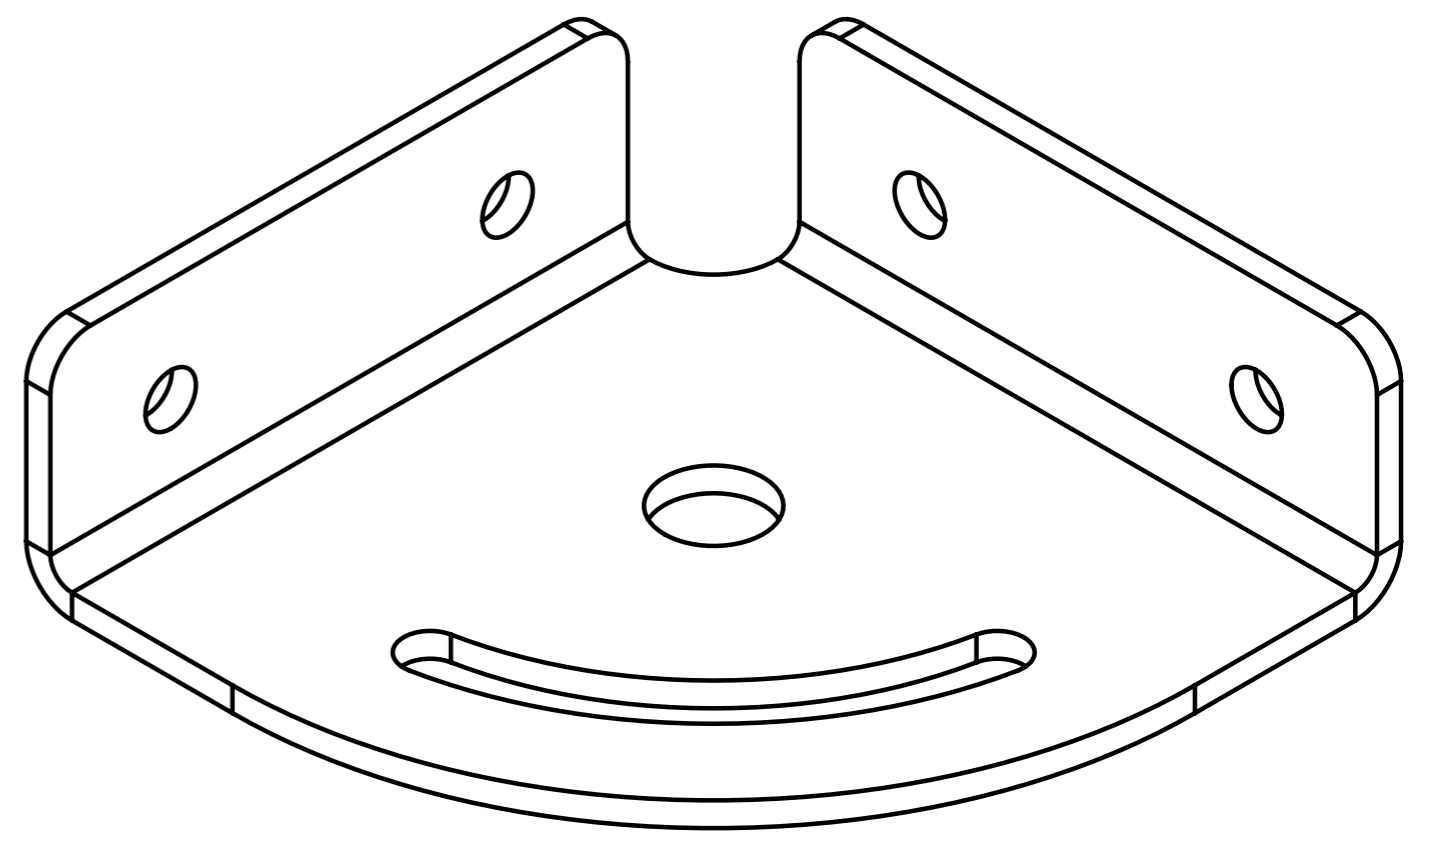

Изм.	Лист	№ докум.	Подп.	Дата
Разраб.		Амангалиев Д.		
Пров.		Петров И.		
Т. контр.				
Н. контр.				
Утв.				

SNSD.30.52.45			
Адаптер для опоры 30(С15)	Лит.	Масса	Масштаб
		0.21	1.5:1
Сталь лист 3 мм	Лист	Листов 1	
	soberizavod.ru		

Шифр:

Копировал

Формат А3

Файл: SNSD.30.52.45 Адаптер для опоры 30(С15)