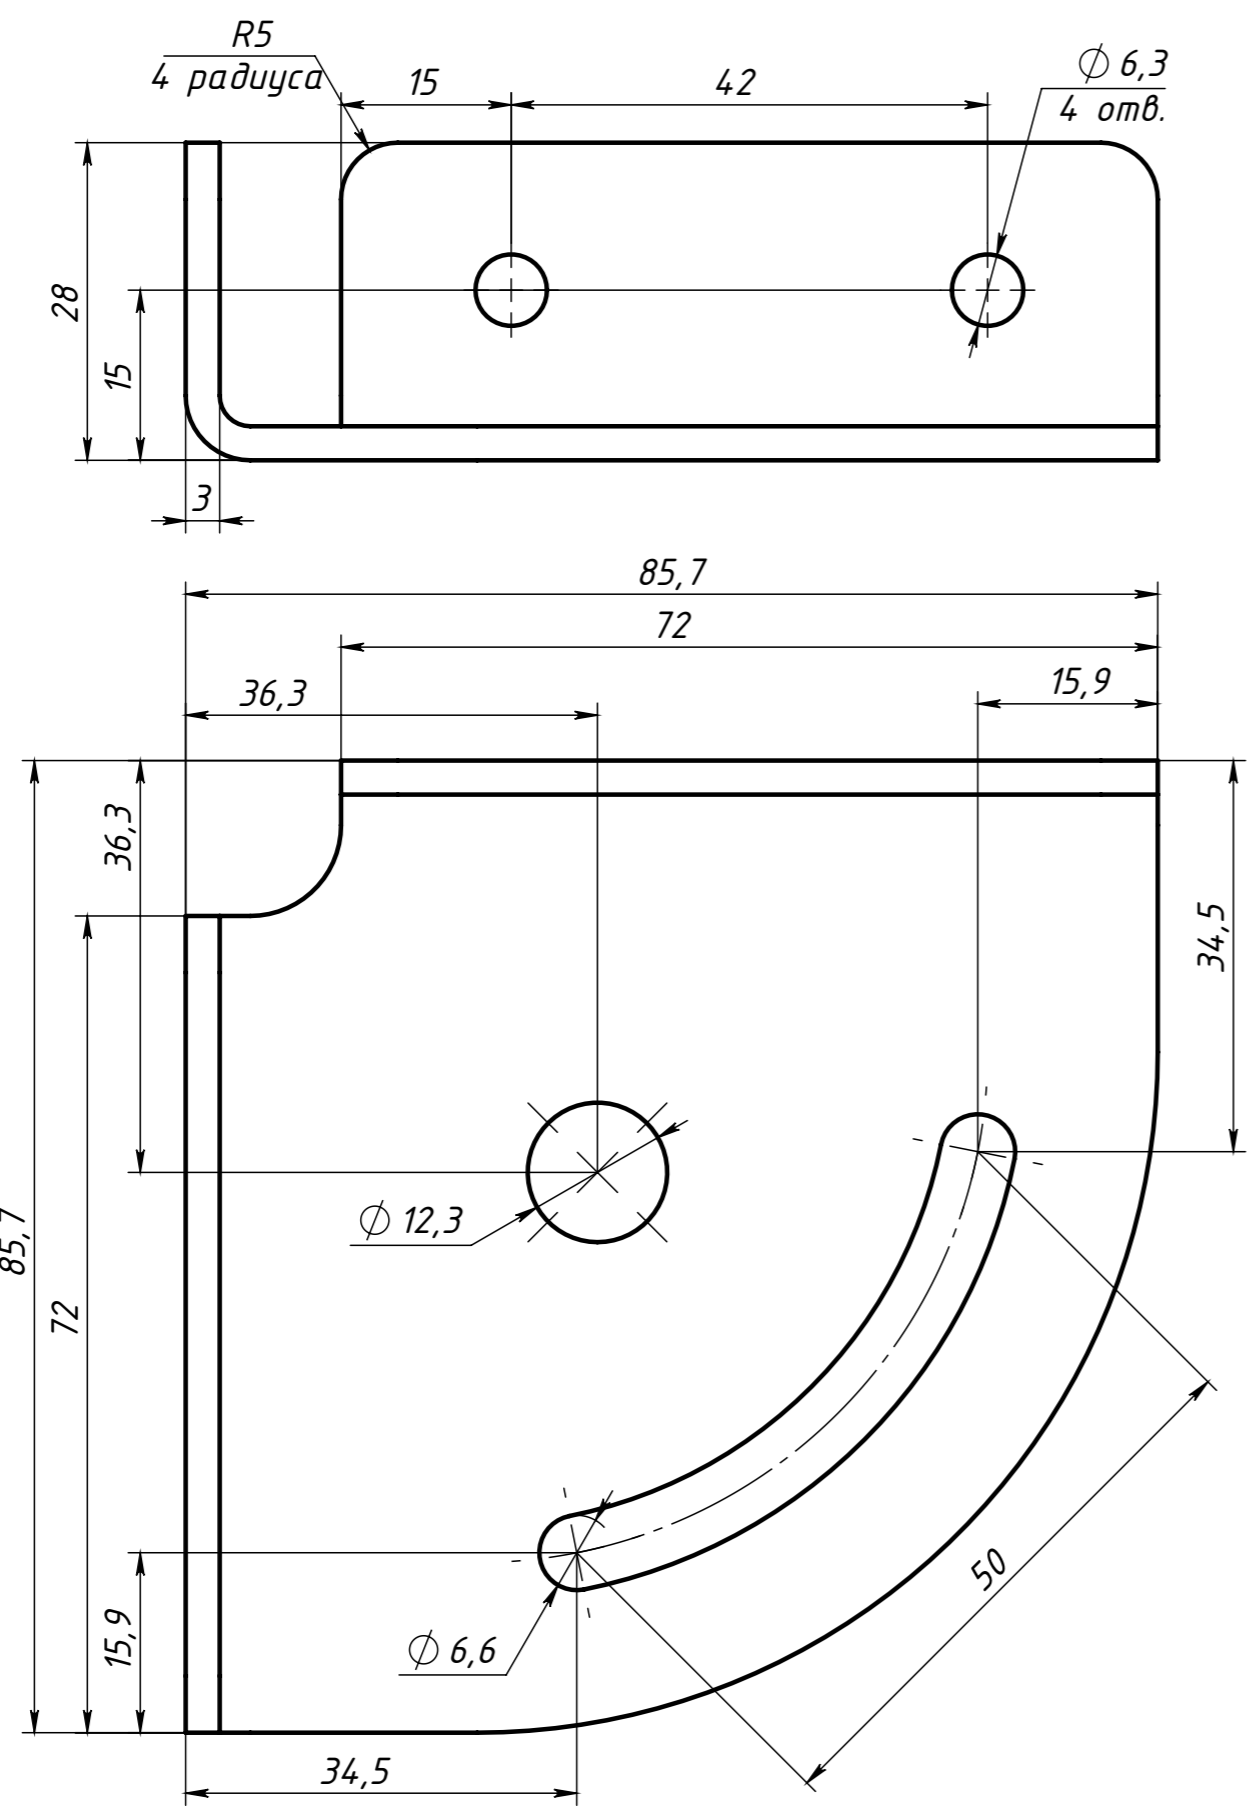

SNSD.30.52.45

Перв. примен.

Справ. №

Подп. и дата

Изм. инв. №

Взам. инв. №

Подп. и дата

Инв. № подл.

Изм.	Лист	№ докум.	Подп.	Дата
Разраб.		Амангалиев Д.		
Пров.		Петров И.		
Т. контр.				
Н. контр.				
Утв.				

SNSD.30.52.45			
Адаптер для опоры 30(С15)	Лит.	Масса	Масштаб
		0.21	1.5:1
Сталь лист 3 мм	Лист	Листов 1	
	soberizavod.ru		

Шифр:

Копировал

Формат А3

Файл: SNSD.30.52.45 Адаптер для опоры 30(С15)