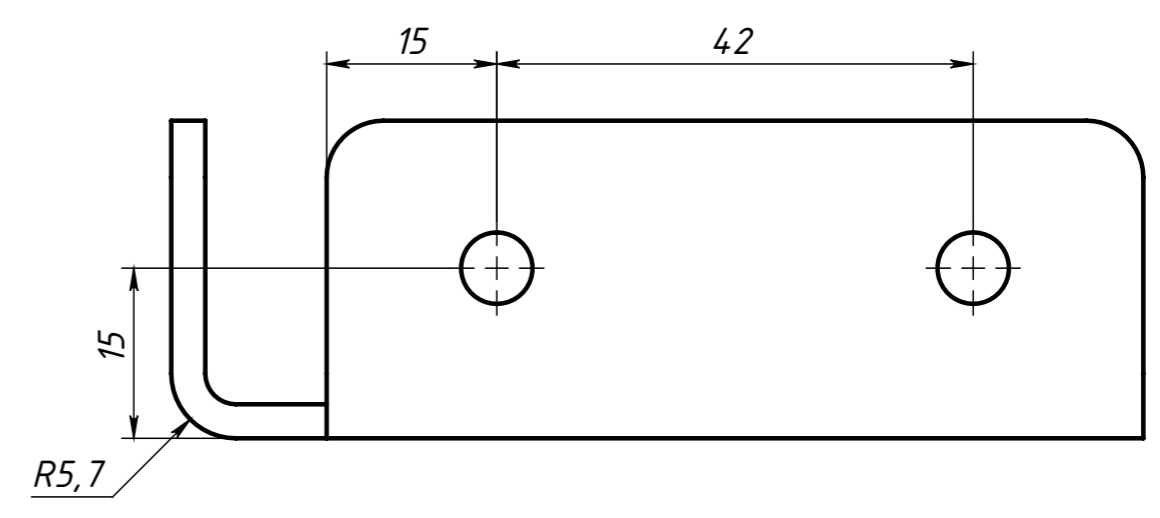

Изм.	Лист	№ докум.	Подп.	Дата
Разраб.		Амангалиев Д.		
Пров.		Петров И.		
Т. контр.				
Н. контр.				
Утв.				

SNSD.30.52.45			
Адаптер для опоры 30(С15)	Лит.	Масса	Масштаб
		0.21	1.5:1
Сталь лист 3 мм	Лист	Листов 1	
	soberizavod.ru		

Шифр:

Копировал

Формат А3

Файл: SNSD.30.52.45 Адаптер для опоры 30(С15)