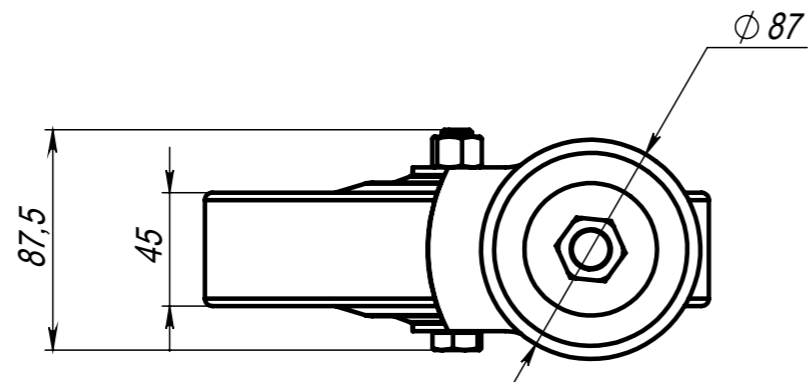

A329

Изм.	Лист	№ докум.	Подп.	Дата
Разраб.		Терёхин С.А.		
Пров.				
Т. контр.				
Н. контр.				
Утв.				

A329			
Колесо без тормоза Ø200 M16x48	Лит.	Масса	Масштаб
		2.59	1:3
	Лист	Листов 1	
Soberizavod			

Шифр:

Копировал

Формат А3

Файл: A329 Колесо без тормоза Ø200 M16x48

Перв. примен.

Справ. №

Подп. и дата

И/нв. № дубл.