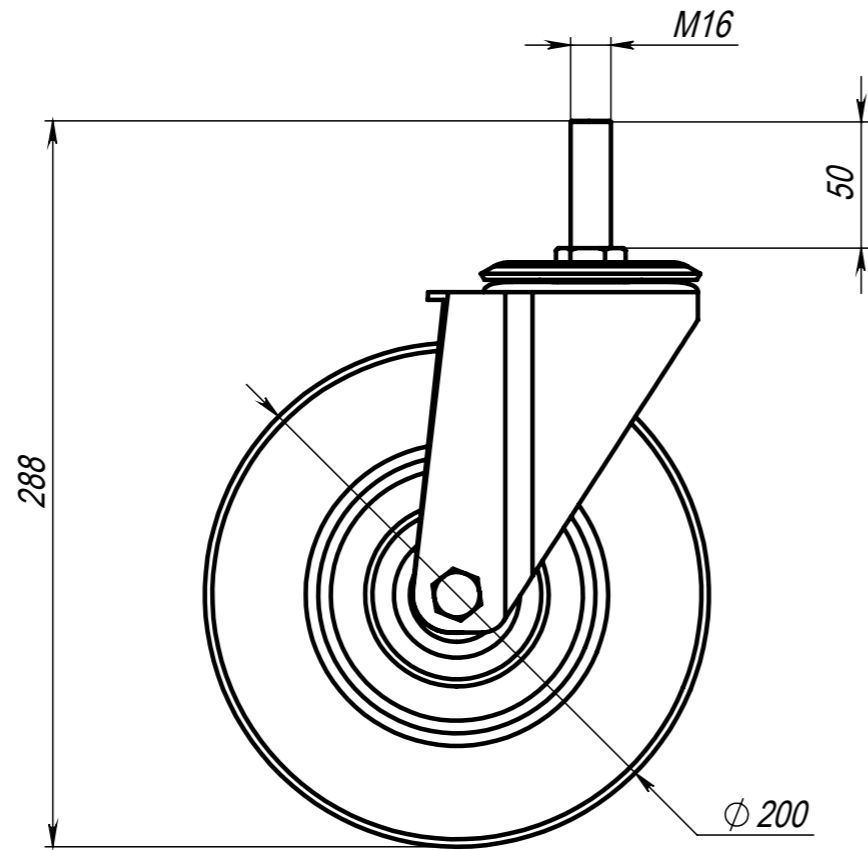

A329

Изм.	Лист	№ докум.	Подп.	Дата
Разраб.		Терёхин С.А.		
Пров.				
Т. контр.				
Н. контр.				
Утв.				

A329			
Колесо без тормоза Ø200 M16x48	Лит.	Масса	Масштаб
		2.59	1:3
	Лист	Листов 1	
Soberizavod			

Шифр:

Копировал

Формат А3

Файл: A329 Колесо без тормоза Ø200 M16x48

Перв. примен.

Справ. №

Подп. и дата

И/нв. № дубл.