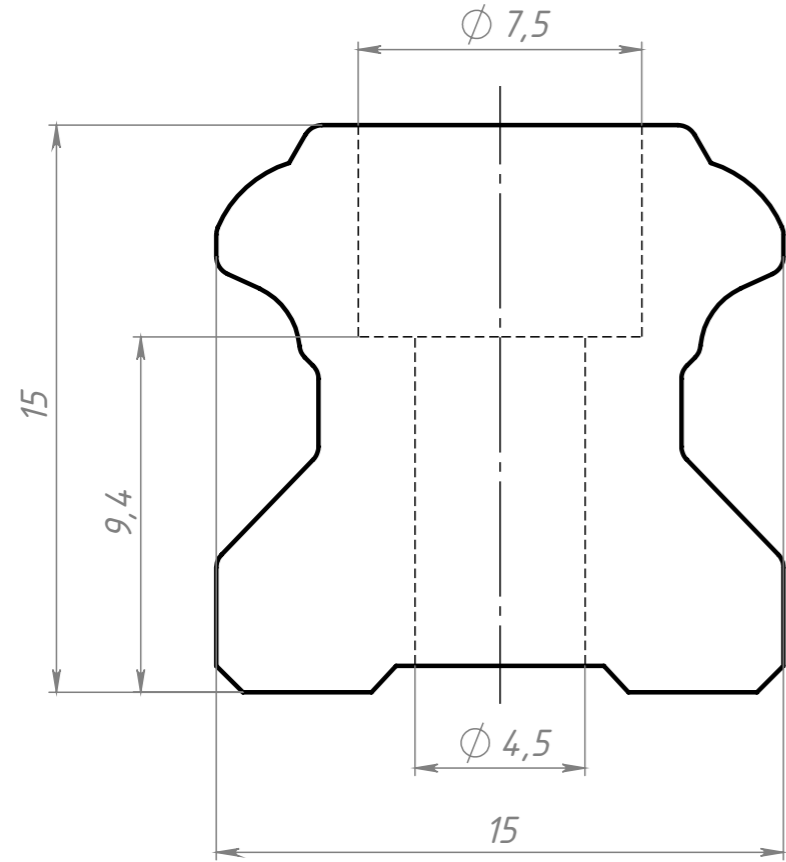

Изм.	Лист	№ докум.	Подп.	Дата
Разраб.		Терёхин С.		
Пров.		Терёхин С.		
Т. контр.				
Н. контр.				
Утв.				

В716		
Профильные рельсовые направляющие HGR15 L=1500мм		
Лит.	Масса	Масштаб
	5.56	5:1
СТ45		СОБЕРИЗАВОД

Шифр:

Копировал

Формат А3

Файл: В716 Профильные рельсовые направляющие HGR15, L = 1500мм