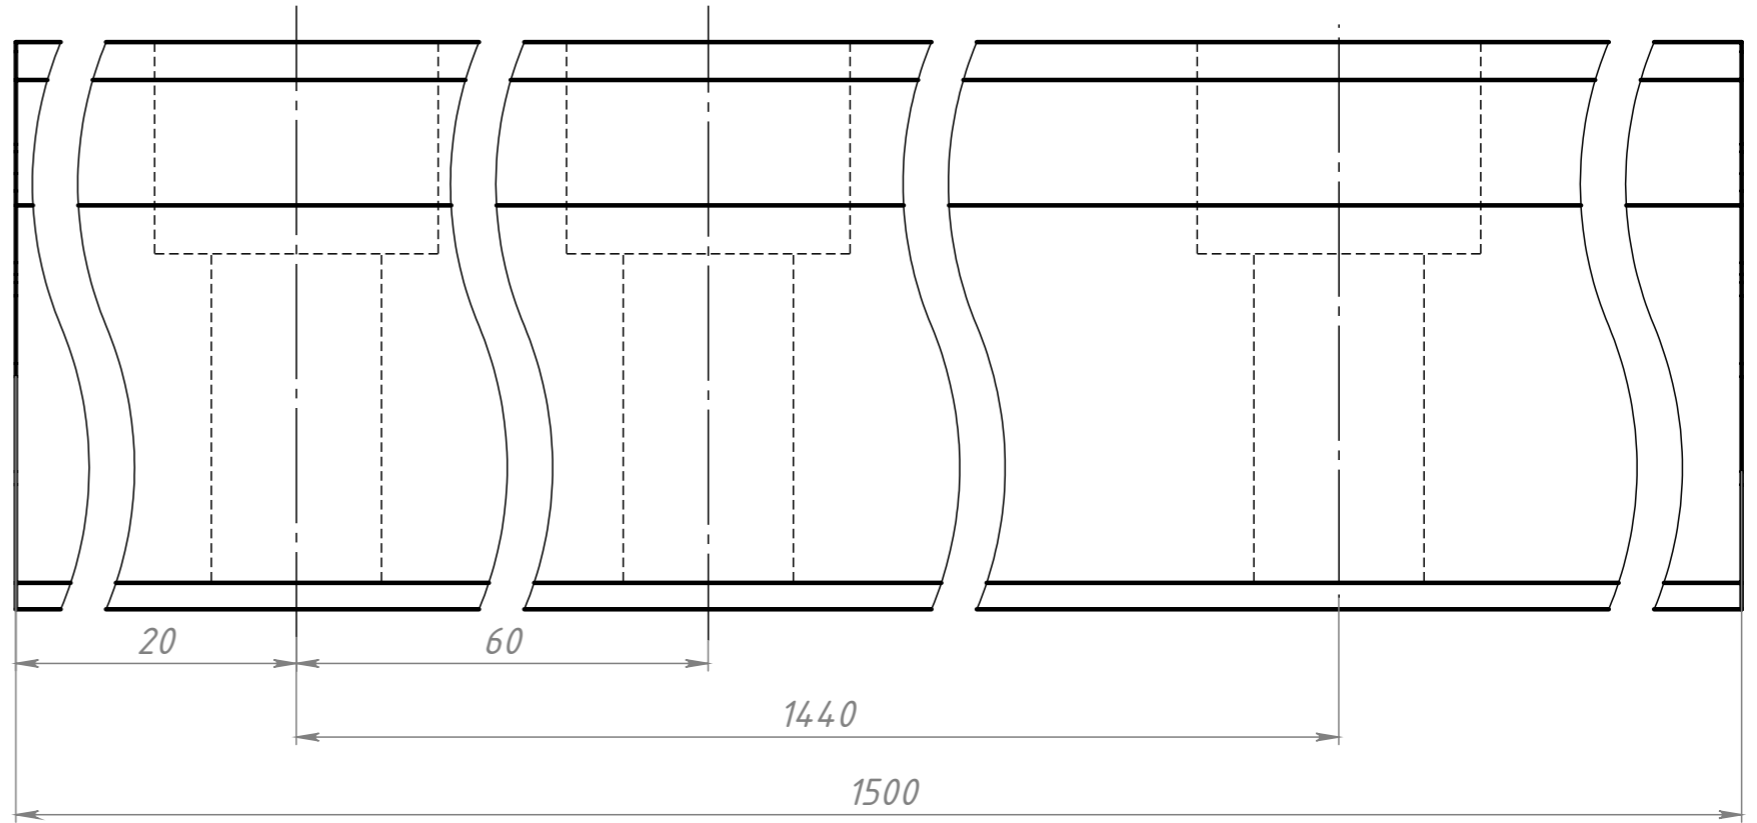

Изм.	Лист	№ докум.	Подп.	Дата
Разраб.		Терёхин С.		
Пров.		Терёхин С.		
Т. контр.				
Н. контр.				
Утв.				

В716		
Профильные рельсовые направляющие HGR15 L=1500мм		
Лит.	Масса	Масштаб
	5.56	5:1
СТ45		СОБЕРИЗАВОД

Шифр:

Копировал

Формат А3

Файл: В716 Профильные рельсовые направляющие HGR15, L = 1500мм