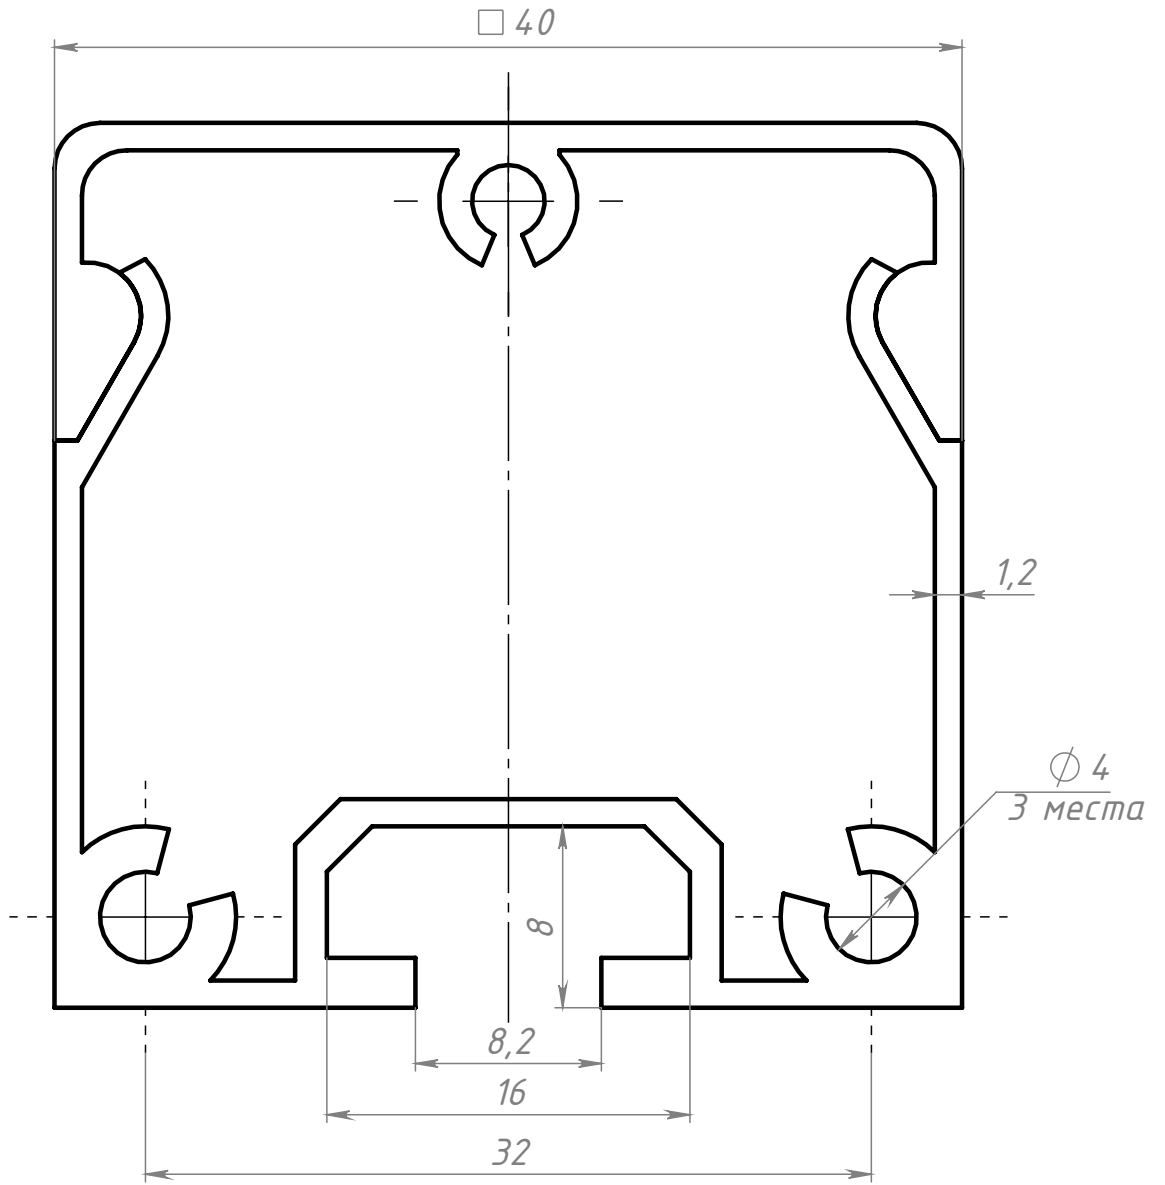

СС4040

Профиль кабель-канала
40x40 (Ан. серебро)

Лит.	Масса	Масштаб
	0.26	3:1

Лист 1 Листов 1

Шифр:

Копировал

Формат А4

Файл: СС4040 Профиль кабель-канала 40x40 (Ан. серебро)