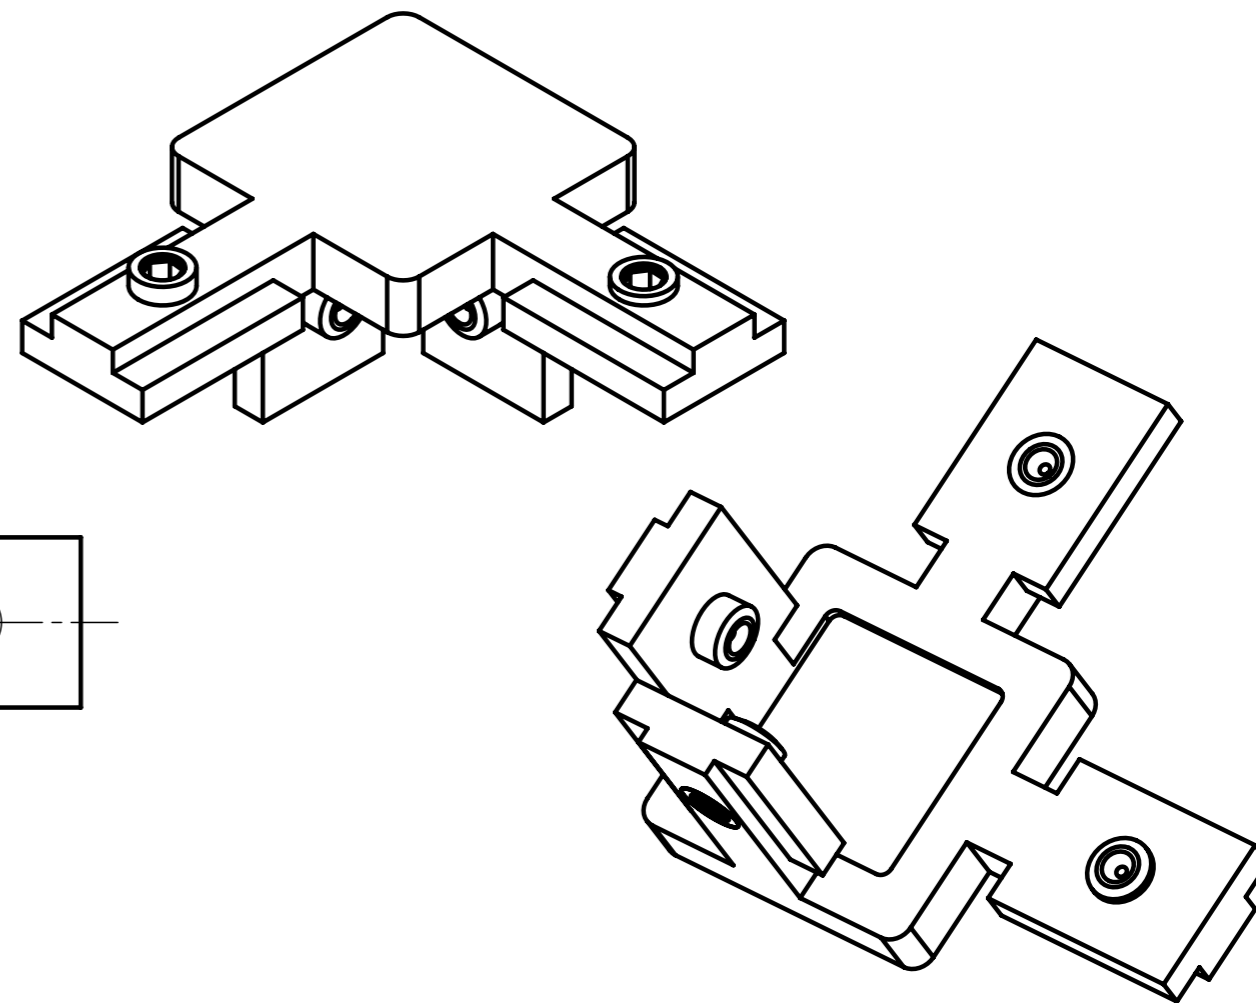

SNSD.30.52.38.

В комплекте идет:  
винт установочный М6х8 - 4шт.

Перв. примен.

Справ. №

Подп. и дата

Изм. № дубл.

Взам. инв. №

Подп. и дата

SNSD.30.52.38.

3-х сторонний  
соединитель 30x30,  
паз 8(D62)

Лит. Масса Масштаб

Лист Листов 1

Цинк литой

soberizavod.ru

Шифр:

Копировал

Формат А3

Файл: SNSD.30.52.38. 3-х сторонний соединитель 30x30, паз 8(D62)