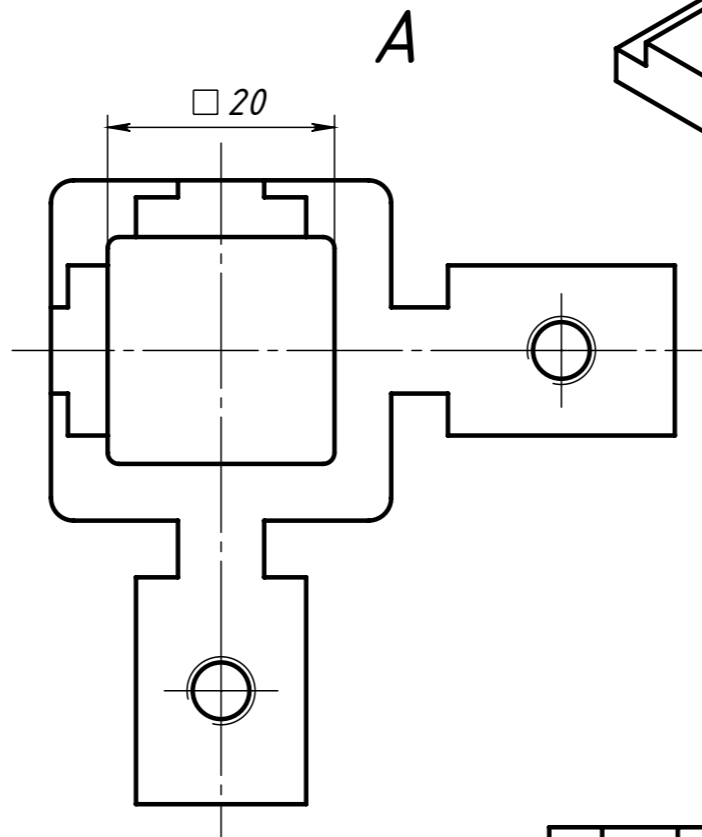

SNSD.30.52.38.

В комплекте идет:  
винт установочный М6х8 - 4шт.

Перв. примен.

Справ. №

Подп. и дата

Изм. № дубл.

Взам. инв. №

Подп. и дата

SNSD.30.52.38.

3-х сторонний  
соединитель 30x30,  
паз 8(D62)

Лит. Масса Масштаб

Лист Листов 1

Цинк литой

soberizavod.ru

Шифр:

Копировал

Формат А3

Файл: SNSD.30.52.38. 3-х сторонний соединитель 30x30, паз 8(D62)