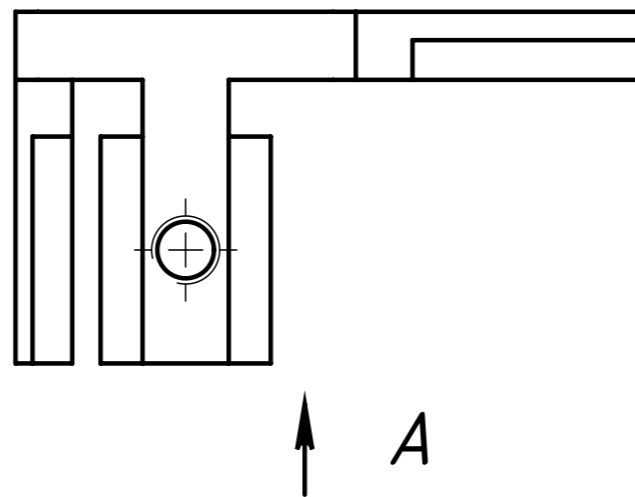

SNSD.30.52.38.

В комплекте идет:  
винт установочный М6х8 - 4шт.

Перв. примен.

Справ. №

Подп. и дата

Изм. № дубл.

Взам. инв. №

Подп. и дата

SNSD.30.52.38.

3-х сторонний  
соединитель 30x30,  
паз 8(D62)

Лит. Масса Масштаб

Лист Листов 1

Цинк литой

soberizavod.ru

Шифр:

Копировал

Формат А3

Файл: SNSD.30.52.38. 3-х сторонний соединитель 30x30, паз 8(D62)