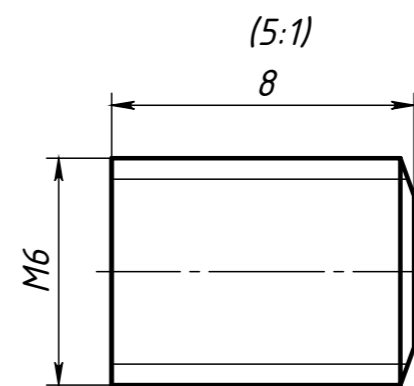

SNSD.30.52.38.

В комплекте идет:  
винт установочный М6х8 - 4шт.

Перв. примен.

Справ. №

Подп. и дата

Изм. № дубл.

Взам. инв. №

Подп. и дата

SNSD.30.52.38.

3-х сторонний  
соединитель 30x30,  
паз 8(D62)

Лит. Масса Масштаб

Лист Листов 1

Цинк литой

soberizavod.ru

Шифр:

Копировал

Формат А3

Файл: SNSD.30.52.38. 3-х сторонний соединитель 30x30, паз 8(D62)