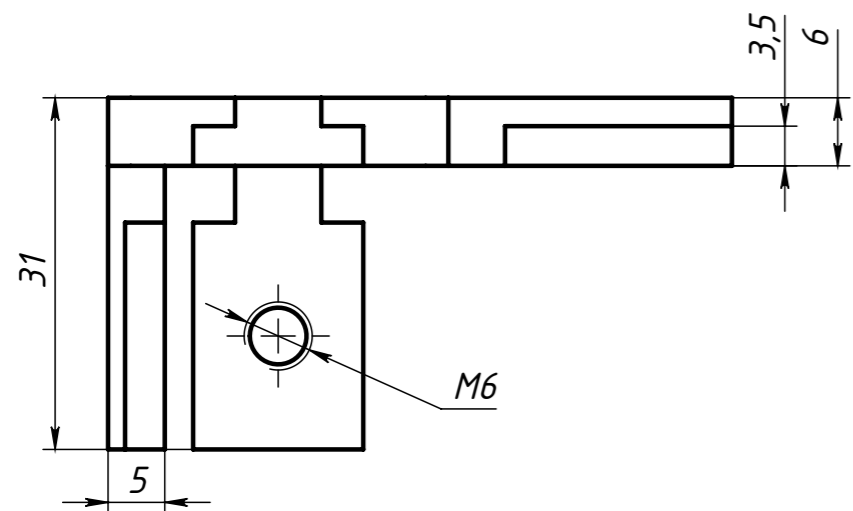

SNSD.30.52.38.

В комплекте идет:  
винт установочный М6х8 - 4шт.

Перв. примен.

Справ. №

Подп. и дата

Изм. № дубл.

Взам. инв. №

Подп. и дата

SNSD.30.52.38.

3-х сторонний  
соединитель 30x30,  
паз 8(D62)

Лит. Масса Масштаб

Лист Листов 1

Цинк литой

soberizavod.ru

Шифр:

Копировал

Формат А3

Файл: SNSD.30.52.38. 3-х сторонний соединитель 30x30, паз 8(D62)