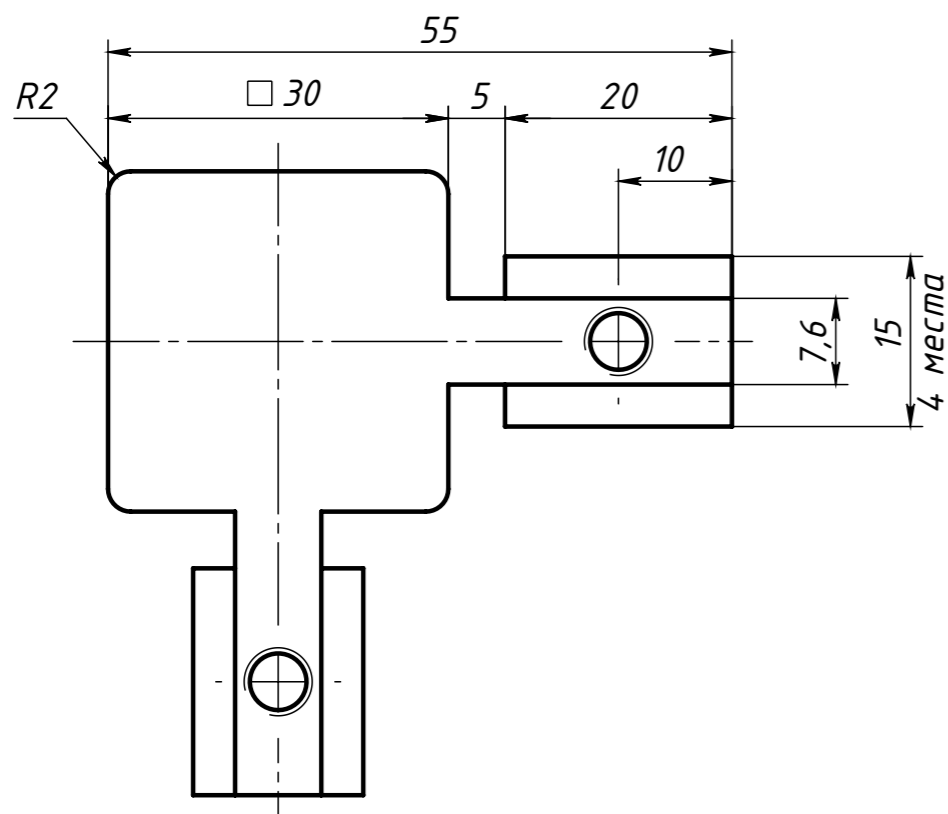

SNSD.30.52.38.

В комплекте идет:  
винт установочный М6х8 - 4шт.

Перв. примен.

Справ. №

Подп. и дата

Изм. № дубл.

Взам. инв. №

Подп. и дата

SNSD.30.52.38.

3-х сторонний  
соединитель 30x30,  
паз 8(D62)

Лит. Масса Масштаб

Лист Листов 1

Цинк литой

soberizavod.ru

Шифр:

Копировал

Формат А3

Файл: SNSD.30.52.38. 3-х сторонний соединитель 30x30, паз 8(D62)