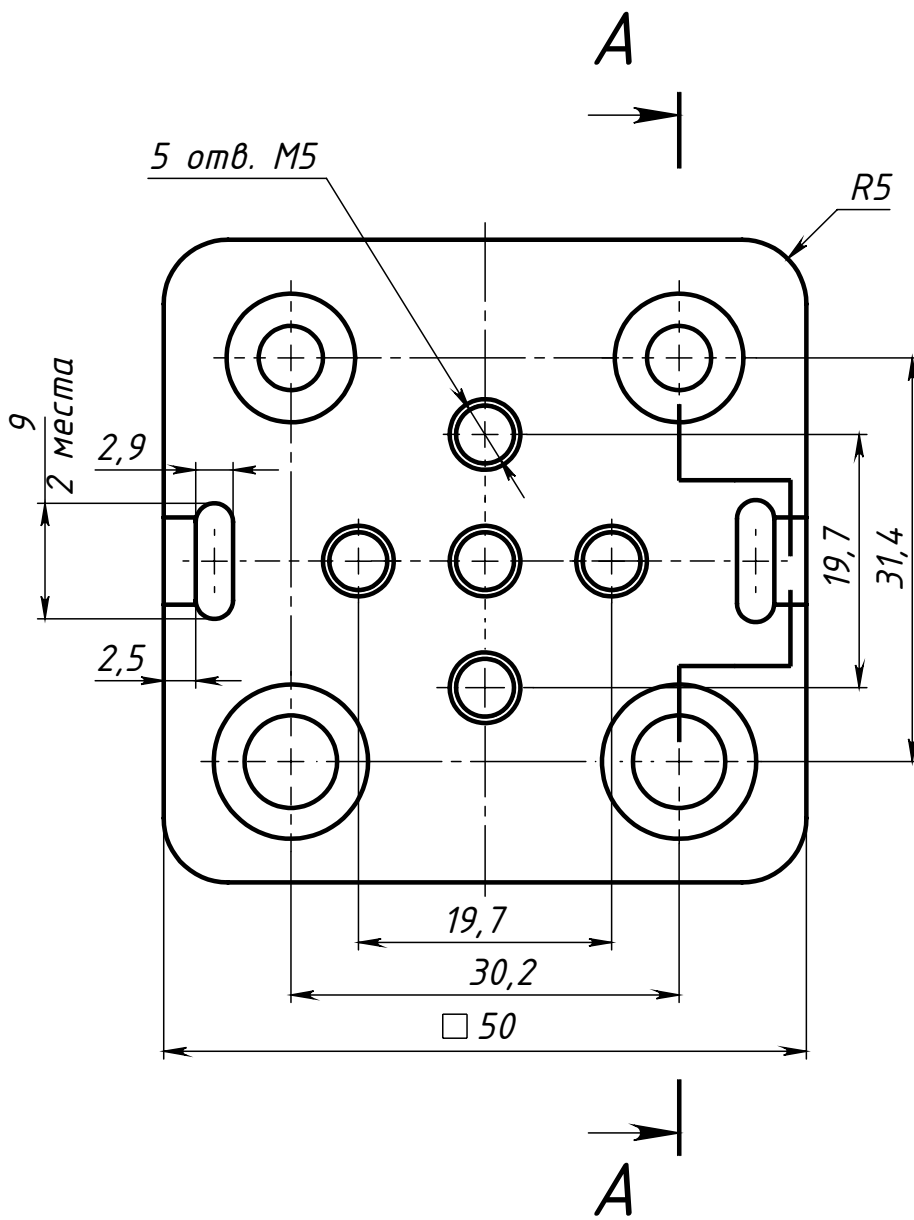

A167

Перв. примен.

Справ. №

Подп. и дата

Инв. № дубл.

Взам. инв. №

Подп. и дата

Инв. № подл.

Размер неуказанных фасок отверстий 0,5x45°

A167

Мини пластина
50x50 роликов

Алюминий

Лит.	Масса	Масштаб
	35,4 г	1.7:1
Лист		Листов 1

soberizavod.ru

Шифр:

Копировал