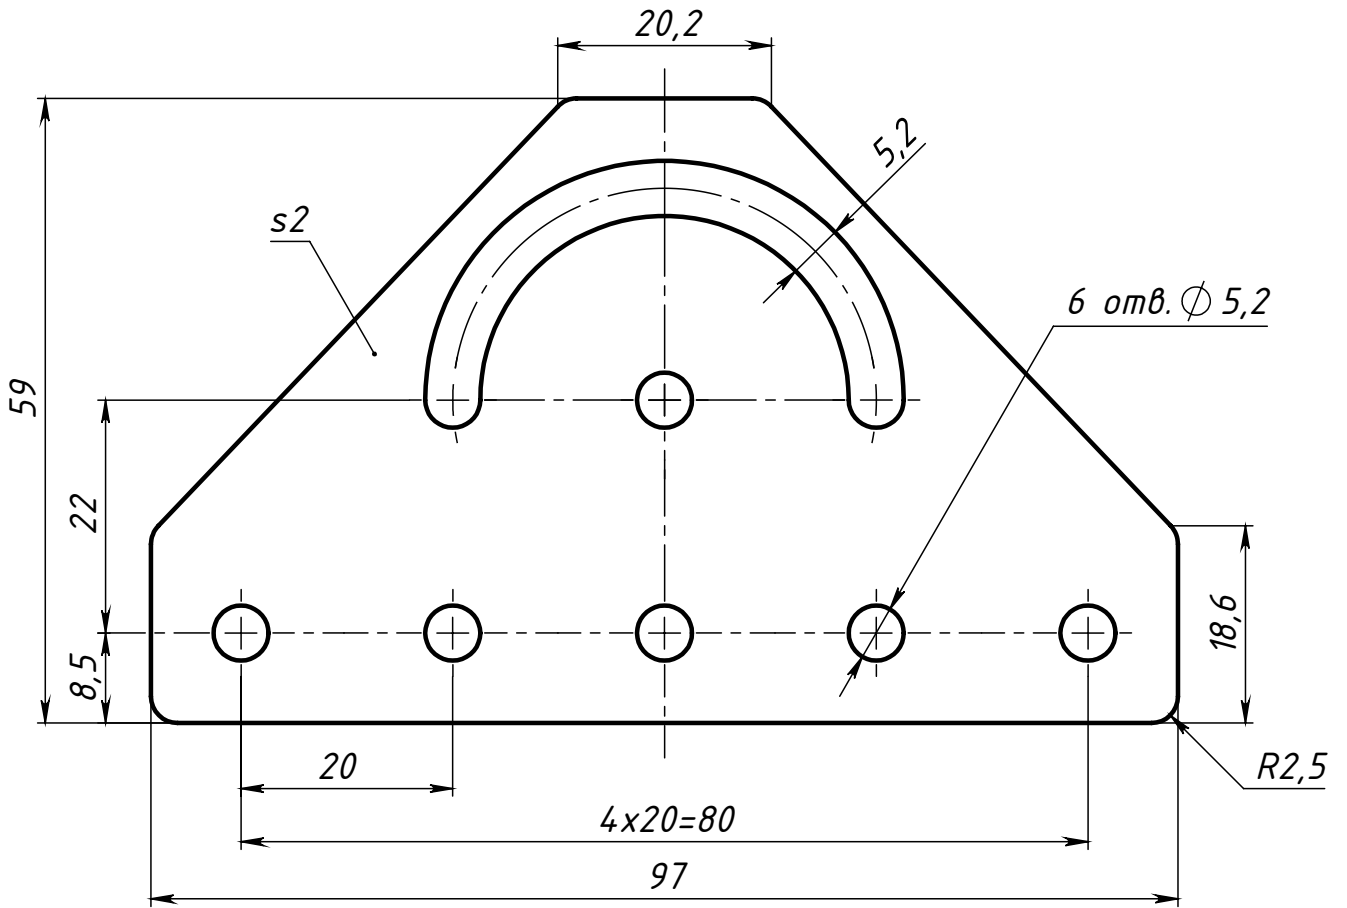

A427

T-образный соединитель,
поворотный, 60x100,
паз 6

Сталь лист 2 мм

Лит.	Масса	Масштаб
	58.00 г	1.4:1
Лист		Листов 1

СОБЕРИЗАВОД

Шифр:

Копировал

Формат А4