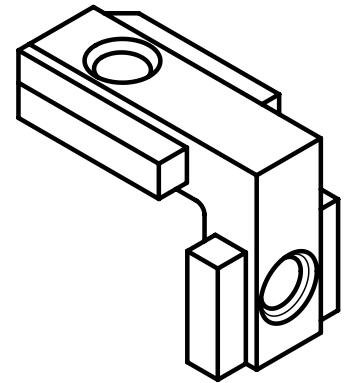

SNSD.30.52.71

Перв. примен.

Справ. №

Подп. и дата

Инв. № дубл.

Взам. инв. №

Подп. и дата

Инв. № подл.

Изм.	Лист	№ докум.	Подп.	Дата
Разраб.		Амангалиев Д.		
Пров.		Петров И.		
Т. контр.				
Н. контр.				
Утв.				

SNSD.30.52.71

Внутренний угловой соединитель
8-В(Е14)

Цинк литье

Лит.	Масса	Масштаб
	19.0 г	1:8
Лист		Листов 1

soberizavod.ru

Шифр:

Копировал

Формат А4

Файл: SNSD.30.52.71 Внутренний угловой соединитель 8-В(Е14)