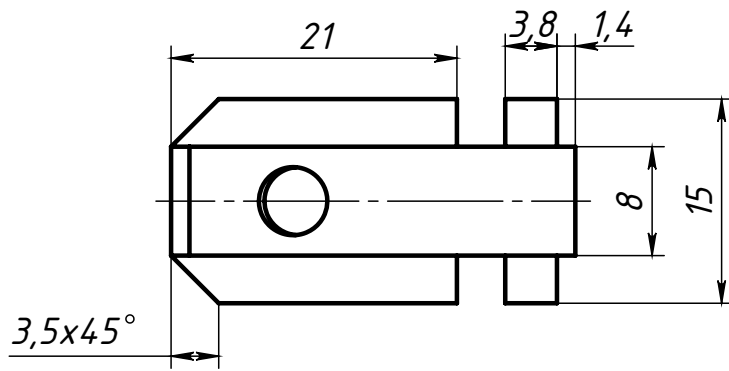

SNSD.30.52.71

Перв. примен.

Справ. №

Подп. и дата

Инв. № дубл.

Взам. инв. №

Подп. и дата

Инв. № подл.

Изм.	Лист	№ докум.	Подп.	Дата
Разраб.		Амангалиев Д.		
Пров.		Петров И.		
Т. контр.				
Н. контр.				
Утв.				

SNSD.30.52.71

Внутренний угловой соединитель
8-В(Е14)

Цинк литье

Лит.	Масса	Масштаб
	19.0 г	1:8
Лист		Листов 1

soberizavod.ru

Шифр:

Копировал

Формат А4

Файл: SNSD.30.52.71 Внутренний угловой соединитель 8-В(Е14)