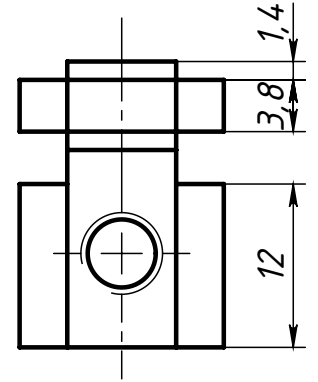

SNSD.30.52.71

Перв. примен.

Справ. №

Подп. и дата

Инв. № дубл.

Взам. инв. №

Подп. и дата

Инв. № подл.

Изм.	Лист	№ докум.	Подп.	Дата
Разраб.		Амангалиев Д.		
Пров.		Петров И.		
Т. контр.				
Н. контр.				
Утв.				

SNSD.30.52.71

Внутренний угловой соединитель
8-В(Е14)

Цинк литье

Лит.	Масса	Масштаб
	19.0 г	1:8
Лист		Листов 1

soberizavod.ru

Шифр:

Копировал

Формат А4

Файл: SNSD.30.52.71 Внутренний угловой соединитель 8-В(Е14)