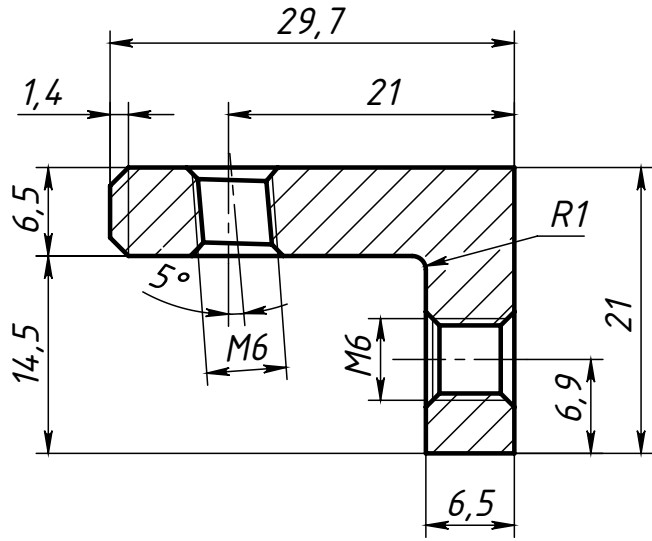

SNSD.30.52.71

Перв. примен.

Справ. №

Подп. и дата

Инв. № дубл.

Взам. инв. №

Подп. и дата

Инв. № подл.

Изм.	Лист	№ докум.	Подп.	Дата
Разраб.		Амангалиев Д.		
Пров.		Петров И.		
Т. контр.				
Н. контр.				
Утв.				

SNSD.30.52.71

Внутренний угловой соединитель
8-В(Е14)

Цинк литье

Лит.	Масса	Масштаб
	19.0 г	1:8
Лист		Листов 1

soberizavod.ru

Шифр:

Копировал

Формат А4

Файл: SNSD.30.52.71 Внутренний угловой соединитель 8-В(Е14)