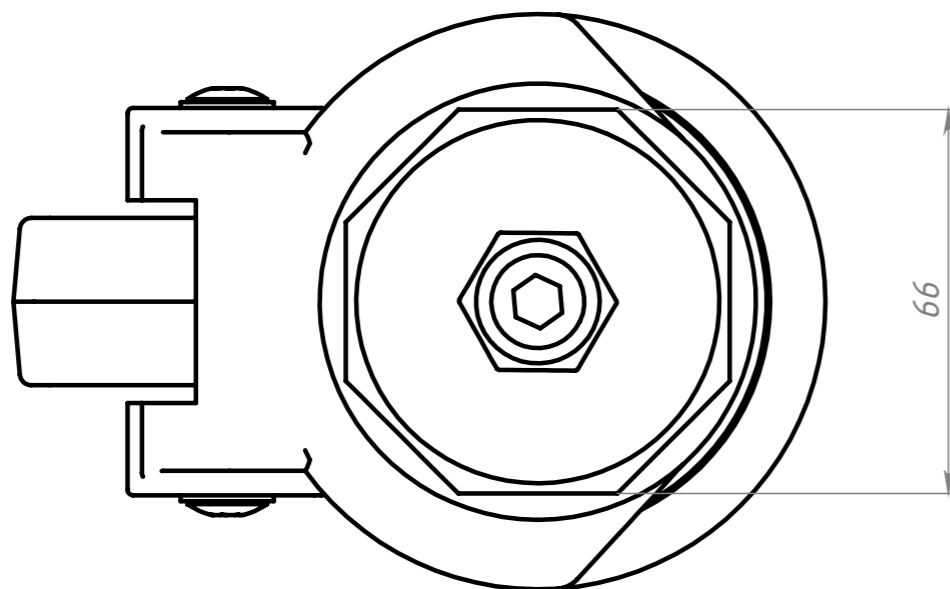

A696

Изм.	Лист	№ докум.	Подп.	Дата
		Терёхин С.		
		Терёхин С.		
		Т. контр.		
		Н. контр.		
		Утв.		

A696

Самоустанавливающееся
колесо с тормозом
D53 с платформой

Лит.	Масса	Масштаб
	0.70	1:1.3

СОБЕРИЗАВОД