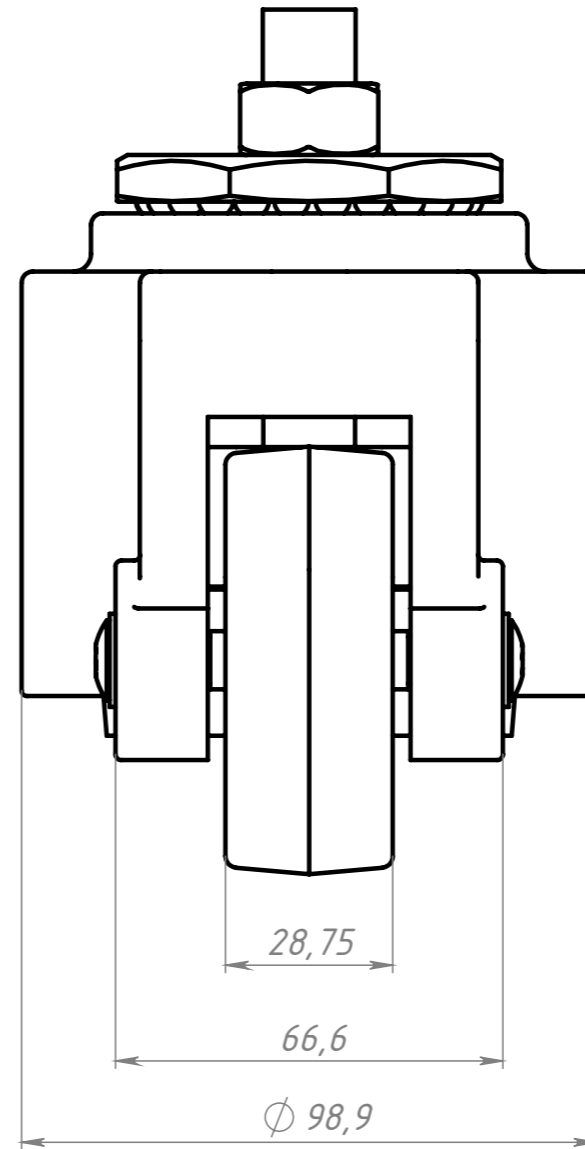

A696

Изм.	Лист	№ докум.	Подп.	Дата
		Терёхин С.		
		Терёхин С.		
		Т. контр.		
		Н. контр.		
		Утв.		

A696

Самоустанавливающееся
колесо с тормозом
D53 с платформой

Лит.	Масса	Масштаб
	0.70	1:1.3

СОБЕРИЗАВОД