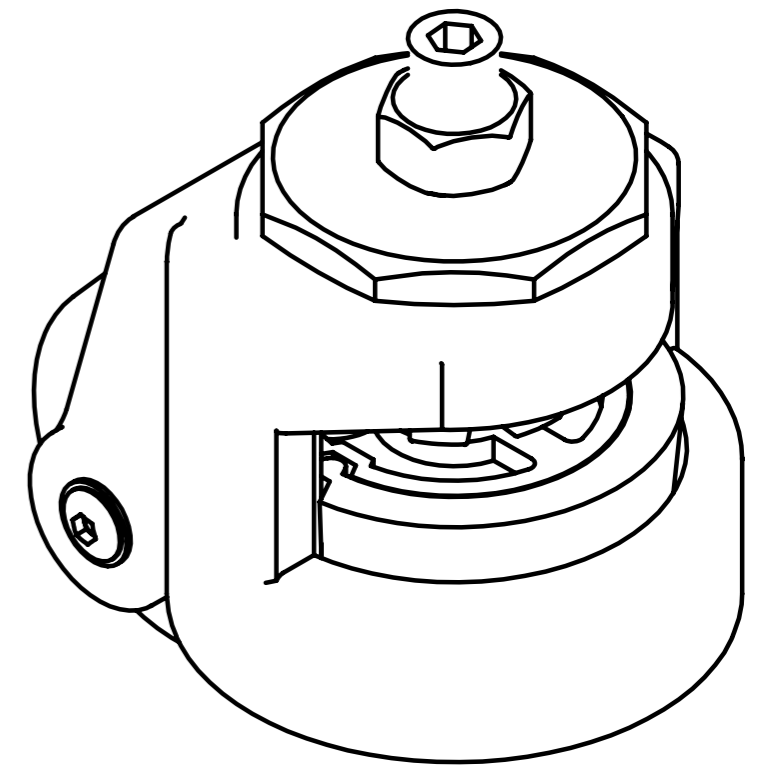

A696

Изм.	Лист	№ докум.	Подп.	Дата
		Терёхин С.		
		Терёхин С.		
		Т. контр.		
		Н. контр.		
		Утв.		

A696

Самоустанавливающееся
колесо с тормозом
D53 с платформой

Лит.	Масса	Масштаб
	0.70	1:1.3

СОБЕРИЗАВОД