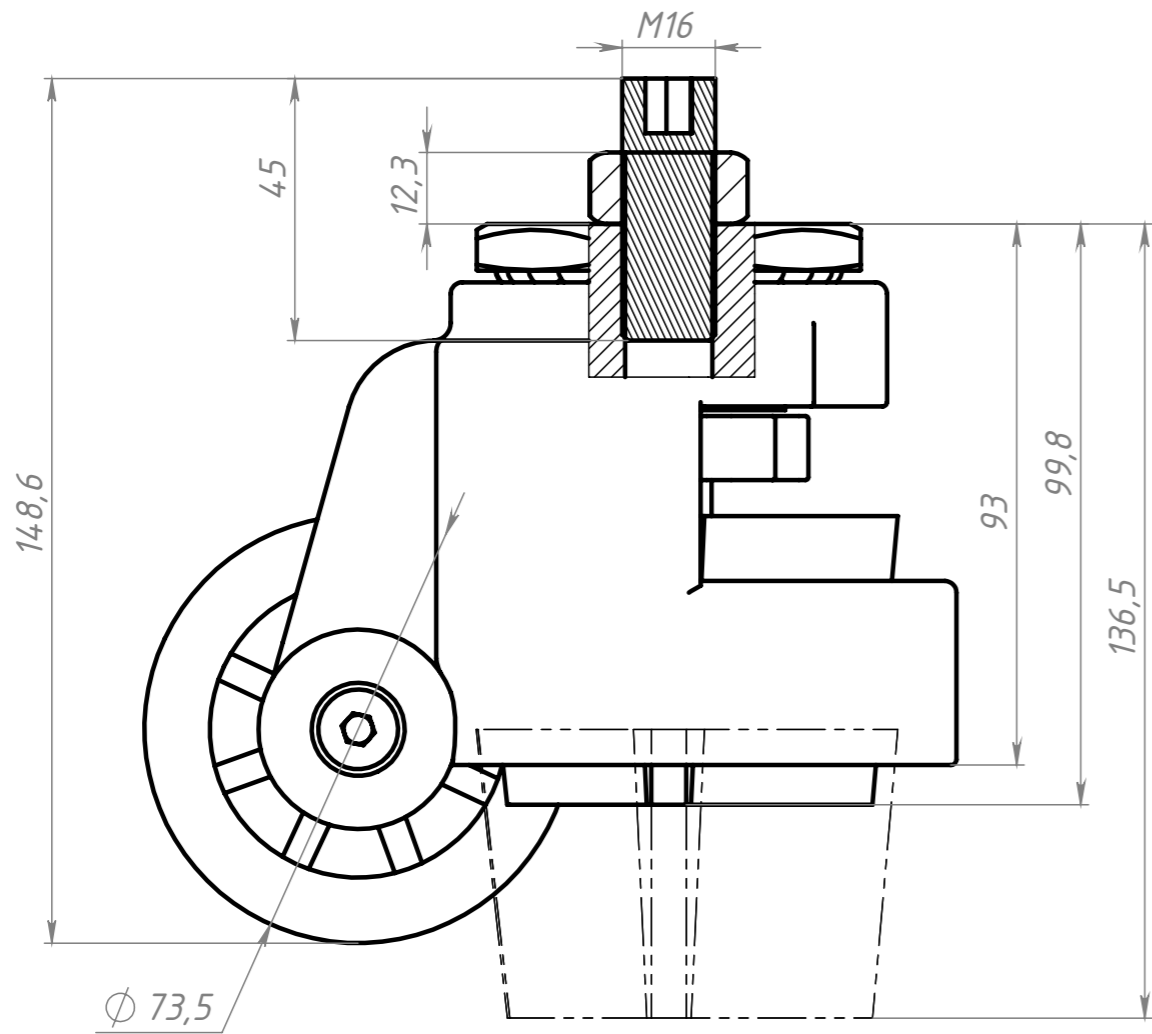

A696

Изм.	Лист	№ докум.	Подп.	Дата
		Терёхин С.		
		Терёхин С.		
		Т. контр.		
		Н. контр.		
		Утв.		

A696

Самоустанавливающееся
колесо с тормозом
D53 с платформой

Лит.	Масса	Масштаб
	0.70	1:1.3

СОБЕРИЗАВОД