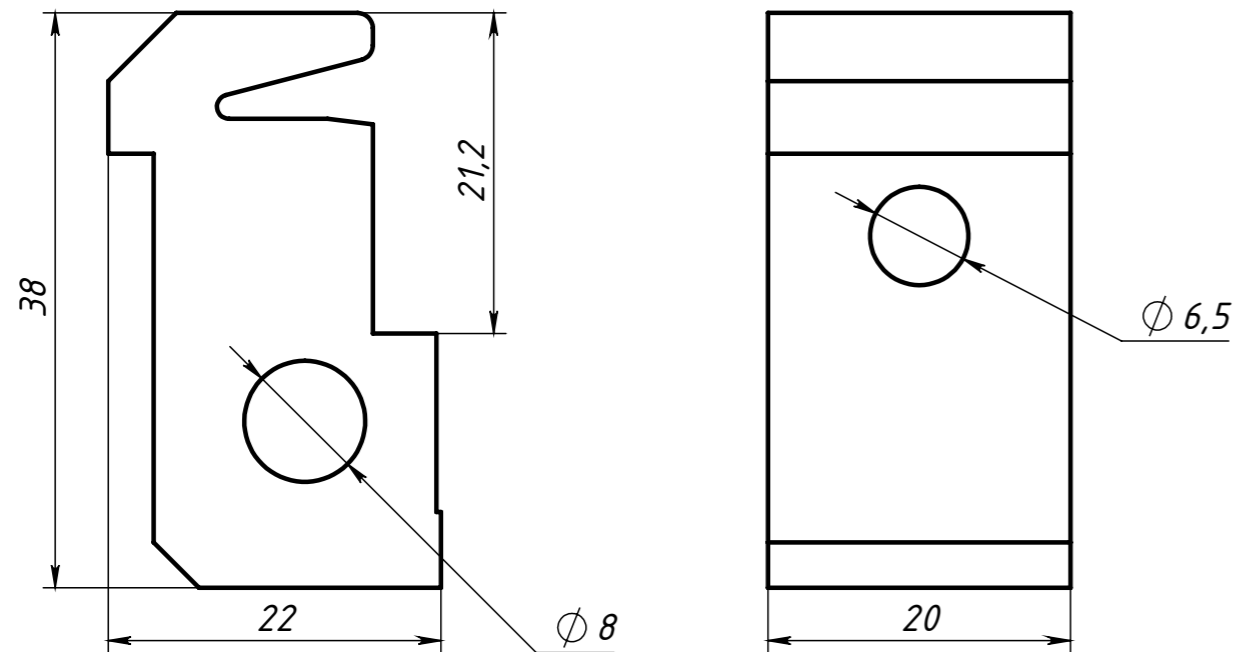

V03

Зажим с резьбой

Винт М6х40

Шайба гроверная 6

Зажим с отверстием

Изм.	Лист	№ докум.	Подп.	Дата
Разраб.				
Пров.				
Т. контр.				
Н. контр.				
Утв.				

V03			
Прижим С	Лит.	Масса	Масштаб
		0.07	1:1
Лист		Листов 1	
soberizavod.ru			