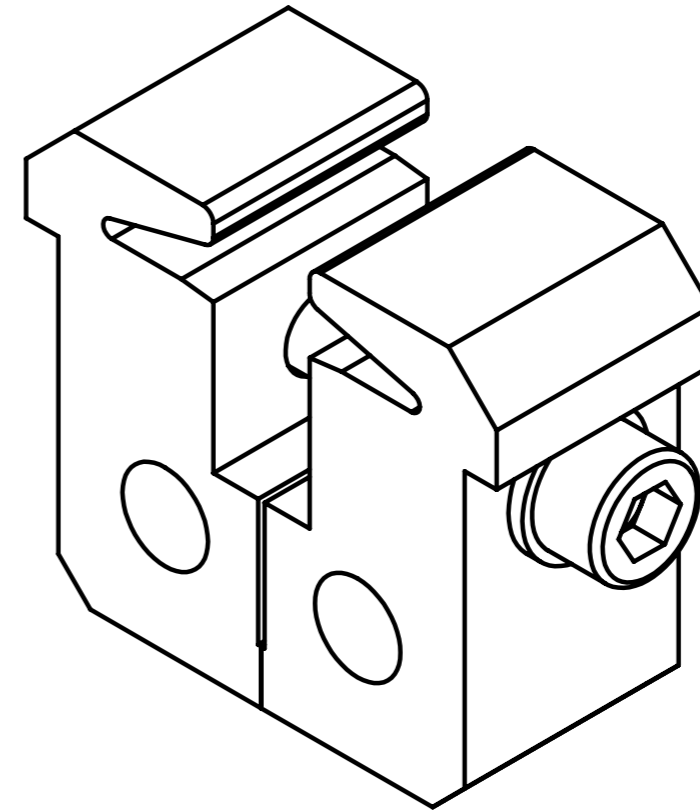

V03

Зажим с резьбой

Винт М6х40

Шайба гроверная 6

Зажим с отверстием

Изм.	Лист	№ докум.	Подп.	Дата
Разраб.				
Пров.				
Т. контр.				
Н. контр.				
Утв.				

V03			
Прижим С	Лит.	Масса	Масштаб
		0.07	1:1
Лист		Листов 1	
soberizavod.ru			