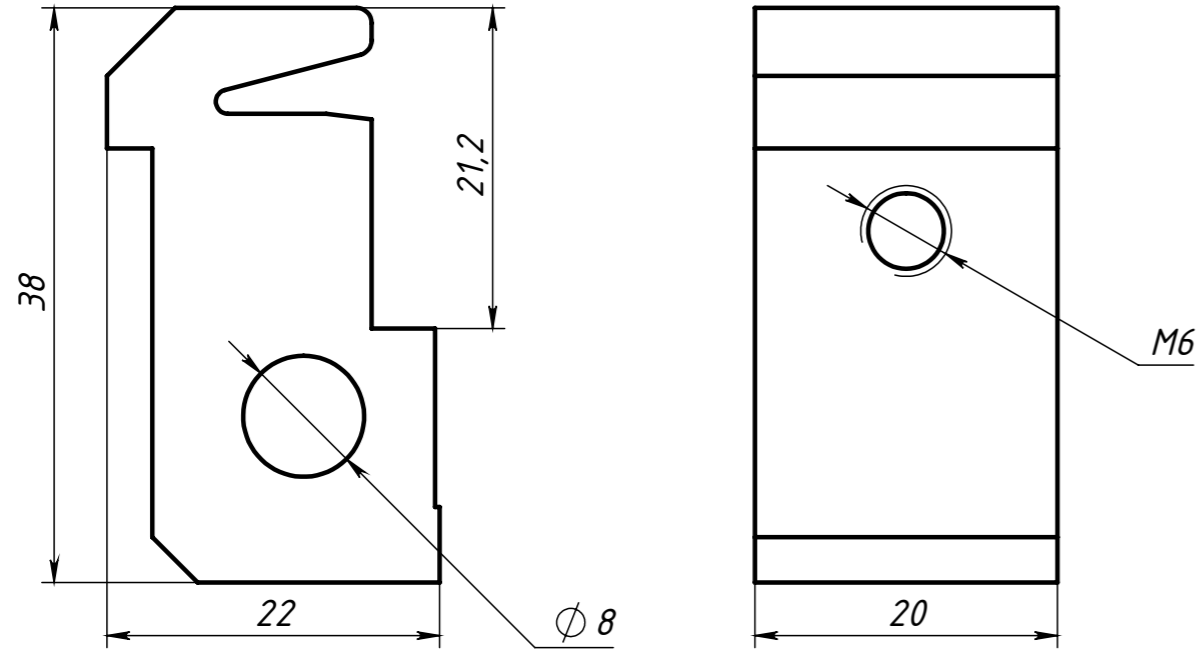

V03

Зажим с резьбой

Винт М6х40

Шайба гроверная 6

Зажим с отверстием

Изм.	Лист	№ докум.	Подп.	Дата
Разраб.				
Пров.				
Т. контр.				
Н. контр.				
Утв.				

V03			
Прижим С	Лит.	Масса	Масштаб
		0.07	1:1
Лист		Листов 1	
soberizavod.ru			