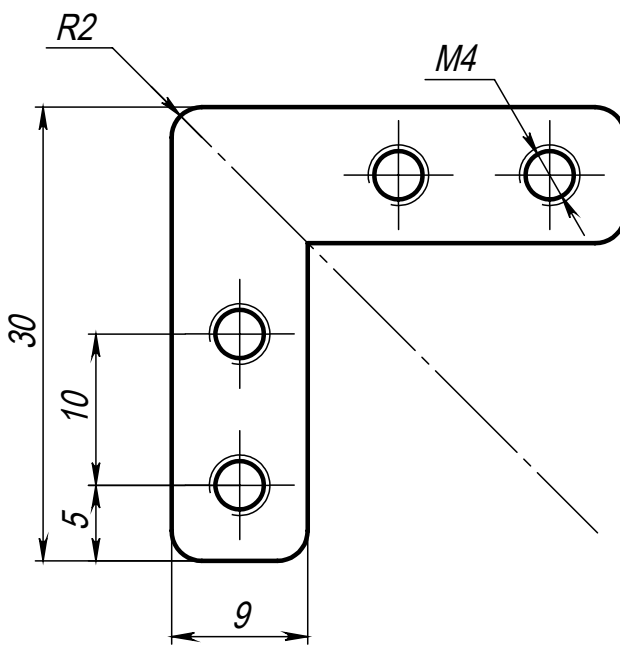

SNSD.20.10.01

Перв. примен.

Справ. №

Подп. и дата

Инов. № дубл.

Взам. инв. №

Подп. и дата

Инов. № подл.

Изм.	Лист	№ докум.	Подп.	Дата	
Разраб.		Амангалиев Д.			
Пров.					
Т. контр.					
Н. контр.					
Утв.					

SNSD.20.10.01

Внутренний соединитель
20 серия. Т15

Лит.	Масса	Масштаб
	0.01	2:1
Лист	Листов 1	

Сталь лист 2мм

soberizavod.ru

Шифр:

Копировал

Формат А4

Файл: SNSD.20.10.01 Внутренний соединитель 20 серия. Т15