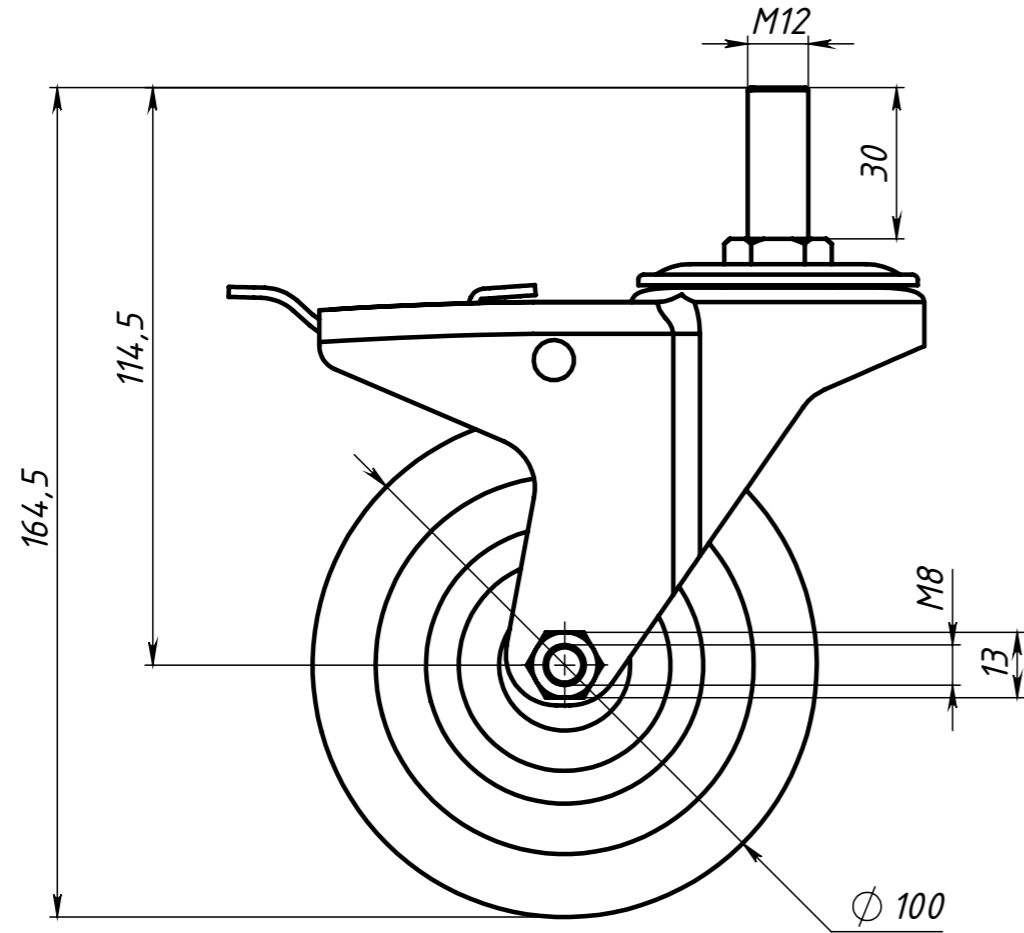

А320

Изм.	Лист	№ докум.	Подп.	Дата
Разраб.	Карпов Д.			
Пров.	Терёхин С.			
Т. контр.				
Н. контр.				
Утв.				

А320				
Колесо с тормозом Ø100 M12x45		Лит.	Масса	Масштаб
			765.00	1:1.5
		Лист	Листов 1	
Сталь оцинкованная + резина		СОБЕРИЗАВОД		

Подп. и дата

Инд. № подл.

Файл: А320 Колесо с тормозом Ш100 M12x45