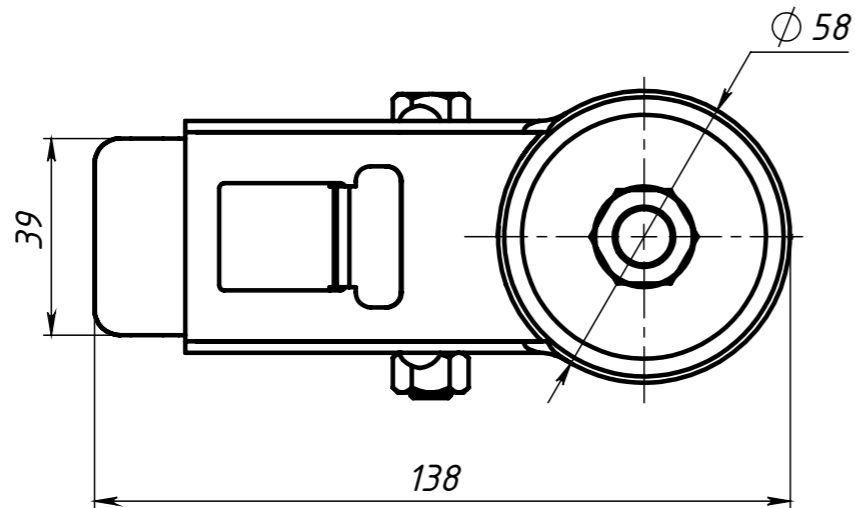

А320

Изм.	Лист	№ докум.	Подп.	Дата
Разраб.	Карпов Д.			
Пров.	Терёхин С.			
Т. контр.				
Н. контр.				
Утв.				

А320				
Колесо с тормозом Ø100 M12x45		Лит.	Масса	Масштаб
			765.00	1:1.5
		Лист	Листов 1	
Сталь оцинкованная + резина		СОБЕРИЗАВОД		

Подп. и дата

Инд. № подл.

Файл: А320 Колесо с тормозом Ш100 M12x45