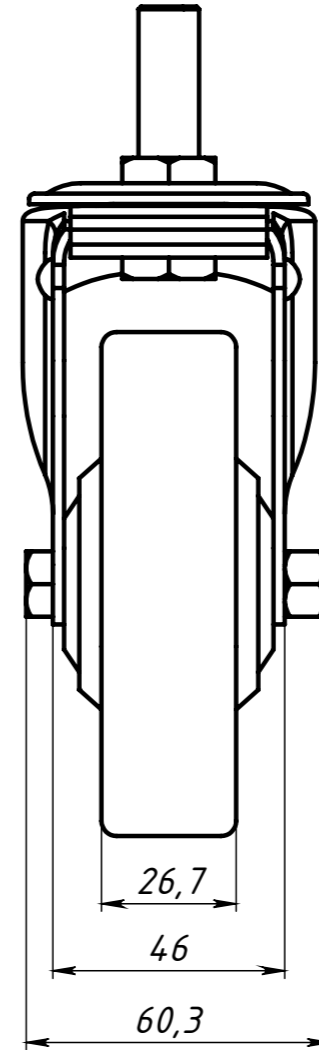

А320

Изм.	Лист	№ докум.	Подп.	Дата
Разраб.	Карпов Д.			
Пров.	Терёхин С.			
Т. контр.				
Н. контр.				
Утв.				

А320				
Колесо с тормозом Ø100 M12x45		Лит.	Масса	Масштаб
			765.00	1:1.5
		Лист	Листов 1	
Сталь оцинкованная + резина		СОБЕРИЗАВОД		

Шифр:

Копировал

Формат А3

Перв. примен.

Справ. №

Подп. и дата

Инд. № дудл.

Взам. инв. №

Подп. и дата

Инд. № подл.

Файл: А320 Колесо с тормозом Ш100 M12x45