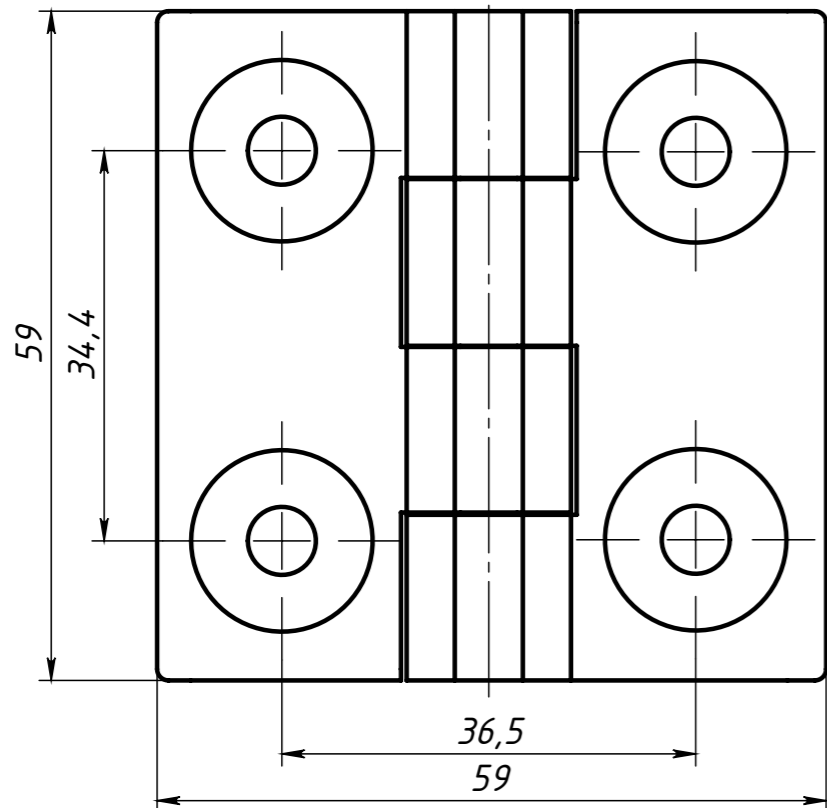

SNSD.30.51.08

Перв. примен.

Справ. №

Подп. и дата

Изм. № дубл.

Взам. инв. №

Подп. и дата

Изм. № подл.

Изм.	Лист	№ докум.	Подп.	Дата
Разраб.	Амангалиев Д.			
Пров.	Петров И.			
Т. контр.				
Н. контр.				
Утв.				

SNSD.30.51.08.		
Петля дверная стальная 3040(B54)	Лит.	Масса 0.13
	Лист	Масштаб 1.5:1
Цинк литой	Листов 1	
soberizavod.ru		

Шифр:

Копировал

Формат А3

Файл: SNSD.30.51.08. Петля дверная стальная 3040(B54)