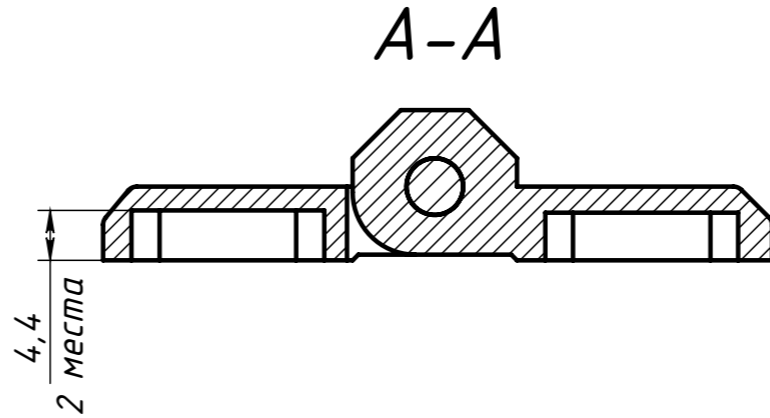

SNSD.30.51.08

Перв. примен.

Справ. №

Подп. и дата

Изм. № дубл.

Взам. инв. №

Подп. и дата

Изм. № подл.

Изм.	Лист	№ докум.	Подп.	Дата
Разраб.	Амангалиев Д.			
Пров.	Петров И.			
Т. контр.				
Н. контр.				
Утв.				

SNSD.30.51.08.		
Петля дверная стальная 3040(B54)	Лит.	Масса 0.13
	Лист	Масштаб 1.5:1
Цинк литой	Листов 1	
soberizavod.ru		

Шифр:

Копировал

Формат А3

Файл: SNSD.30.51.08. Петля дверная стальная 3040(B54)