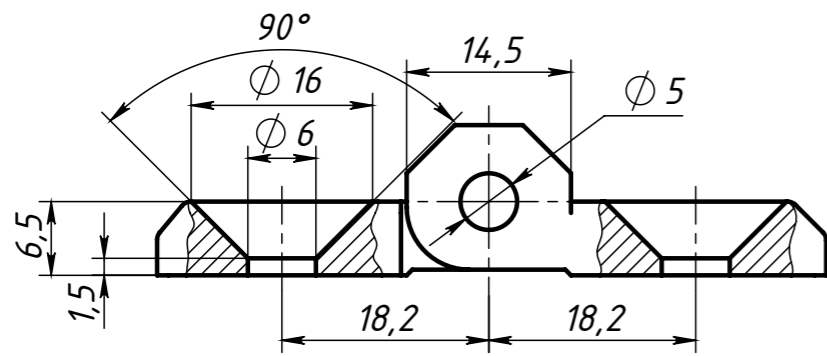

SNSD.30.51.08

Перв. примен.

Справ. №

Подп. и дата

Изм. № дубл.

Взам. инв. №

Подп. и дата

Изм. № подл.

Изм.	Лист	№ докум.	Подп.	Дата
Разраб.	Амангалиев Д.			
Пров.	Петров И.			
Т. контр.				
Н. контр.				
Утв.				

SNSD.30.51.08.		
Петля дверная стальная 3040(B54)	Лит.	Масса 0.13
	Лист	Масштаб 1.5:1
Цинк литой	Листов 1	
soberizavod.ru		

Шифр:

Копировал

Формат А3

Файл: SNSD.30.51.08. Петля дверная стальная 3040(B54)