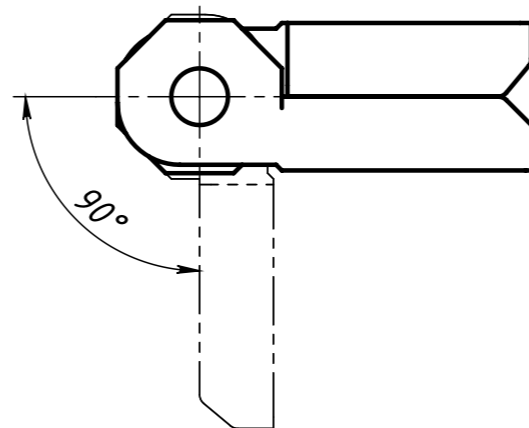

SNSD.30.51.08

Перв. примен.

Справ. №

Подп. и дата

Изм. № дубл.

Взам. инв. №

Подп. и дата

Изм. № подл.

Изм.	Лист	№ докум.	Подп.	Дата
Разраб.	Амангалиев Д.			
Пров.	Петров И.			
Т. контр.				
Н. контр.				
Утв.				

SNSD.30.51.08.		
Петля дверная стальная 3040(B54)	Лит.	Масса 0.13
	Лист	Масштаб 1.5:1
Цинк литой	Листов 1	
soberizavod.ru		

Шифр:

Копировал

Формат А3

Файл: SNSD.30.51.08. Петля дверная стальная 3040(B54)