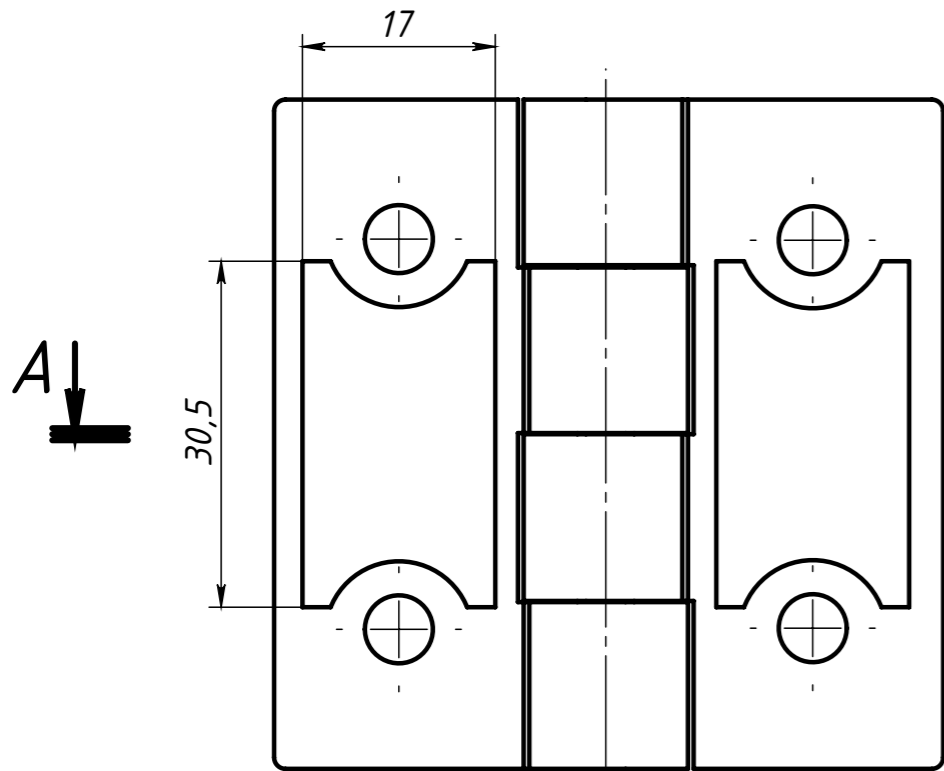

SNSD.30.51.08

Перв. примен.

Справ. №

Подп. и дата

Изм. № дубл.

Взам. инв. №

Подп. и дата

Изм. № подл.

Изм.	Лист	№ докум.	Подп.	Дата
Разраб.	Амангалиев Д.			
Пров.	Петров И.			
Т. контр.				
Н. контр.				
Утв.				

SNSD.30.51.08.		
Петля дверная стальная 3040(B54)	Лит.	Масса 0.13
	Лист	Масштаб 1.5:1
Цинк литой	Листов 1	
soberizavod.ru		

Шифр:

Копировал

Формат А3

Файл: SNSD.30.51.08. Петля дверная стальная 3040(B54)