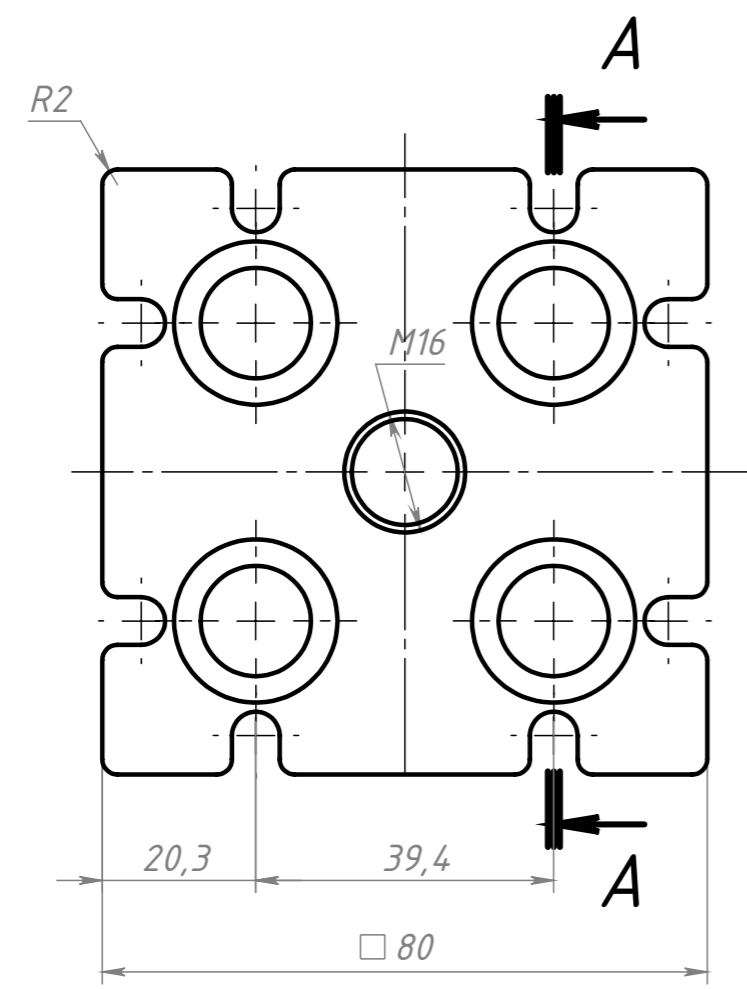

Изм.	Лист	№ докум.	Подп.	Дата
Разраб.				
Пров.				
Т. контр.				
Н. контр.				
Утв.				

<b>A339</b>			
<b>Адаптер 80x80 (цинк) для опоры М16</b>	Лит.	Масса	Масштаб
		358,2 г	1:1
	Лист	Листов 1	
Цинк (А339)	soberizavod.ru		

Шифр:

Копировал

Формат А3

Файл: А339 Адаптер 80x80 (цинк) для опоры М16