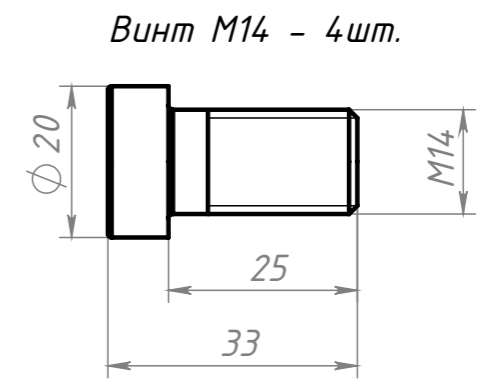

Изм.	Лист	№ докум.	Подп.	Дата
Разраб.				
Пров.				
Т. контр.				
Н. контр.				
Утв.				

<b>A339</b>			
<b>Адаптер 80x80 (цинк) для опоры М16</b>	Лит.	Масса	Масштаб
		358,2 г	1:1
	Лист	Листов 1	
Цинк (А339)	soberizavod.ru		

Шифр:

Копировал

Формат А3

Файл: А339 Адаптер 80x80 (цинк) для опоры М16