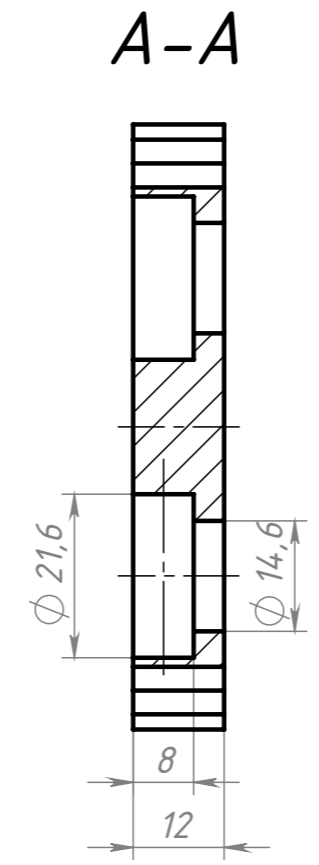

A339

Перв. примен.

Справ. №

Подп. и дата

Изм. № дубл.

Взам. инв. №

Подп. и дата

Инд. № подл.

Изм.	Лист	№ докум.	Подп.	Дата
Разраб.				
Пров.				
Т. контр.				
Н. контр.				
Утв.				

<b>A339</b>			
<b>Адаптер 80x80 (цинк) для опоры М16</b>	Лит.	Масса	Масштаб
		358,2 г	1:1
	Лист	Листов 1	
Цинк (А339)	soberizavod.ru		

Шифр:

Копировал

Формат А3

Файл: А339 Адаптер 80x80 (цинк) для опоры М16