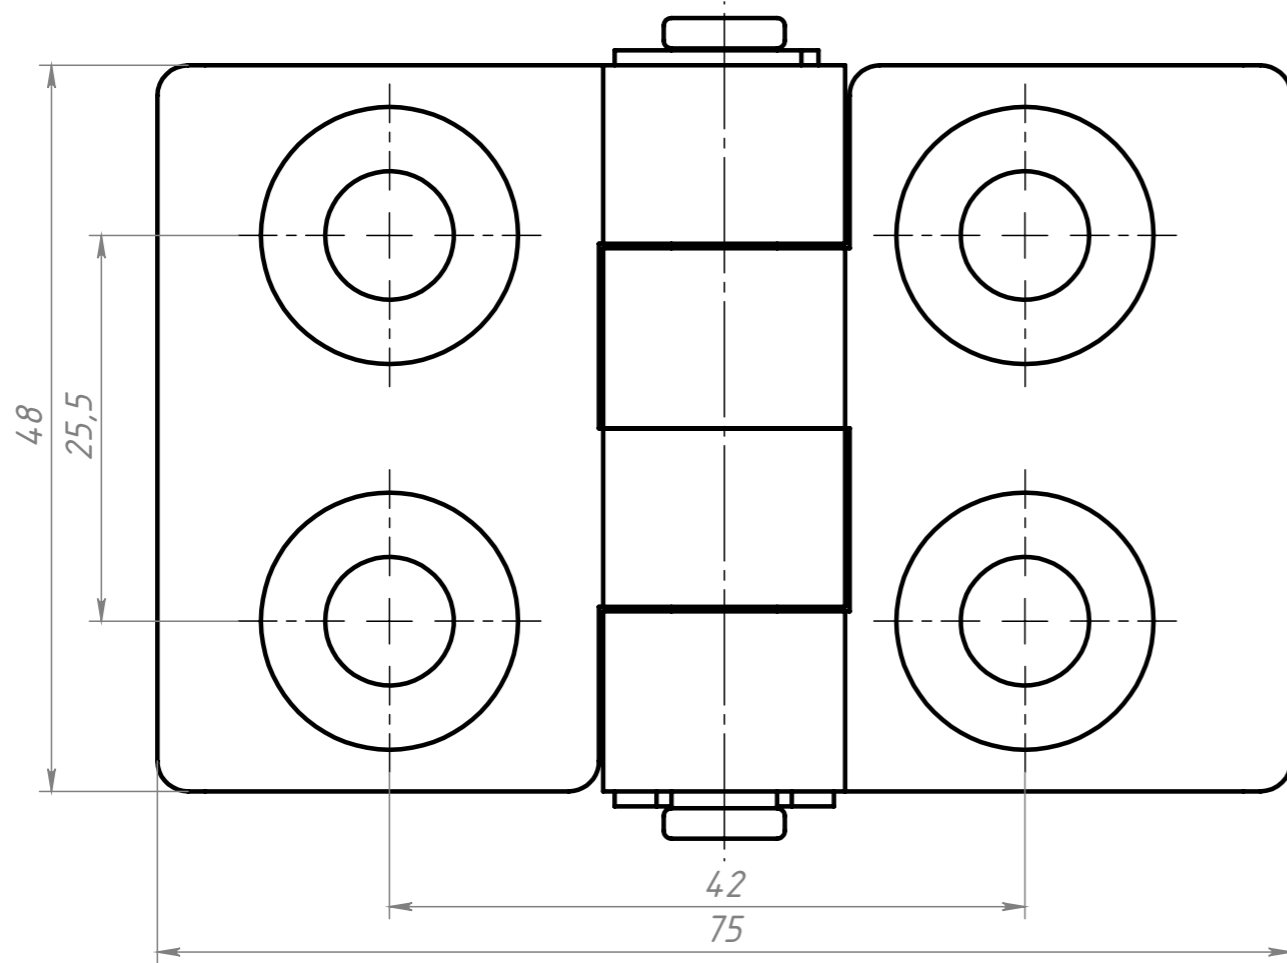

SNSD.30.51.02.

Перв. примен.

Справ. №

Подп. и дата

Инв. № дубл.

Взам. инв. №

Подп. и дата

Инв. № подл.

					SNSD.30.51.02.			
Изм.	Лист	№ докум.	Подп.	Дата	Петля алюминиевая 40x45(B20)	Лит.	Масса	Масштаб
Разраб.	Амангалиев Д.						0.23	2:1
Пров.	Петров И.							
Т. контр.						Лист	Листов 1	
Н. контр.					Алюминий литой			soberizavod.ru
Утв.								
Шифр:					Копировал			Формат А3

Файл: SNSD.30.51.02. Петля алюминиевая 40x45(B20)