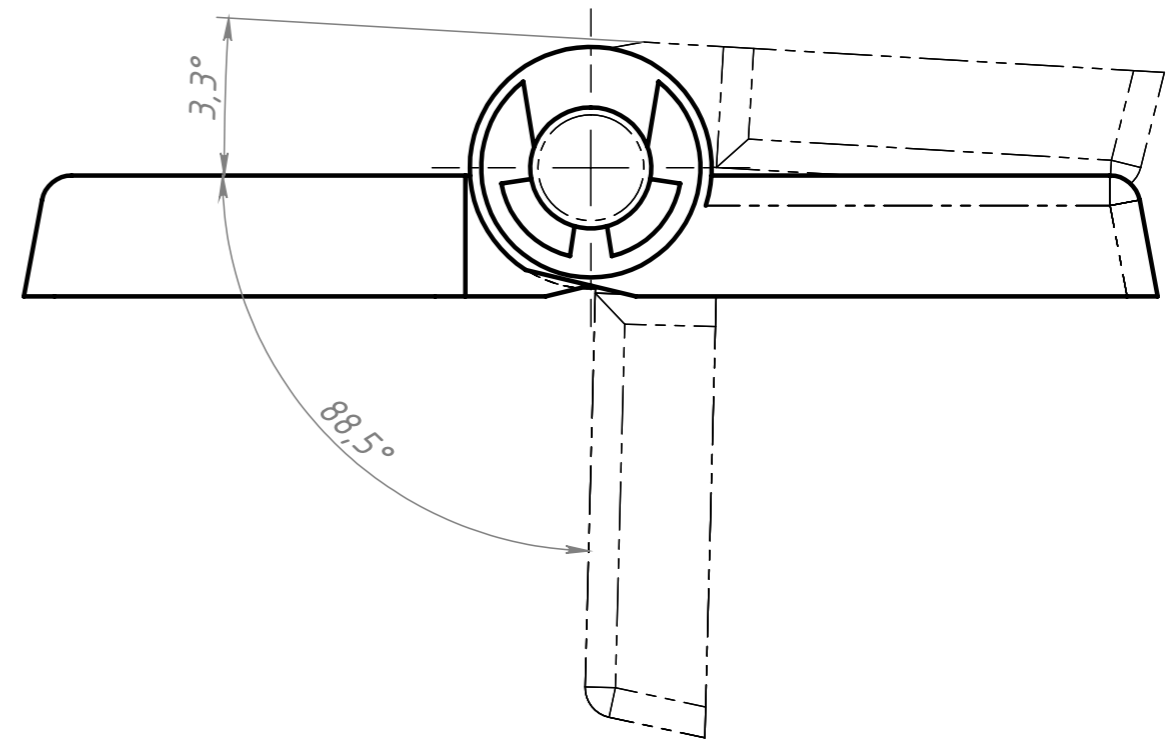

SNSD.30.51.02.

Перв. примен.

Справ. №

Подп. и дата

Инв. № дубл.

Взам. инв. №

Подп. и дата

Инв. № подл.

					SNSD.30.51.02.			
Изм.	Лист	№ докум.	Подп.	Дата	Петля алюминиевая 40x45(B20)	Лит.	Масса	Масштаб
Разраб.	Амангалиев Д.						0.23	2:1
Пров.	Петров И.							
Т. контр.						Лист	Листов 1	
Н. контр.					Алюминий литой			soberizavod.ru
Утв.								
Шифр:					Копировал			Формат А3

Файл: SNSD.30.51.02. Петля алюминиевая 40x45(B20)