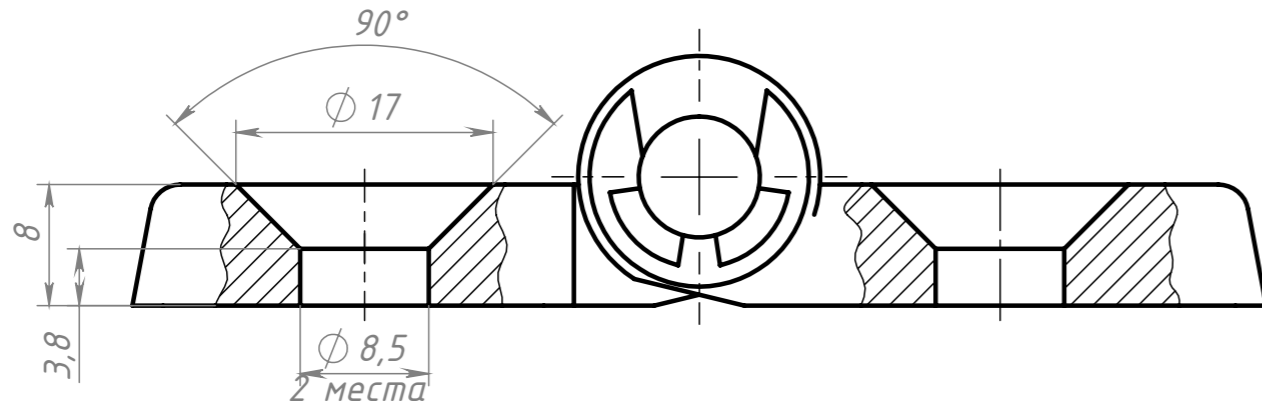

SNSD.30.51.02.

Перв. примен.

Справ. №

Подп. и дата

Инв. № дубл.

Взам. инв. №

Подп. и дата

Инв. № подл.

					SNSD.30.51.02.			
Изм.	Лист	№ докум.	Подп.	Дата	Петля алюминиевая 40x45(B20)	Лит.	Масса	Масштаб
Разраб.	Амангалиев Д.						0.23	2:1
Пров.	Петров И.							
Т. контр.						Лист	Листов 1	
Н. контр.					Алюминий литой			soberizavod.ru
Утв.								
Шифр:					Копировал			Формат А3

Файл: SNSD.30.51.02. Петля алюминиевая 40x45(B20)