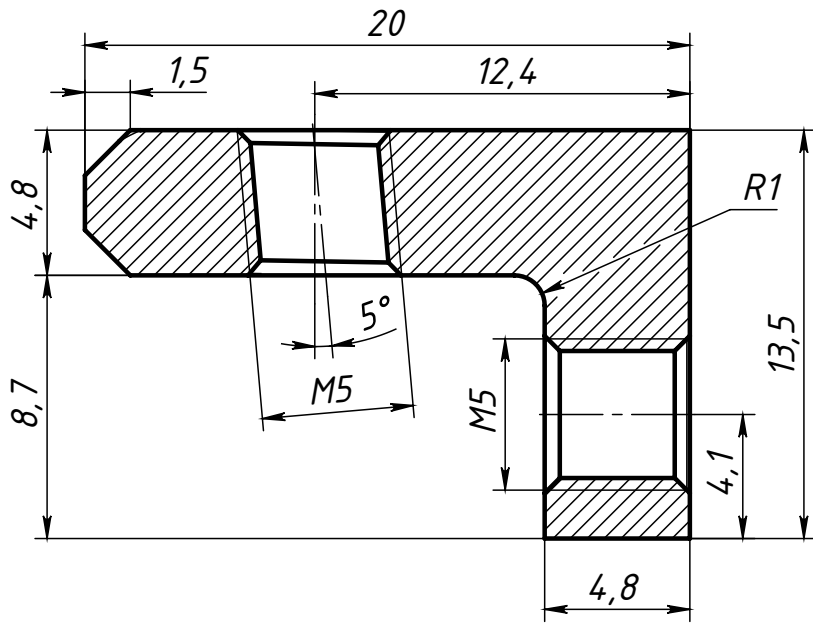

SNSD.30.52.32

Перв. примен.

Справ. №

Подп. и дата

Инв. № дубл.

Взам. инв. №

Подп. и дата

Инв. № подл.

Изм.	Лист	№ докум.	Подп.	Дата
Разраб.		Амангалиев Д.		
Пров.		Петров И.		
Т. контр.				
Н. контр.				
Утв.				

SNSD.30.52.32

Внутренний угловой соединитель
6-В(H24)

Цинк литой

Лит.	Масса	Масштаб
	5.5 г	4:1
Лист		Листов 1

soberizavod.ru

Шифр:

Копировал

Формат А4

Файл: SNSD.30.52.32 Внутренний угловой соединитель 6-В(H24)