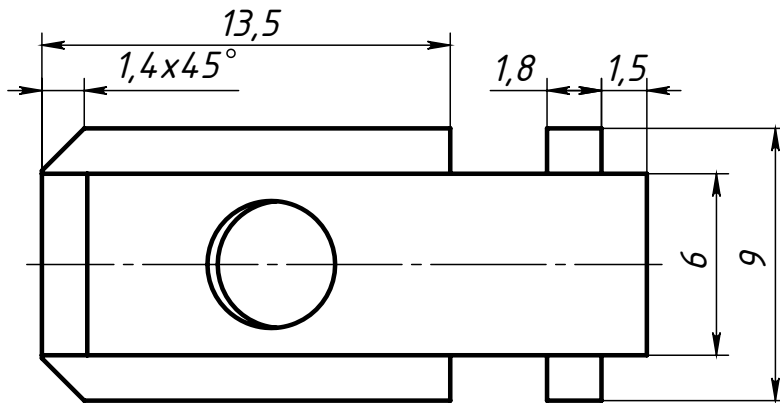

SNSD.30.52.32

Перв. примен.

Справ. №

Подп. и дата

Инв. № дубл.

Взам. инв. №

Подп. и дата

Инв. № подл.

Изм.	Лист	№ докум.	Подп.	Дата
Разраб.		Амангалиев Д.		
Пров.		Петров И.		
Т. контр.				
Н. контр.				
Утв.				

SNSD.30.52.32

Внутренний угловой соединитель
6-В(H24)

Цинк литой

Лит.	Масса	Масштаб
	5.5 г	4:1
Лист		Листов 1

soberizavod.ru

Шифр:

Копировал

Формат А4

Файл: SNSD.30.52.32 Внутренний угловой соединитель 6-В(H24)