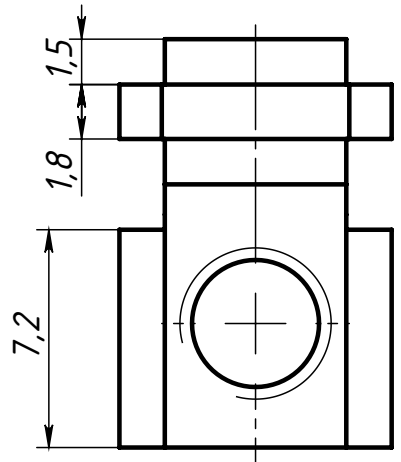

SNSD.30.52.32

Перв. примен.

Справ. №

Подп. и дата

Инв. № дубл.

Взам. инв. №

Подп. и дата

Инв. № подл.

Изм.	Лист	№ докум.	Подп.	Дата
Разраб.		Амангалиев Д.		
Пров.		Петров И.		
Т. контр.				
Н. контр.				
Утв.				

SNSD.30.52.32

Внутренний угловой соединитель
6-В(H24)

Цинк литой

Лит.	Масса	Масштаб
	5.5 г	4:1
Лист		Листов 1

soberizavod.ru

Шифр:

Копировал

Формат А4

Файл: SNSD.30.52.32 Внутренний угловой соединитель 6-В(H24)