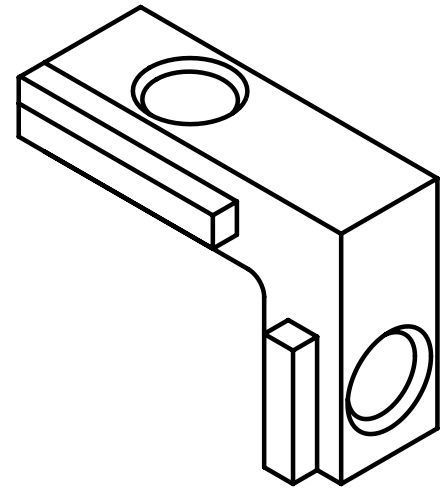

SNSD.30.52.32

Перв. примен.

Справ. №

Подп. и дата

Инв. № дубл.

Взам. инв. №

Подп. и дата

Инв. № подл.

Изм.	Лист	№ докум.	Подп.	Дата
Разраб.		Амангалиев Д.		
Пров.		Петров И.		
Т. контр.				
Н. контр.				
Утв.				

SNSD.30.52.32

Внутренний угловой соединитель
6-В(H24)

Цинк литой

Лит.	Масса	Масштаб
	5.5 г	4:1
Лист		Листов 1