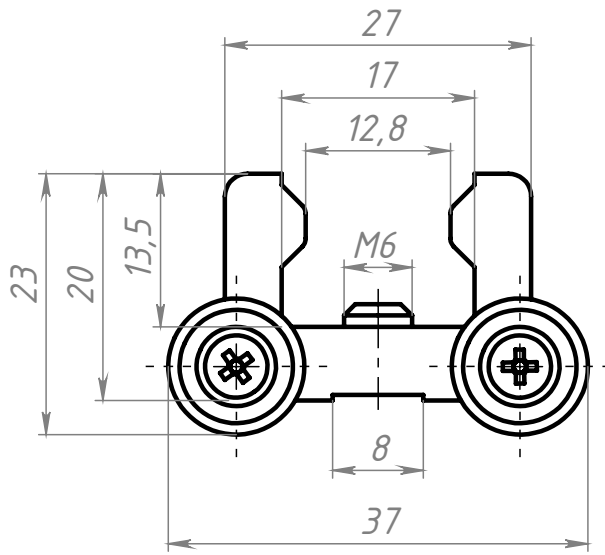

B654

Перв. примен.

Справ. №

Подп. и дата

Инв. № дубл.

Взам. инв. №

Подп. и дата

Инв. № подл.

Изм.	Лист	№ докум.	Подп.	Дата
Разраб.		Хнычкин М.		
Пров.		Хнычкин М.		
Т. контр.				
Н. контр.				
Утв.				

B654

Ограничитель хода
для профильных
направляющих 15 мм

Лит.	Масса	Масштаб
	61.2 г	3:2
Лист		Листов 1

Шифр:

Копировал

Формат А4

Файл: B654 Ограничитель хода для профильных направляющих 15 мм