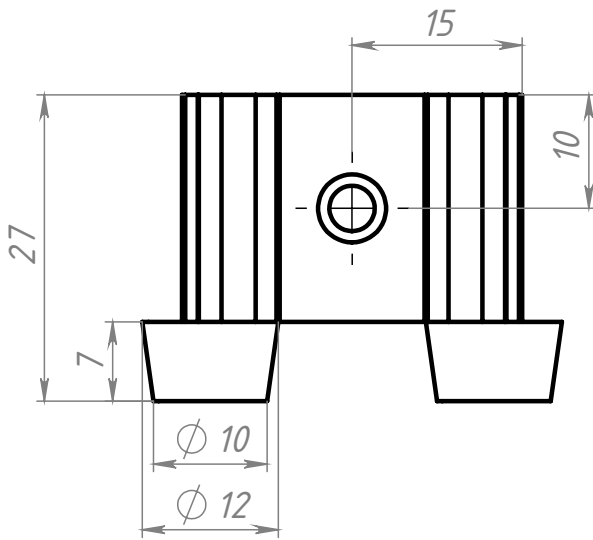

B654

Перв. примен.

Справ. №

Подп. и дата

Инв. № дубл.

Взам. инв. №

Подп. и дата

Инв. № подл.

Изм.	Лист	№ докум.	Подп.	Дата
Разраб.		Хнычкин М.		
Пров.		Хнычкин М.		
Т. контр.				
Н. контр.				
Утв.				

B654

Ограничитель хода
для профильных
направляющих 15 мм

Лит.	Масса	Масштаб
	61.2 г	3:2
Лист		Листов 1

Шифр:

Копировал

Формат А4

Файл: B654 Ограничитель хода для профильных направляющих 15 мм