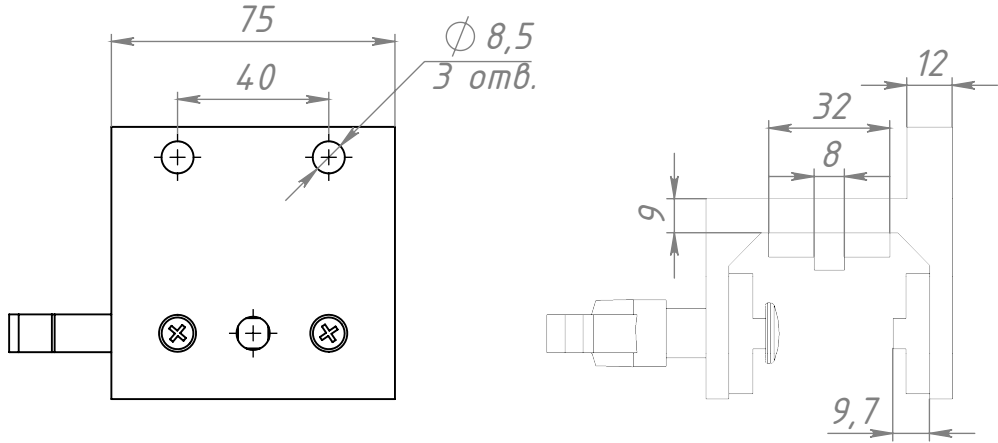

B213

Перв. примен.

Справ. №

Подп. и дата

Инв. № дубл.

Взам. инв. №

Подп. и дата

Инв. № подл.

B213

Алюминиевый слайдер под
40x40 Н-тип, длина 75мм,
черный

Лит.	Масса	Масштаб
	0.77	1:2

Лист	Листов 1

Шифр:

Копировал

Формат А4

Файл: B213 Алюминиевый слайдер под 40x40 Н-тип, длина 75мм, черный