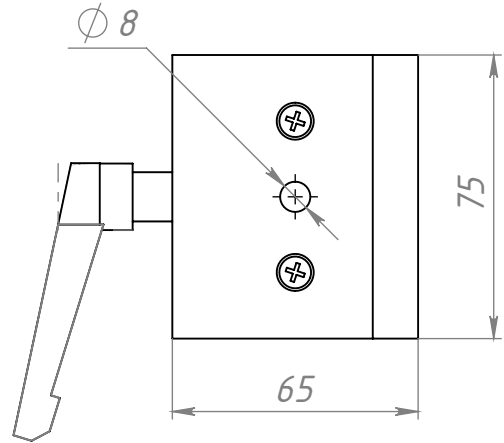

B213

Перв. примен.

Справ. №

Подп. и дата

Инв. № дубл.

Взам. инв. №

Подп. и дата

Инв. № подл.

B213

Алюминиевый слайдер под
40x40 Н-тип, длина 75мм,
черный

Лит.	Масса	Масштаб
	0.77	1:2

Лист	Листов 1

Шифр:

Копировал

Формат А4

Файл: B213 Алюминиевый слайдер под 40x40 Н-тип, длина 75мм, черный