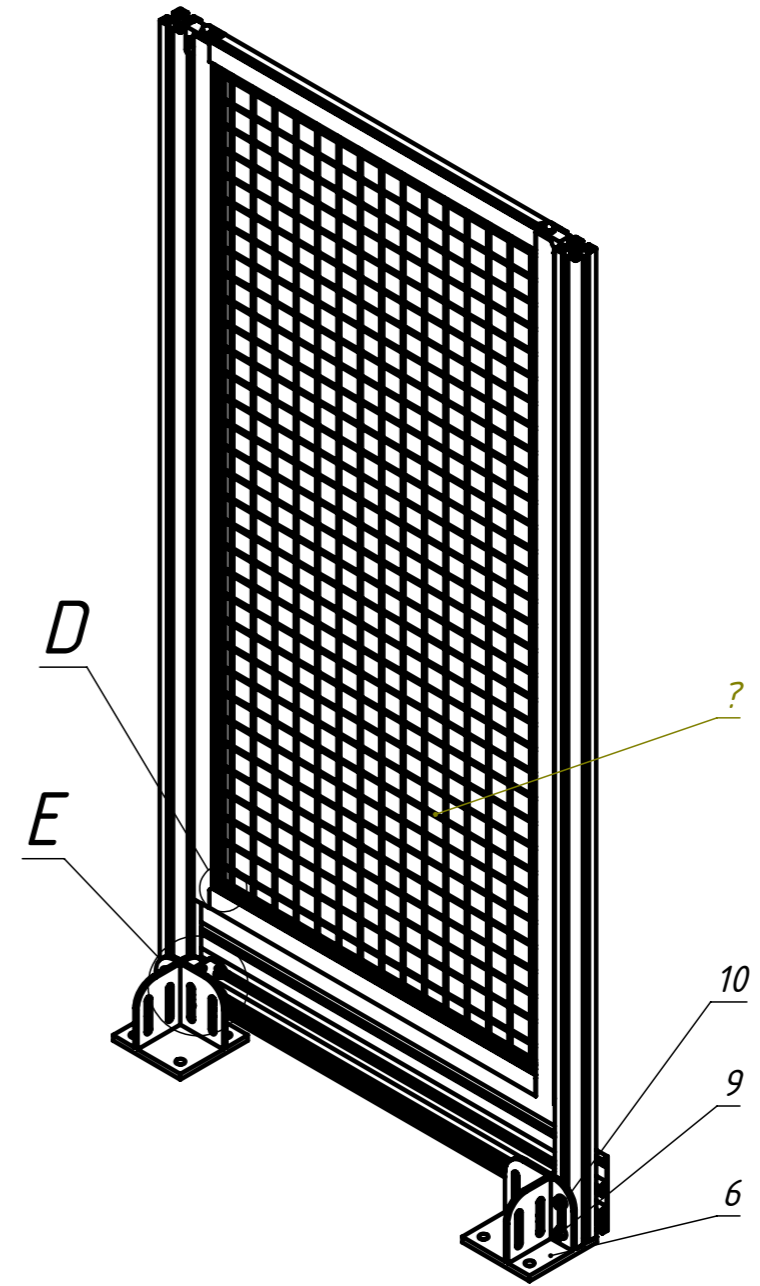

D (1 : 1)

E (1 : 2)

Изм.	Лист	№ докум.	Подп.	Дата
Разраб.		Хнычкин М.		
Пров.		Хнычкин М.		
Т. контр.				
Н. контр.				
Утв.				

#124

Набор секция
1400x670
вставка сетка

Лит.	Масса	Масштаб
	14.05	1:15

Формат А3