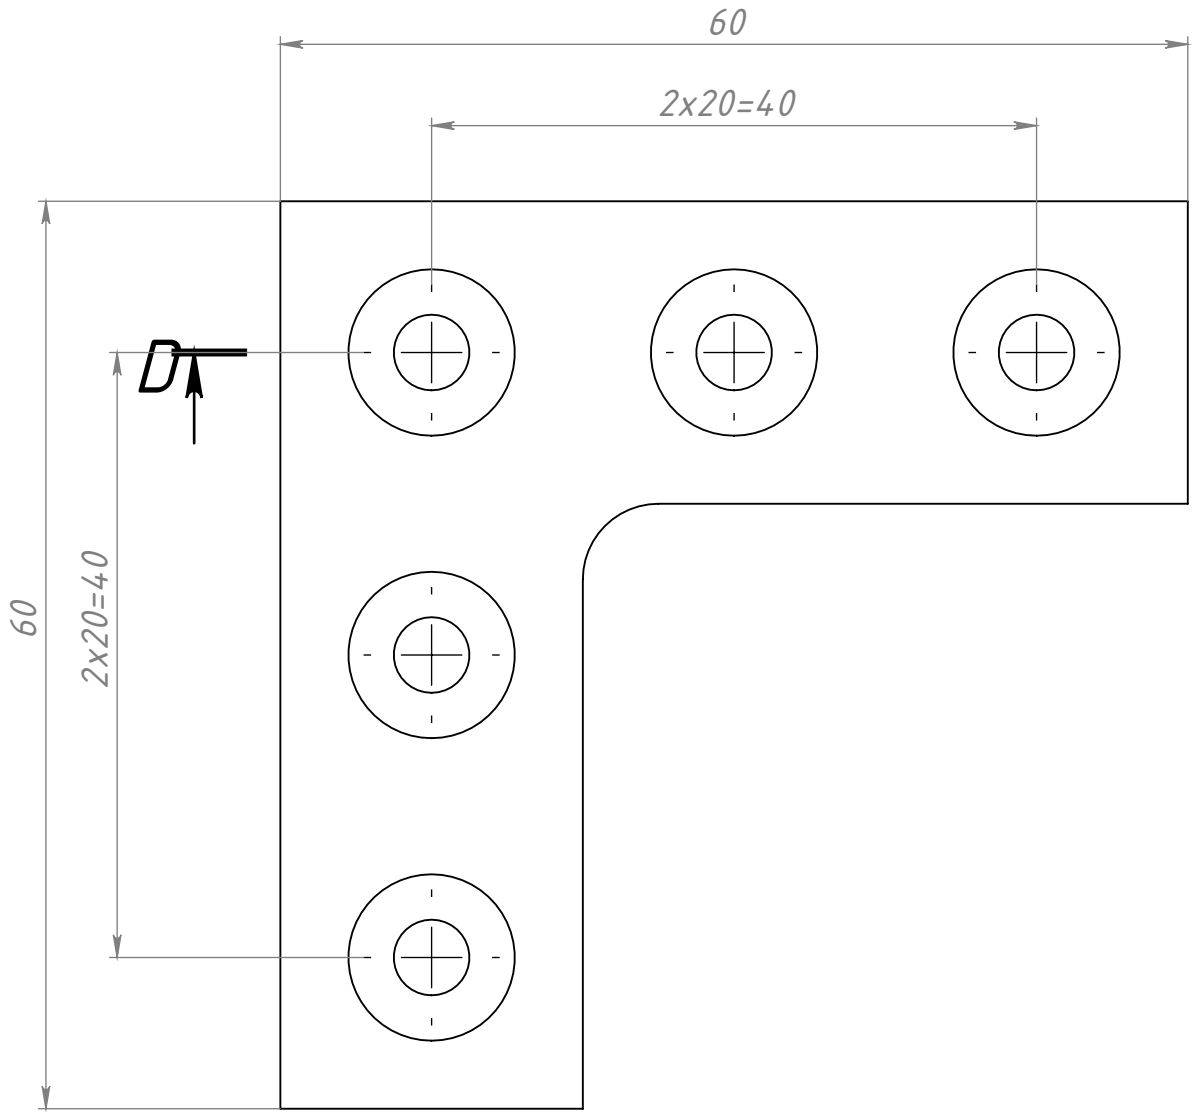

D-D

B508

Г-соединитель 60x60,  
паз 6, отв. 5

Алюминий

Лит.	Масса	Масштаб
	14 г	2:1
Лист		Листов 1

Шифр:

Копировал

Формат А4

Файл: B508 Г-соединитель 60x60, паз 6, отв.5