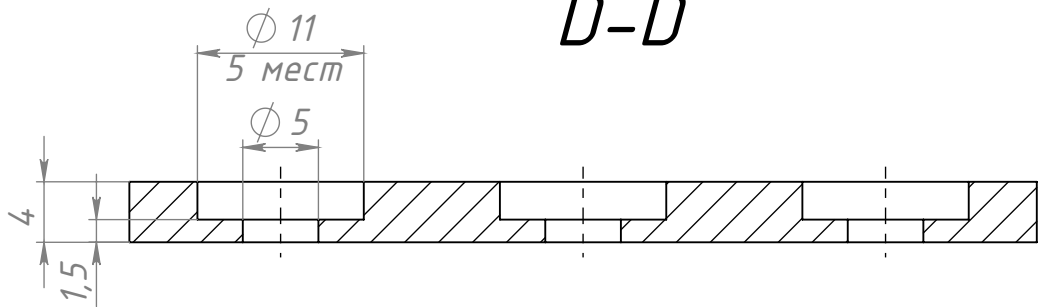

D-D

B508

Г-соединитель 60x60,  
паз 6, отв. 5

Алюминий

Лит.	Масса	Масштаб
	14 г	2:1
Лист		Листов 1

Шифр:

Копировал

Формат А4

Файл: B508 Г-соединитель 60x60, паз 6, отв.5