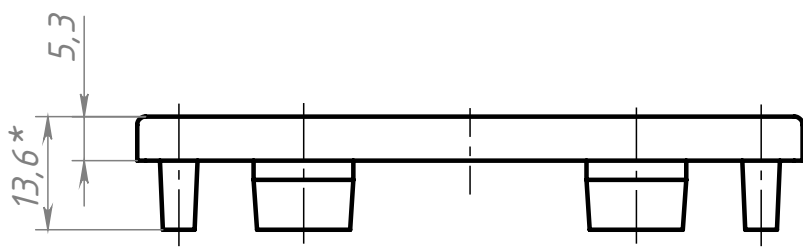

С163

Перв. примен.

Справ. №

Подп. и дата

Инв. № дубл.

Взам. инв. №

Подп. и дата

Инв. № подл.

Изм.	Лист	№ докум.	Подп.	Дата
Разраб.		Хнычкин М.		
Пров.		Хнычкин М.		
Т. контр.				
Н. контр.				
Утв.				

С163

Заглушка торцевая
40x80 (серая)

Лит.	Масса	Масштаб
	13.4 г	1:1
Лист		Листов 1

ABS-пластик

soberizavod.ru

Шифр:

Копировал

Формат А4

Файл: С163 Заглушка торцевая 40 x 80 (серая)