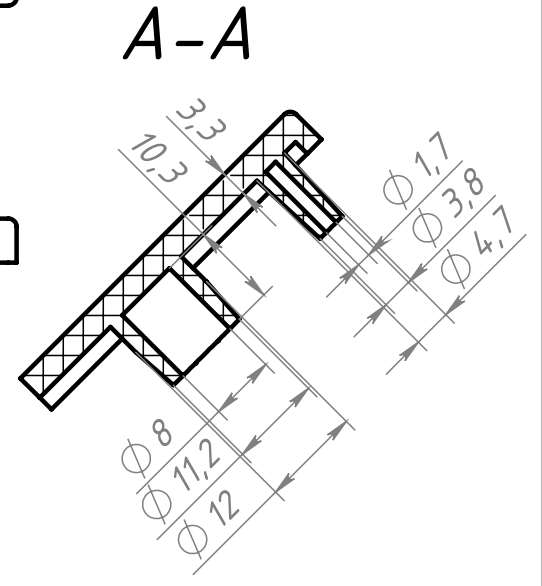

С163

Перв. примен.

Справ. №

Подп. и дата

Инв. № дубл.

Взам. инв. №

Подп. и дата

Инв. № подл.

Изм.	Лист	№ докум.	Подп.	Дата
Разраб.		Хнычкин М.		
Пров.		Хнычкин М.		
Т. контр.				
Н. контр.				
Утв.				

С163

Заглушка торцевая
40x80 (серая)

Лит.	Масса	Масштаб
	13.4 г	1:1
Лист		Листов 1

ABS-пластик

soberizavod.ru

Шифр:

Копировал

Формат А4

Файл: С163 Заглушка торцевая 40 x 80 (серая)