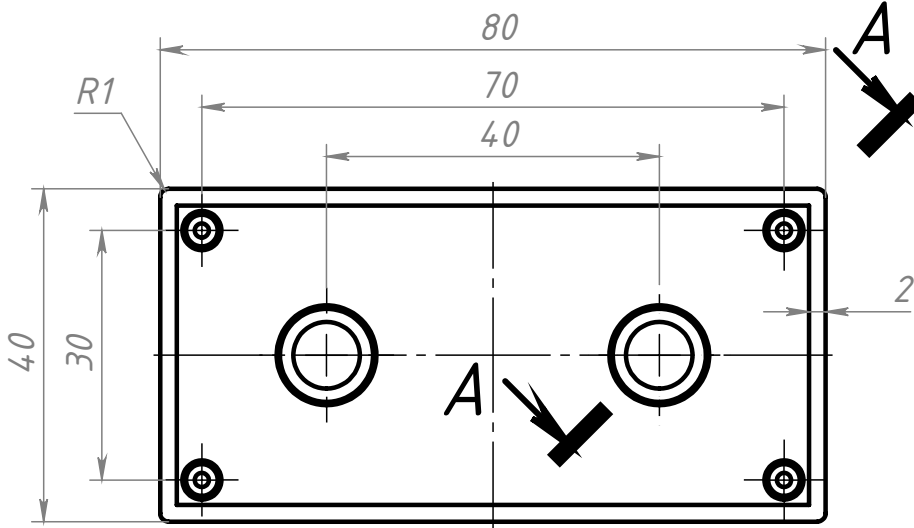

С163

Перв. примен.

Справ. №

Подп. и дата

Инв. № дубл.

Взам. инв. №

Подп. и дата

Инв. № подл.

Изм.	Лист	№ докум.	Подп.	Дата
Разраб.		Хнычкин М.		
Пров.		Хнычкин М.		
Т. контр.				
Н. контр.				
Утв.				

С163

Заглушка торцевая
40x80 (серая)

Лит.	Масса	Масштаб
	13.4 г	1:1
Лист		Листов 1

ABS-пластик

soberizavod.ru

Шифр:

Копировал

Формат А4

Файл: С163 Заглушка торцевая 40 x 80 (серая)