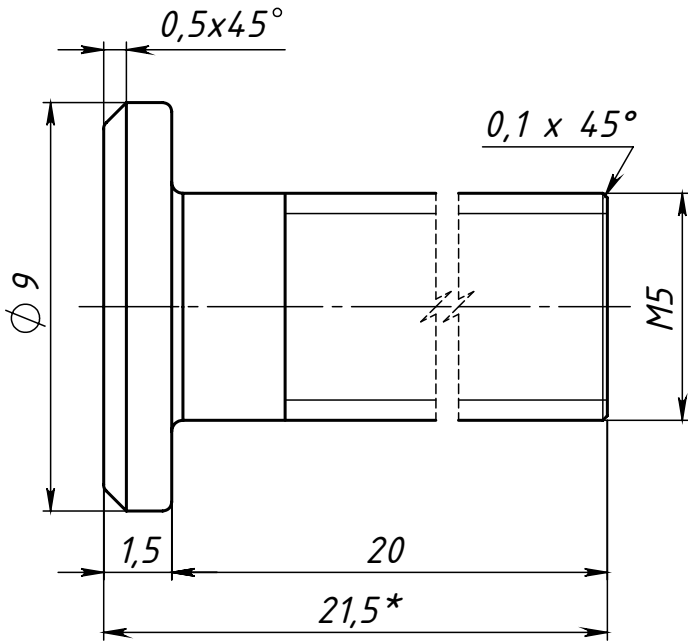

A142

Перв. примен.

Справ. №

* Размер для справок

Подл. и дата

Инв. № дубл.

Взам. инв. №

Подл. и дата

Инв. № подл.

Изм.	Лист	№ докум.	Подп.	Дата
Разраб.		Карпов Д.		
Пров.		Терёхин С.		
Т. контр.				
Н. контр.				
Утв.				

A142

Винт с плоской
головкой и внутр.
шестигранником M5x20

Сталь

Лит.	Масса	Масштаб
	3.00 г	6:1
Лист	Листов 1	

СОБЕРИЗАВОД

Шифр:

Копировал

Формат А4

Файл: A142 Винт с плоской головкой и внутр. шестигранником M5x20