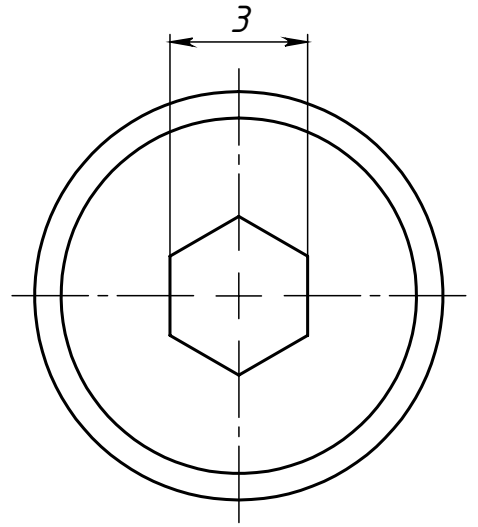

A142

Перв. примен.

Справ. №

* Размер для справок

Подл. и дата

Инв. № дубл.

Взам. инв. №

Подл. и дата

Инв. № подл.

Изм.	Лист	№ докум.	Подп.	Дата
Разраб.		Карпов Д.		
Пров.		Терёхин С.		
Т. контр.				
Н. контр.				
Утв.				

A142

Винт с плоской
головкой и внутр.
шестигранником M5x20

Сталь

Лит.	Масса	Масштаб
	3.00 г	6:1
Лист	Листов 1	

СОБЕРИЗАВОД

Шифр:

Копировал

Формат А4

Файл: A142 Винт с плоской головкой и внутр. шестигранником M5x20