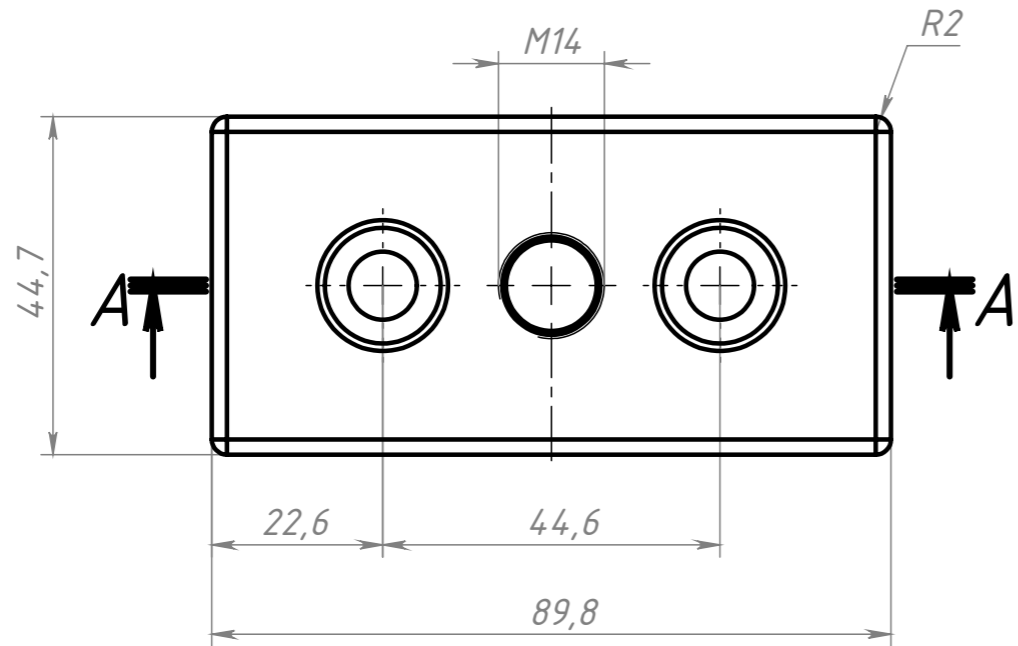

T27

A-A

Изм.	Лист	№ докум.	Подп.	Дата
Разраб.				
Пров.				
Т. контр.				
Н. контр.				
Утв.				

T27			
Адаптер 45x90_D (Алюм) для опоры M14	Лит.	Масса	Масштаб
		107 г	1:1
	Лист	Листов 1	
Алюминий		soberizavod.ru	

Подп. и дата

И/инв. № подл.

Файл: T27 Адаптер 45x90_D (Алюм) для опоры M14