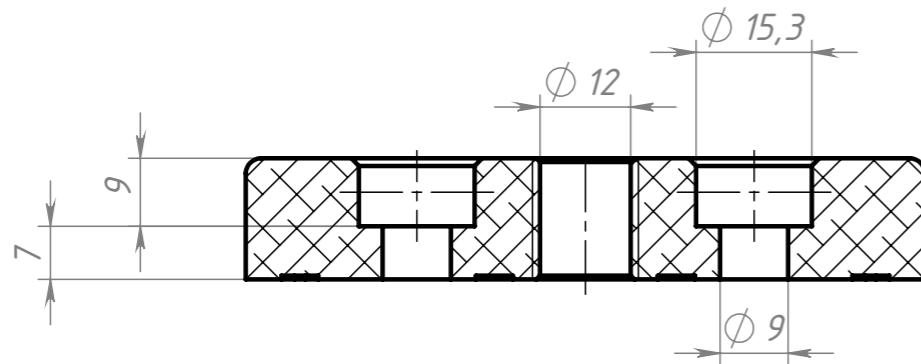

T27

A-A

Изм.	Лист	№ докум.	Подп.	Дата
Разраб.				
Пров.				
Т. контр.				
Н. контр.				
Утв.				

T27			
Адаптер 45x90_D (Алюм) для опоры M14	Лит.	Масса	Масштаб
		107 г	1:1
	Лист	Листов 1	
Алюминий		soberizavod.ru	