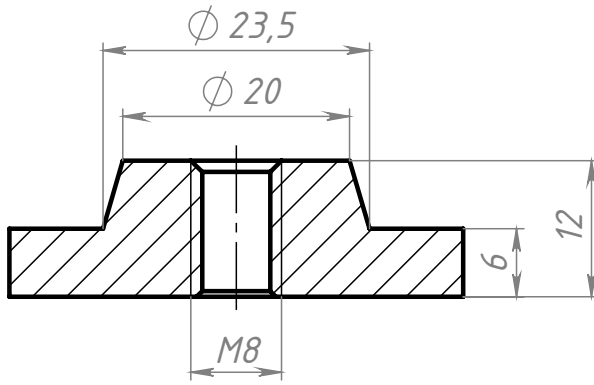

B828

Перв. примен.
Справ. №
Подп. и дата
Инв. № дубл.
Взам. инв. №
Подп. и дата
Инв. № подл.

B828

Адаптер 40x40 D
(Алюм) для опоры M8

Алюминий

| Лит. | Масса | Масштаб |
|------|--------|---------|
| | 82.9 г | 3:2 |

Лист 1 Листов 1

Шифр:

Копировал

Формат А4

Файл: B828 Адаптер 40x40_D (Алюм) для опоры M8