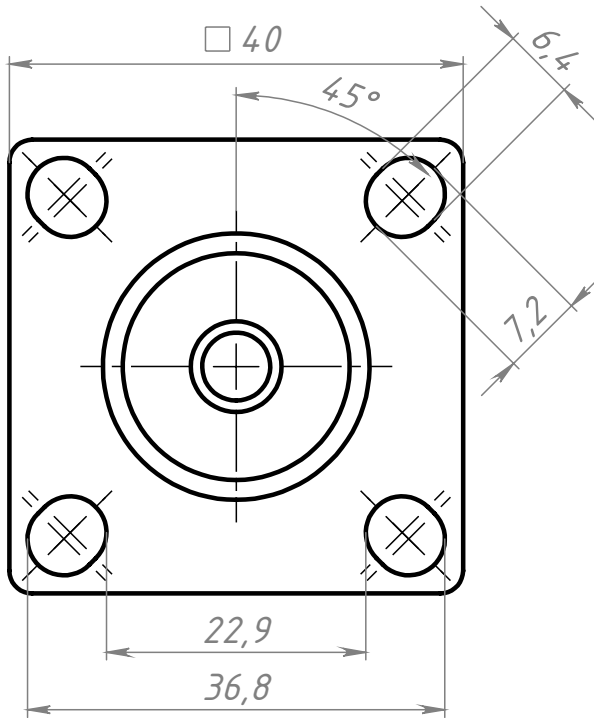

B828

Перв. примен.
Справ. №
Подп. и дата
Инв. № дубл.
Взам. инв. №
Подп. и дата
Инв. № подл.

B828

Адаптер 40x40 D
(Алюм) для опоры M8

Алюминий

| Лит. | Масса | Масштаб |
|------|--------|---------|
| | 82.9 г | 3:2 |

Лист 1 Листов 1

Шифр:

Копировал

Формат А4

Файл: B828 Адаптер 40x40_D (Алюм) для опоры M8