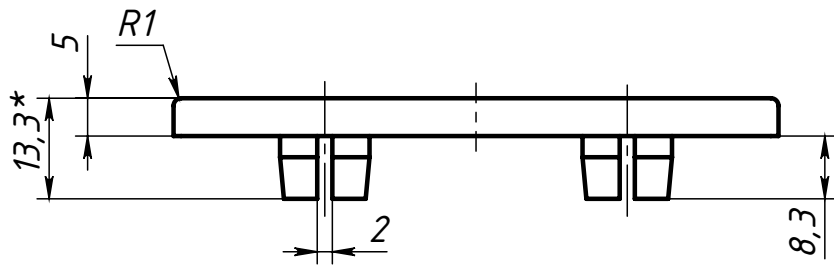

SNSD.30.50.42.

Перв. примен.

Справ. №

B-B

Подп. и дата

Инв. № дубл.

Взам. инв. №

Подп. и дата

Инв. № подл.

Изм.	Лист	№ докум.	Подп.	Дата
Разраб.		Амангалиев Д.		
Пров.		Петров И.		
Т. контр.				
Н. контр.				
Утв.				

SNSD.30.50.42.

Заглушка торцевая
80x80(A46)

Лит.	Масса	Масштаб
	22.6 г	1:1
Лист	Листов 1	

АБС-пластик

soberizavod.ru

Шифр:

Копировал

Формат А4

Файл: SNSD.30.50.42. Заглушка торцевая 80x80(A46)