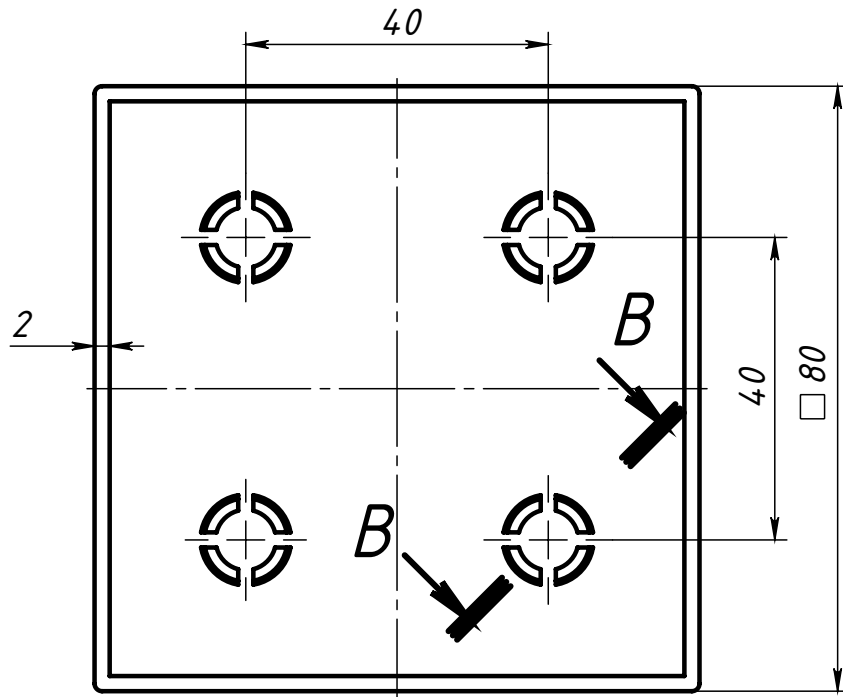

SNSD.30.50.42.

Перв. примен.

Справ. №

B-B

Подп. и дата

Инв. № дубл.

Взам. инв. №

Подп. и дата

Инв. № подл.

Изм.	Лист	№ докум.	Подп.	Дата
Разраб.		Амангалиев Д.		
Пров.		Петров И.		
Т. контр.				
Н. контр.				
Утв.				

SNSD.30.50.42.

Заглушка торцевая
80x80(A46)

Лит.	Масса	Масштаб
	22.6 г	1:1
Лист	Листов 1	

АБС-пластик

soberizavod.ru

Шифр:

Копировал

Формат А4

Файл: SNSD.30.50.42. Заглушка торцевая 80x80(A46)