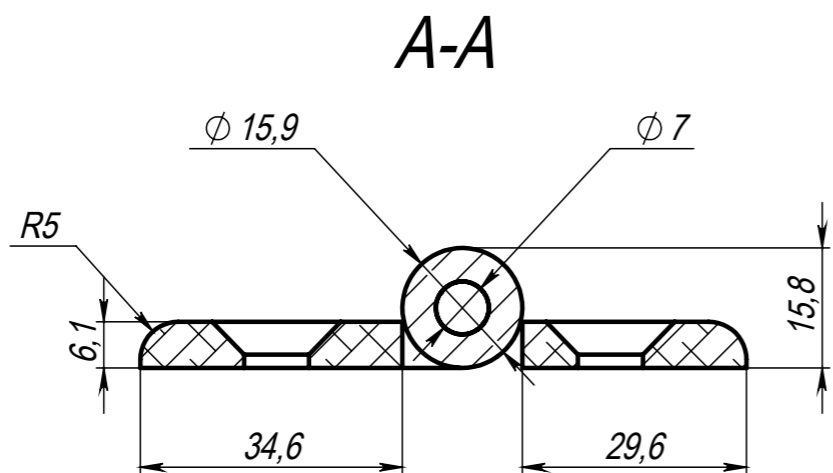

A341

Изм.	Лист	№ докум.	Подп.	Дата
Разраб.				
Пров.				
Т. контр.				
Н. контр.				
Утв.				

Шифр:

A341			
Петля алюминиевая 40x50	Лит.	Масса	Масштаб
		0.08	1:1
	Лист	Листов 1	
		Soberizavod	

Копировал

Формат А3

Файл: A341 Петля алюминиевая 40x50

Перв. примен.

Справ. №

Подп. и дата

И/инв. № дубл.

Взам. инв. №

Подп. и дата

И/инв. № подл.