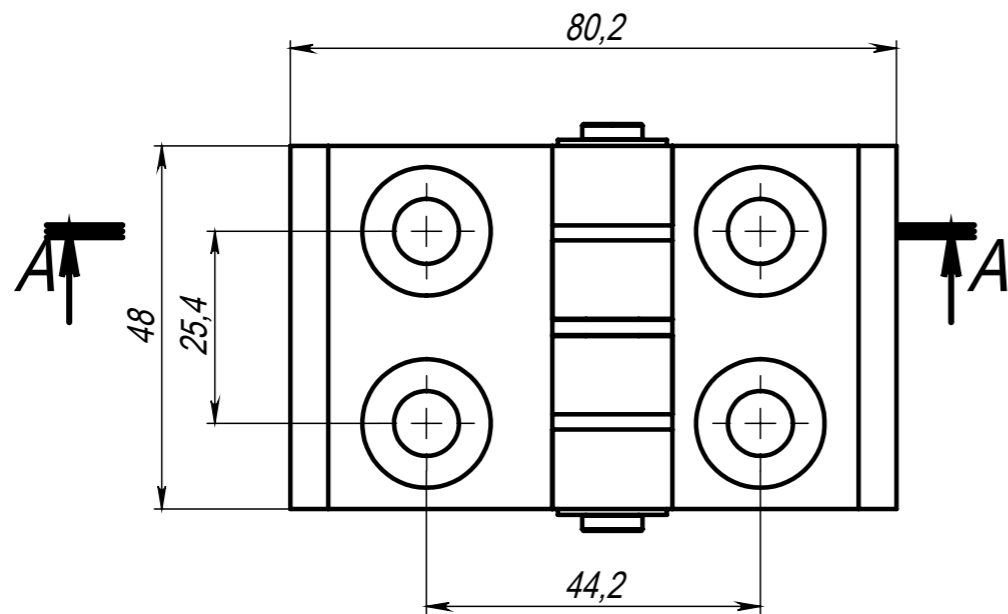

A341

Изм.	Лист	№ докум.	Подп.	Дата
Разраб.				
Пров.				
Т. контр.				
Н. контр.				
Утв.				

Шифр:

A341			
Петля алюминиевая 40x50	Лит.	Масса	Масштаб
		0.08	1:1
	Лист	Листов 1	
		Soberizavod	

Копировал

Формат А3

Файл: A341 Петля алюминиевая 40x50

Перв. примен.

Справ. №

Подп. и дата

И/инв. № дубл.

Взам. инв. №

Подп. и дата

И/инв. № подл.