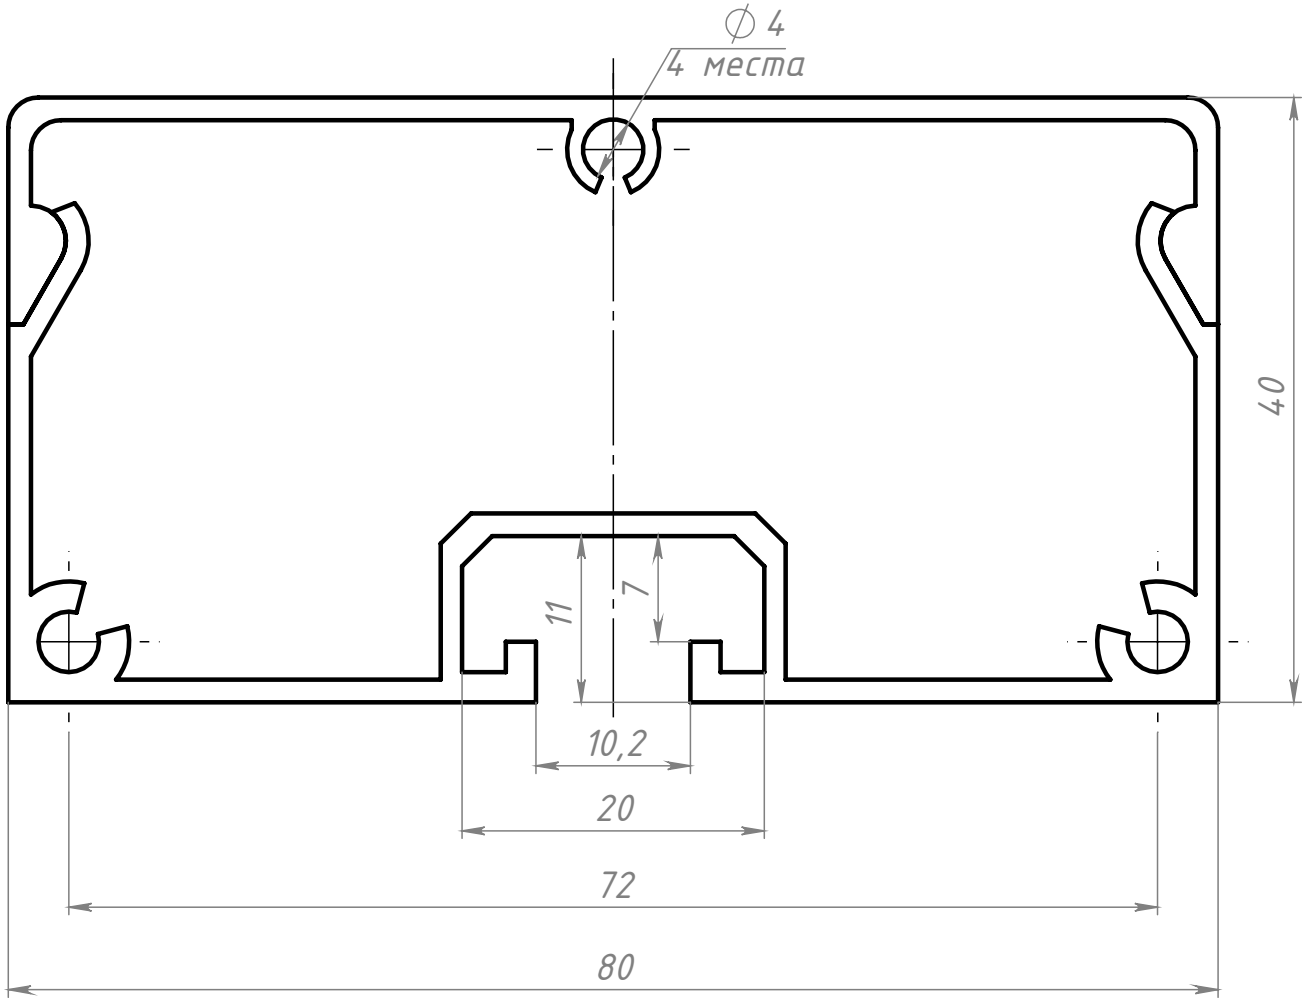

СС4080

Профиль кабель-канала
40x80 (Ан. серебро)

Изм.	Лист	№ докум.	Подп.	Дата
Разраб.		Хнычкин М.		
Пров.		Хнычкин М.		
Т. контр.				
Н. контр.				
Утв.				

Лит.	Масса	Масштаб
	0.40	2:1
Лист		Листов 1

Шифр:

Копировал

Формат А4

Файл: СС4080 Профиль кабель-канала 40x80 (Ан. серебро)