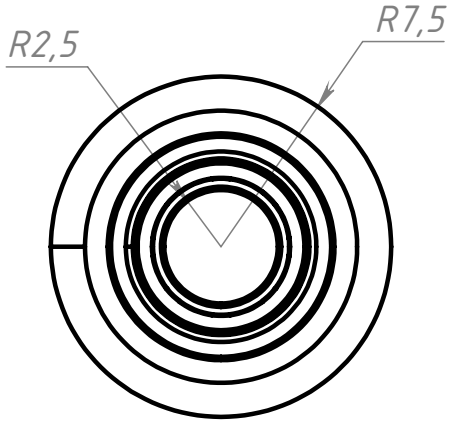

A103

Перв. примен.

Справ. №

Подп. и дата

Инв. № дубл.

Взам. инв. №

Подп. и дата

Инв. № подл.

Изм.	Лист	№ докум.	Подп.	Дата
Разраб.				
Пров.				
Т. контр.				
Н. контр.				
Утв.				

A103

Сборка ролика

Сталь

Лит.	Масса	Масштаб
	8,6 г	3:1
Лист		Листов 1

soberizavod.ru

Шифр:

Копировал

Формат А4

Файл: A103 Сборка ролика