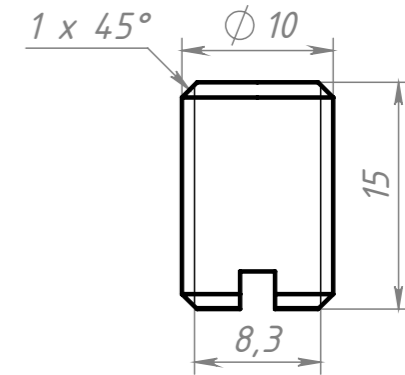

Винт М6 - 4шт.

Втулка - 4шт.

Изм.	Лист	№ докум.	Подп.	Дата
Разраб.				
Пров.				
Т. контр.				
Н. контр.				
Утв.				

A336		
Адаптер 45x60 (сталь оц.) для опоры М12		
Лит.	Масса	Масштаб
	157,3 г	2:1
Лист	Листов 1	
Оцинкованная сталь (А336)		soberizavod.ru