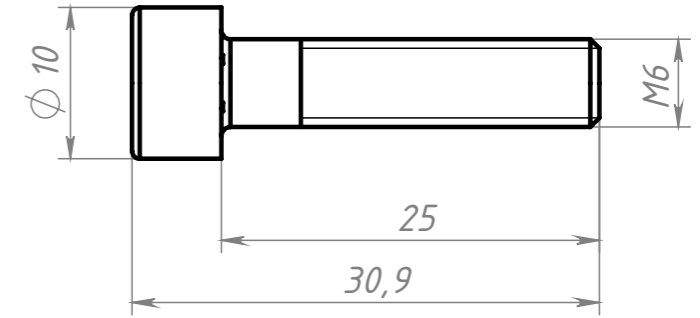

Винт М6 - 4шт.

Втулка - 4шт.

Изм.	Лист	№ докум.	Подп.	Дата
Разраб.				
Пров.				
Т. контр.				
Н. контр.				
Утв.				

A336		
Адаптер 45x60 (сталь оц.) для опоры М12		
Лит.	Масса	Масштаб
	157,3 г	2:1
Лист	Листов 1	
Оцинкованная сталь (А336)		soberizavod.ru