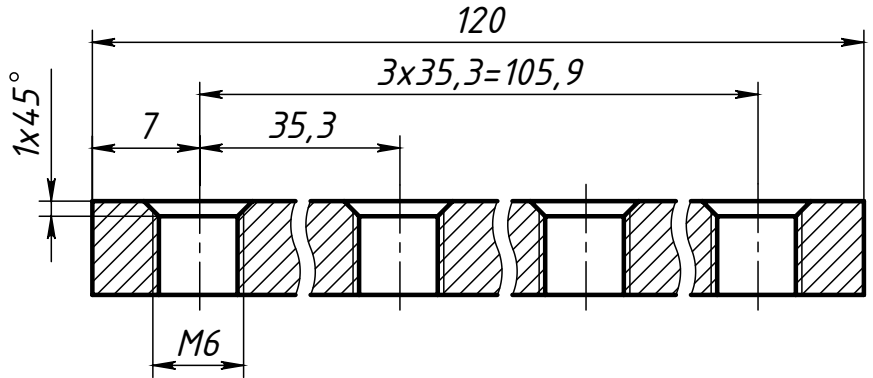

SNSD.30.50.54.

Перв. примен.

Справ. №

Подп. и дата

Инв. № дубл.

Взам. инв. №

Подп. и дата

Инв. № подл.

Изм	Лист	№ докум.	Подп.	Дата
Разраб.		Амангалиев Д.		
Пров.		Петров И.		
Т. контр.				
Н. контр.				
Утв.				

SNSD.30.50.54.

Линейный
соединитель
120мм, пазв (С20)

Оцинкованная сталь

Лит.	Масса	Масштаб
	0.07	2:1
Лист		Листов 1

8(968)098-4436 Игорь

Шифр:

Копировал

Формат А4

Файл: SNSD.30.50.54. Линейный соединитель 120мм, пазв (С20)