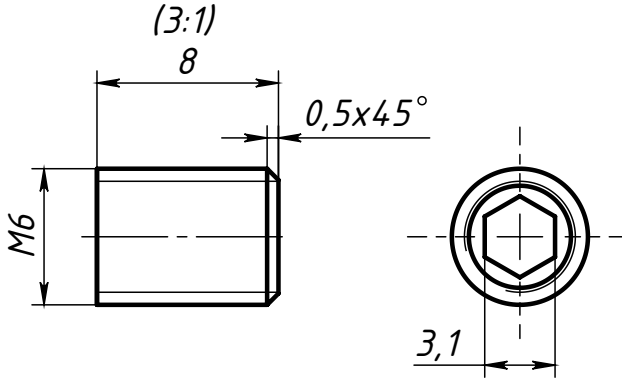

SNSD.30.50.54.

Перв. примен.

Справ. №

Подп. и дата

Инв. № дубл.

Взам. инв. №

Подп. и дата

Инв. № подл.

Изм	Лист	№ докум.	Подп.	Дата
Разраб.		Амангалиев Д.		
Пров.		Петров И.		
Т. контр.				
Н. контр.				
Утв.				

SNSD.30.50.54.

Линейный
соединитель
120мм, пазв (С20)

Оцинкованная сталь

Лит.	Масса	Масштаб
	0.07	2:1
Лист		Листов 1

8(968)098-4436 Игорь

Шифр:

Копировал

Формат А4

Файл: SNSD.30.50.54. Линейный соединитель 120мм, пазв (С20)