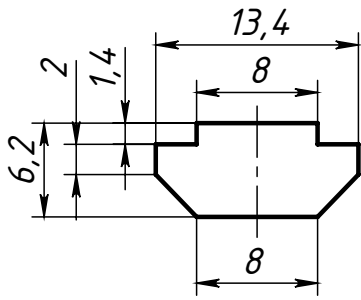

SNSD.30.50.54.

Перв. примен.

Справ. №

Подп. и дата

Инв. № дубл.

Взам. инв. №

Подп. и дата

Инв. № подл.

Изм	Лист	№ докум.	Подп.	Дата
Разраб.		Амангалиев Д.		
Пров.		Петров И.		
Т. контр.				
Н. контр.				
Утв.				

SNSD.30.50.54.

Линейный
соединитель
120мм, пазв (С20)

Оцинкованная сталь

Лит.	Масса	Масштаб
	0.07	2:1
Лист		Листов 1

8(968)098-4436 Игорь

Шифр:

Копировал

Формат А4

Файл: SNSD.30.50.54. Линейный соединитель 120мм, пазв (С20)