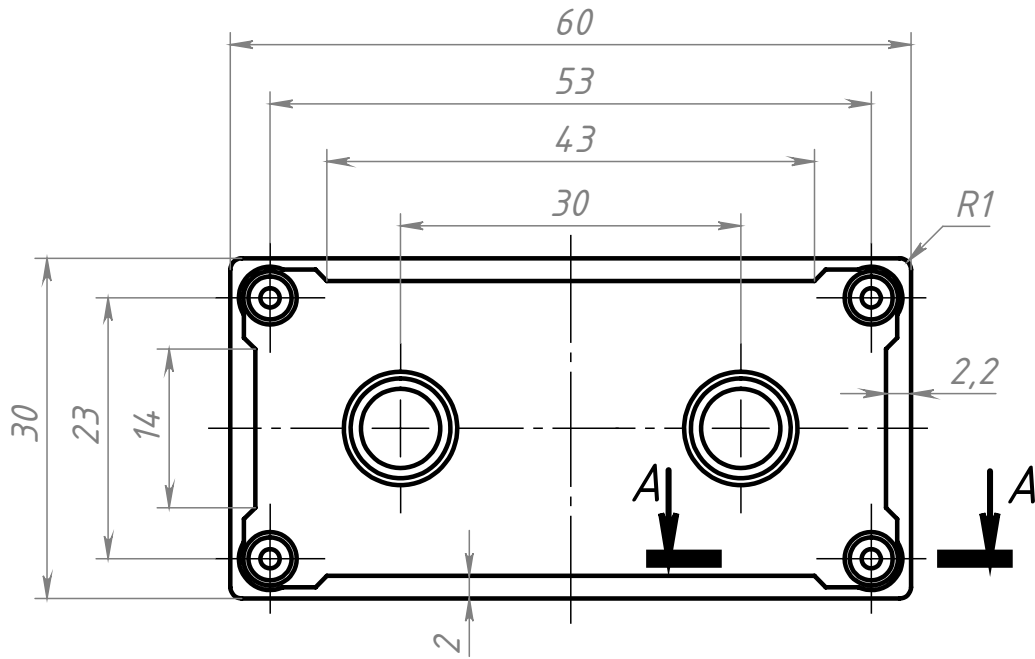

0913

Перв. примен.

Справ. №

Подп. и дата

Инв. № дубл.

Взам. инв. №

Подп. и дата

Инв. № подл.

Изм.	Лист	№ докум.	Подп.	Дата
Разраб.		Хнычкин М.		
Пров.		Хнычкин М.		
Т. контр.				
Н. контр.				
Утв.				

С160

Заглушка торцевая
30x60 (серая)

ABS-пластик

Лит.	Масса	Масштаб
	5.3 г	1.5:1
Лист	Листов 1	

soberizavod.ru

Шифр:

Копировал

Формат А4

Файл: С160 Заглушка торцевая 30 x 60 (серая)