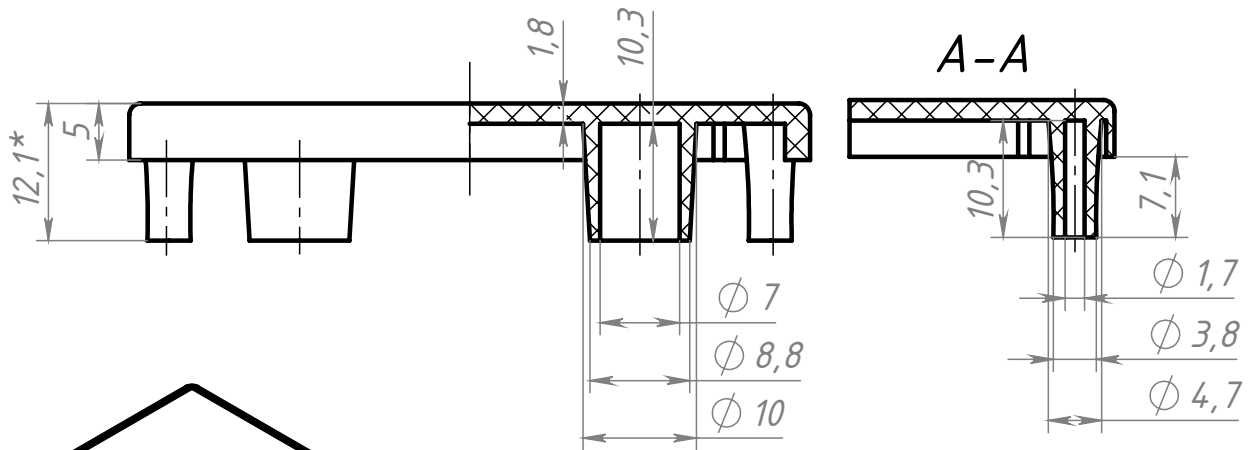

0913

Перв. примен.

Справ. №

Подп. и дата

Инв. № дубл.

Взам. инв. №

Подп. и дата

Инв. № подл.

Изм.	Лист	№ докум.	Подп.	Дата
Разраб.		Хнычкин М.		
Пров.		Хнычкин М.		
Т. контр.				
Н. контр.				
Утв.				

С160

Заглушка торцевая
30x60 (серая)

ABS-пластик

Лит.	Масса	Масштаб
	5.3 г	1.5:1
Лист	Листов 1	

soberizavod.ru

Шифр:

Копировал

Формат А4

Файл: С160 Заглушка торцевая 30 x 60 (серая)